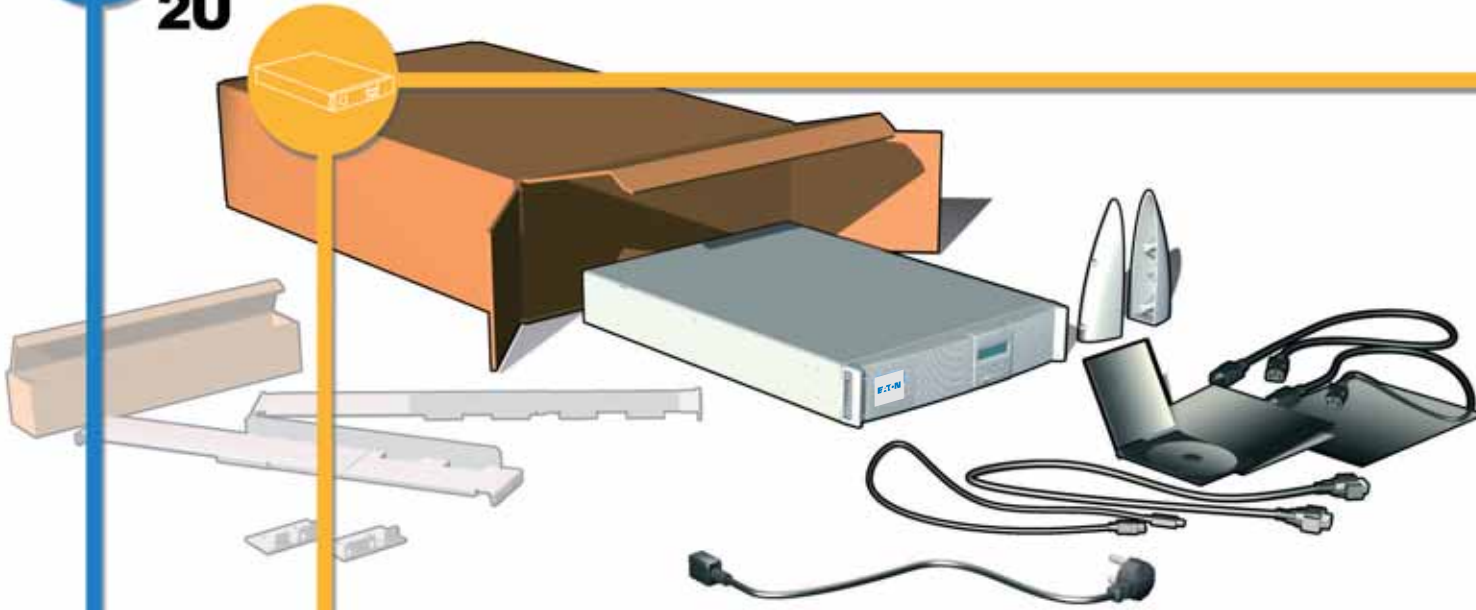

ИБП Eaton EX 700VA Tower - Серия ИБП Eaton EX модели 2200, 3000 - Быстрый старт

Постоянная ссылка на страницу: <https://eaton-power.ru/catalog/eaton-ex/eaton-ex-700va-tower/>

ON

2U

3U