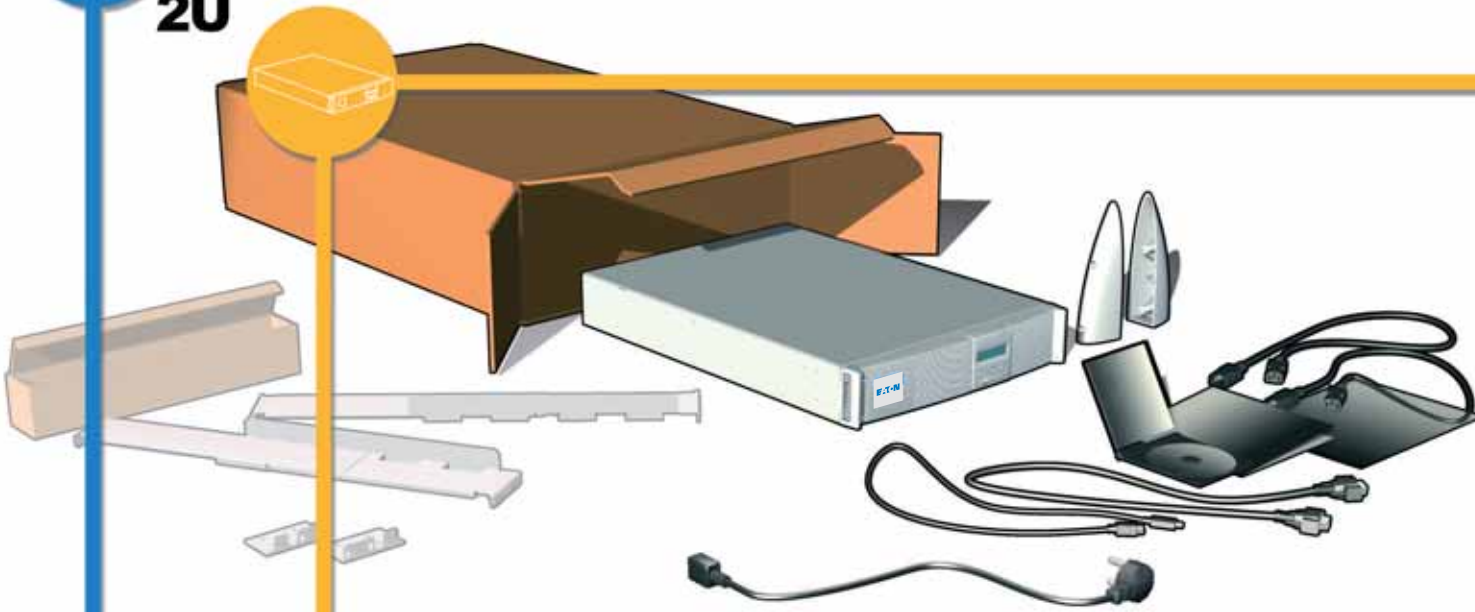

ИБП Eaton EX 3000 RT3U HotSwap DIN - Серия ИБП Eaton EX модели 2200, 3000 - Быстрый старт

Постоянная ссылка на страницу: <https://eaton-power.ru/catalog/eaton-ex/eaton-ex-3000-rt3u-hotswap-din/>

ON

2U

3U