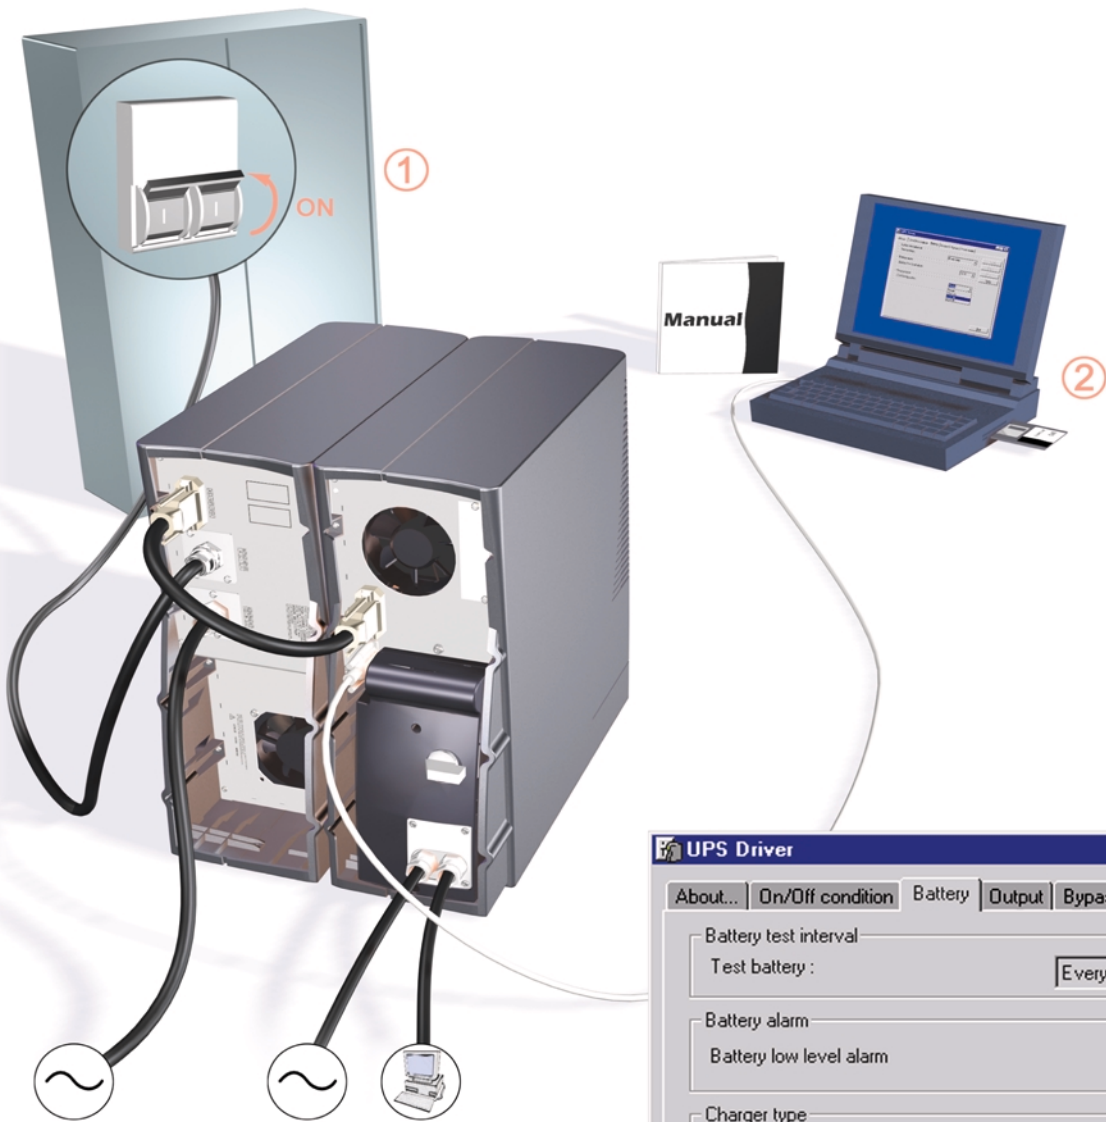

ИБП Eaton Comet EXtreme 4,5 kVA Rackmount - Comet Extreme CLA 12 - Быстрый старт

Постоянная ссылка на страницу: <https://eaton-power.ru/catalog/mge-comet-extreme/comet-extreme-4-5-kva-r>

Comet *EXtreme* CLA
6 kVA

Quick Start

M G E
UPS SYSTEMS

UPS Driver

About... On/Off condition Battery Output Bypass Eco mode

Battery test interval
Test battery : Every day

Battery alarm
Battery low level alarm 20%

Charger type
CLA Configuration None