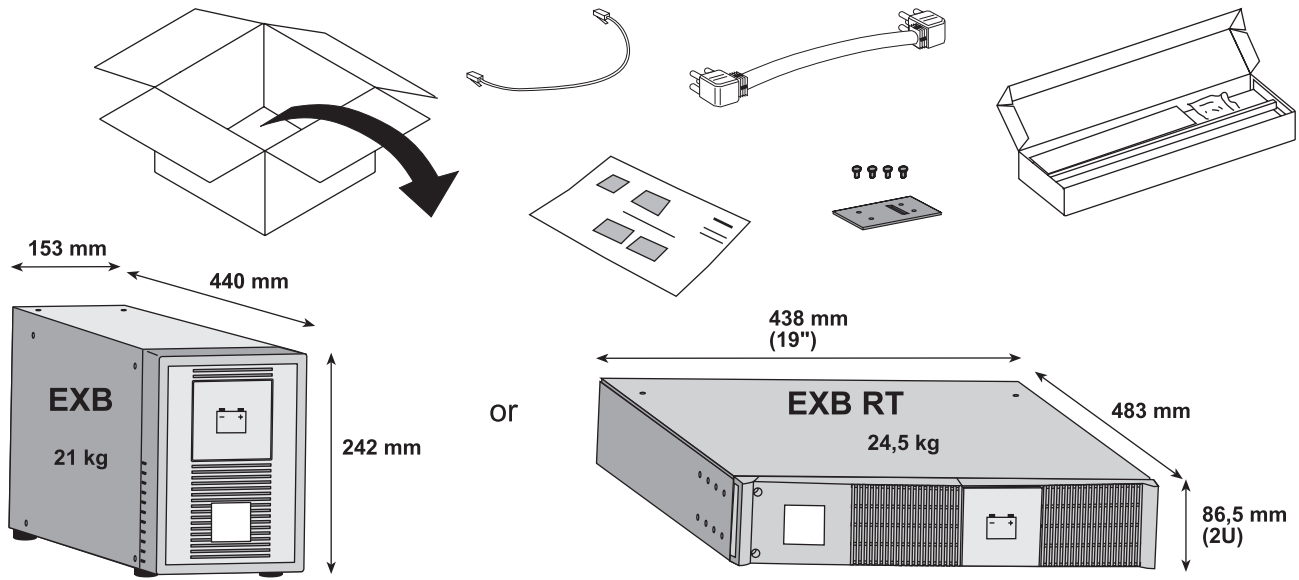

ИБП Eaton EX 700VA Tower - Внешние батарейные модули Eaton EX - 700,1000,1500 - Руководство

Постоянная ссылка на страницу: <https://eaton-power.ru/catalog/eaton-ex/eaton-ex-700va-tower/>

1 x EXB RT

4 x EXB RT

The EXB models EX EXB 100  
with UPS Pulsar series mod

1 x EXB

1 x EXB RT

4 x EXB RT

4 x EXB