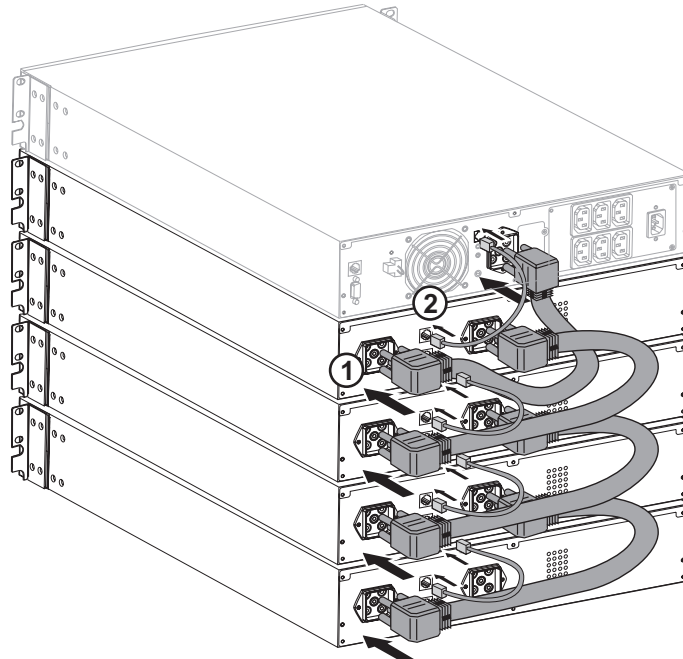

ИБП Eaton EX 700VA Tower - Внешние батарейные модули Eaton EX - 700,1000,1500 - Руководство

Постоянная ссылка на страницу: <https://eaton-power.ru/catalog/eaton-ex/eaton-ex-700va-tower/>

1 x EXB RT

4 x EXB RT

The EXB models EX EXB 100  
with UPS Pulsar series mod

1 x EXB

1 x EXB RT

4 x EXB RT

4 x EXB