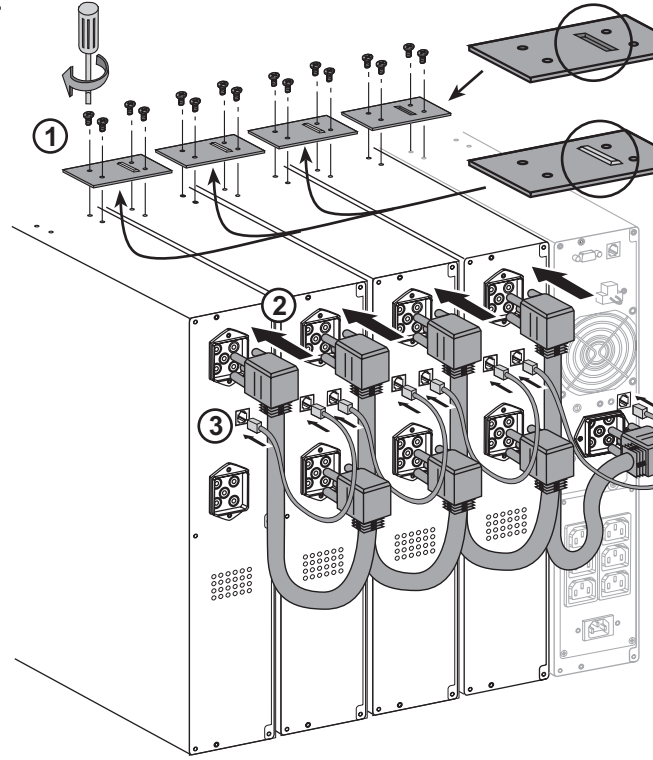

ИБП Eaton EX 700VA Tower - Внешние батарейные модули Eaton EX - 700,1000,1500 - Руководство

Постоянная ссылка на страницу: <https://eaton-power.ru/catalog/eaton-ex/eaton-ex-700va-tower/>

1 x EXB RT

4 x EXB RT

The EXB models EX EXB 100  
with UPS Pulsar series mod

1 x EXB

1 x EXB RT

4 x EXB RT

4 x EXB