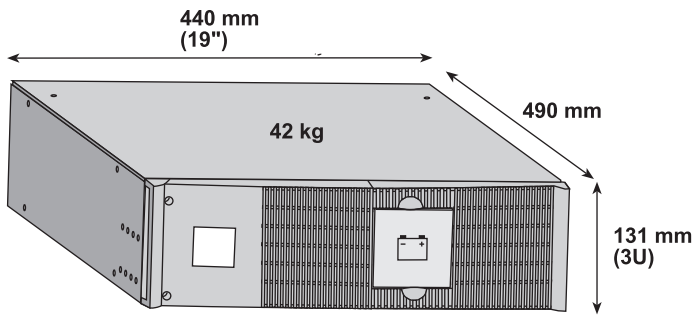

ИБП Eaton EX 2200 2U Rack/Tower - Внешние батарейные модули Eaton EX 2200, 3000 EXB - Руков

Постоянная ссылка на страницу: <https://eaton-power.ru/catalog/eaton-ex/eaton-ex-2200-2u-rack-tower/>

1 x EXB

4 x EXB