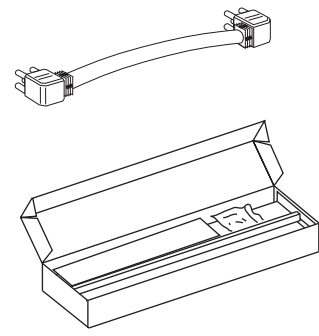

ИБП Eaton EX 2200 2U Rack/Tower - Внешние батарейные модули Eaton EX 2200, 3000 EXB - Руков

Постоянная ссылка на страницу: <https://eaton-power.ru/catalog/eaton-ex/eaton-ex-2200-2u-rack-tower/>

1 x EXB

4 x EXB

1 x EXB