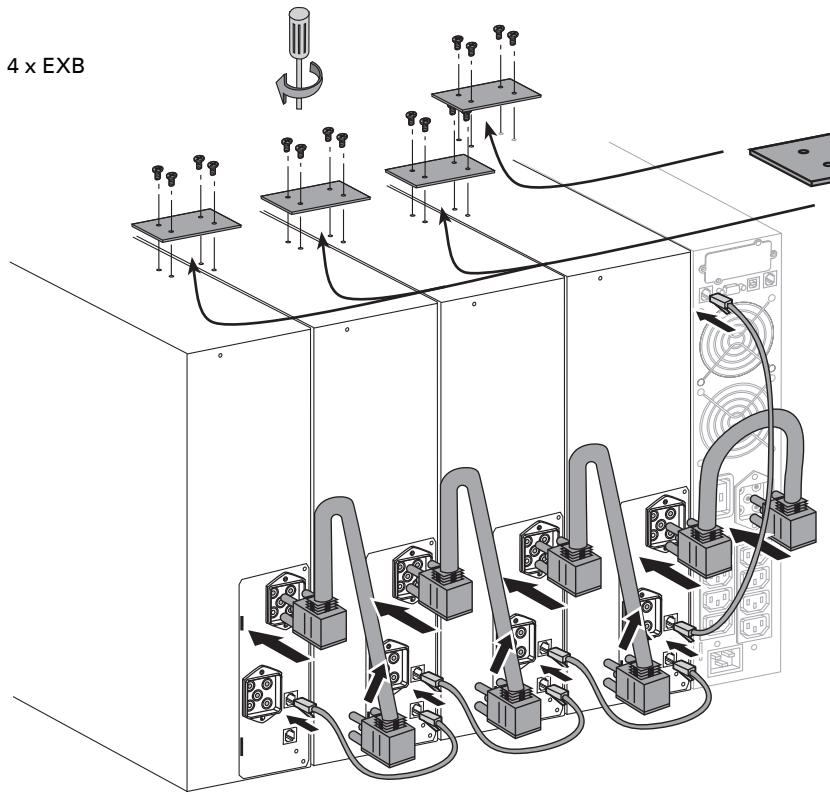

ИБП Eaton EX 2200 2U Rack/Tower - Внешние батарейные модули Eaton EX 2200, 3000 EXB - Руков

Постоянная ссылка на страницу: <https://eaton-power.ru/catalog/eaton-ex/eaton-ex-2200-2u-rack-tower/>

1 x EXB

4 x EXB

1 x EXB