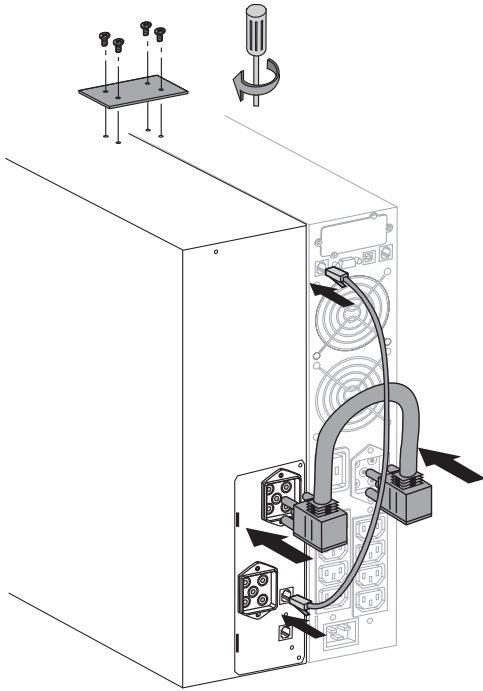

ИБП Eaton EX 2200 2U Rack/Tower - Внешние батарейные модули Eaton EX 2200, 3000 EXB - Руков

Постоянная ссылка на страницу: <https://eaton-power.ru/catalog/eaton-ex/eaton-ex-2200-2u-rack-tower/>

1 x EXB

4 x EXB

1 x EXB