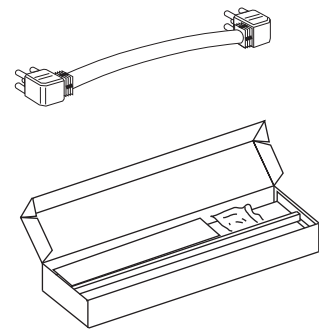

ИБП Eaton EX 1000VA 2U Rack/Tower - Внешние батарейные модули Eaton EX 2200, 3000 EXB - Рук

Постоянная ссылка на страницу: <https://eaton-power.ru/catalog/eaton-ex/eaton-ex-1000va-2u-rack-tower/>

1 x EXB

4 x EXB

1 x EXB