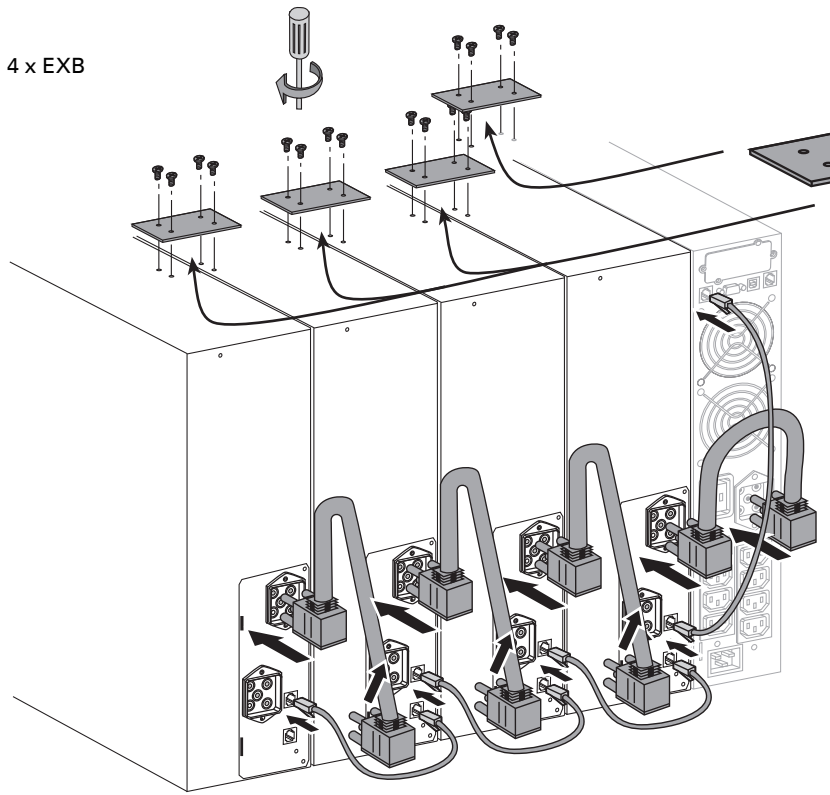

ИБП Eaton EX 1000VA 2U Rack/Tower - Внешние батарейные модули Eaton EX 2200, 3000 EXB - Рук

Постоянная ссылка на страницу: <https://eaton-power.ru/catalog/eaton-ex/eaton-ex-1000va-2u-rack-tower/>

1 x EXB

4 x EXB

1 x EXB