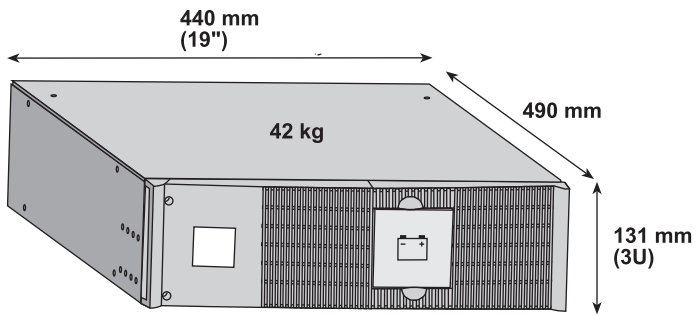

ИБП Eaton EX 1000VA 2U Rack/Tower - Внешние батарейные модули Eaton EX 2200, 3000 EXB - Рук

Постоянная ссылка на страницу: <https://eaton-power.ru/catalog/eaton-ex/eaton-ex-1000va-2u-rack-tower/>

1 x EXB