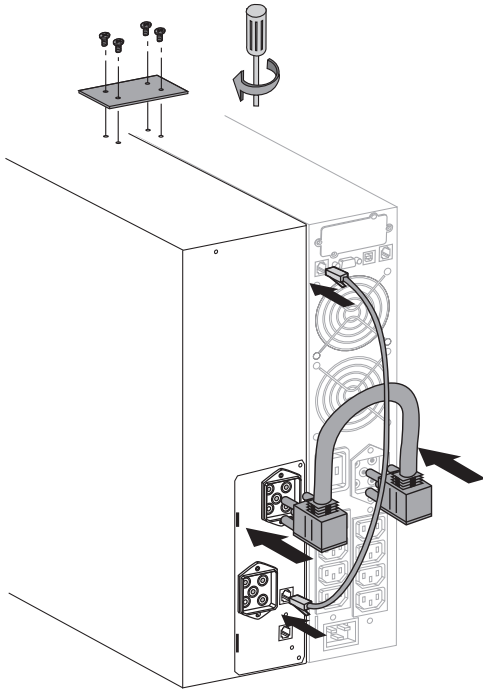

ИБП Eaton EX 1000VA 2U Rack/Tower - Внешние батарейные модули Eaton EX 2200, 3000 EXB - Рук

Постоянная ссылка на страницу: <https://eaton-power.ru/catalog/eaton-ex/eaton-ex-1000va-2u-rack-tower/>

1 x EXB

4 x EXB

1 x EXB