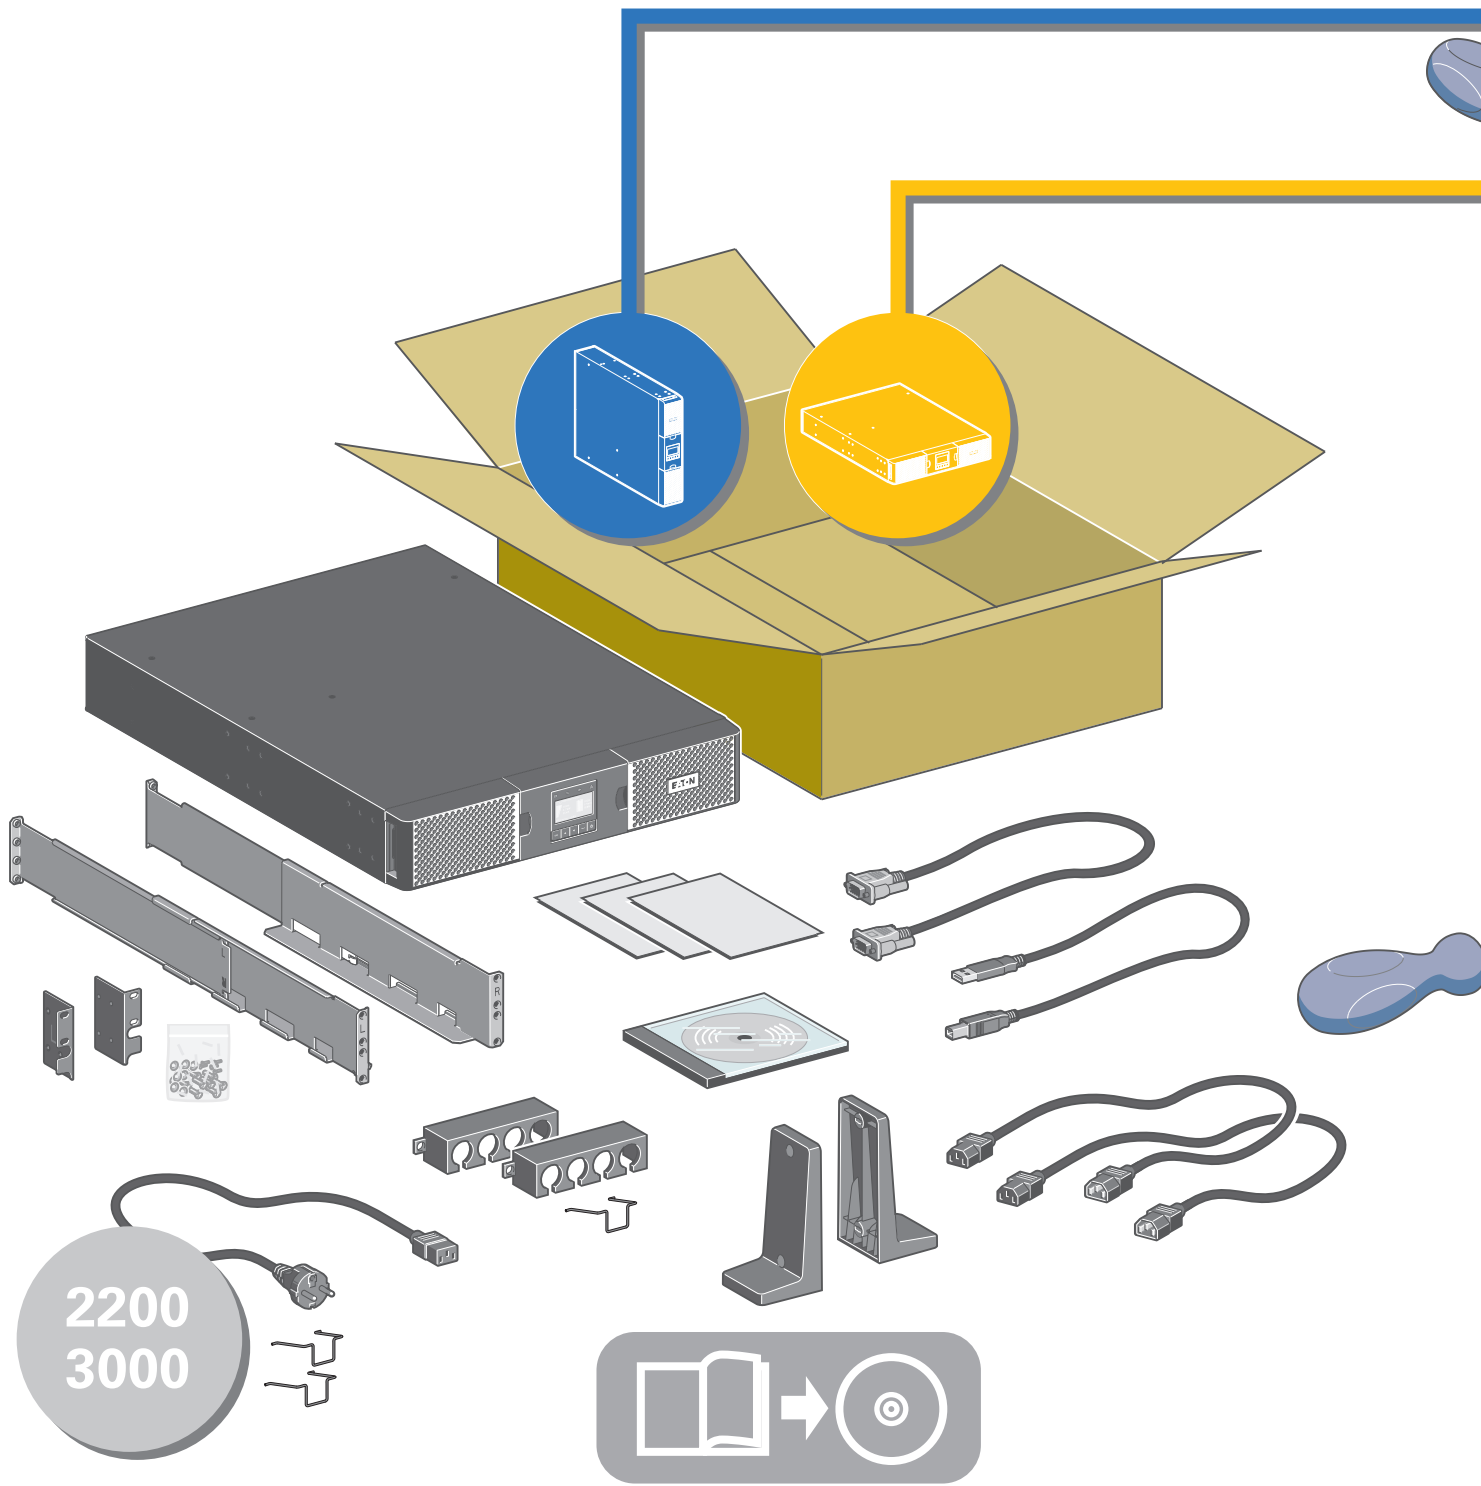

ИБП Eaton 9PX 1500i RT2U (9PX1500IRT2U) - Eaton 9PX 1-3 кВа быстрая установка

Постоянная ссылка на страницу: <https://eaton-power.ru/catalog/eaton-9px/eaton-9px-1500-vt-rt2u/>

2200
3000