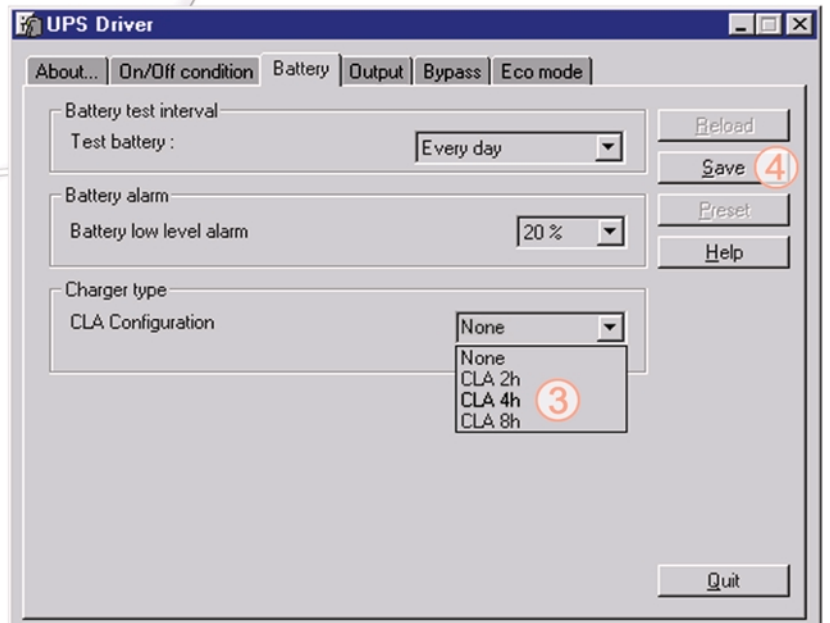

ИБП MGE Pulsar EXtreme - Pulsar EXtreme CLA 2000 - 3000 - Быстрый старт

Постоянная ссылка на страницу: <https://eaton-power.ru/catalog/mge-pulsar-extreme/>

MGE UPS SYSTEMS

140, Avenue Jean Kuntzmann
ZIRST Montbonnot Saint Martin
38334 SAINT ISMIER Cedex France