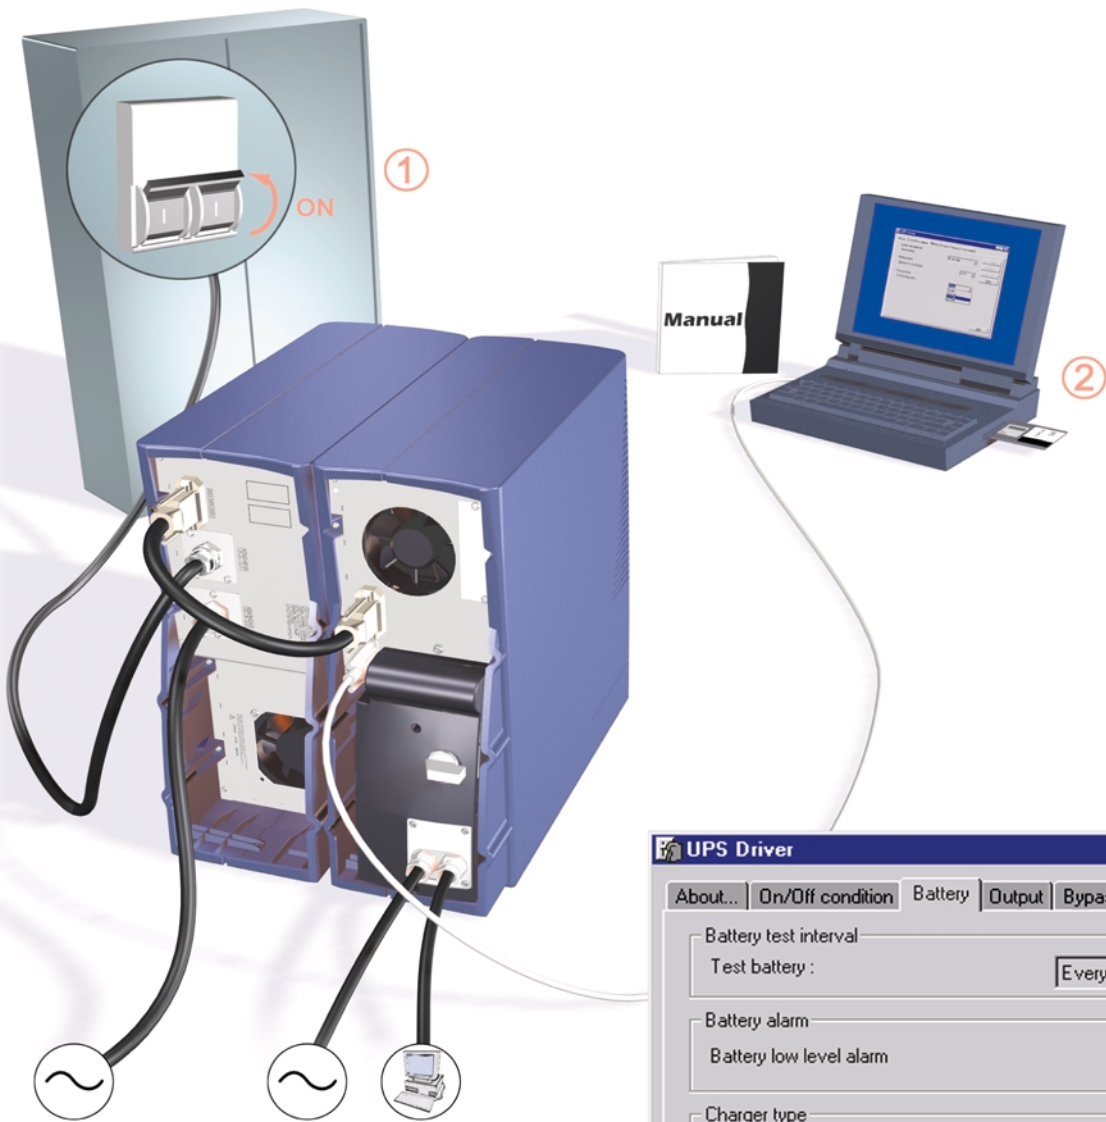

ИБП MGE Pulsar EXtreme - Pulsar EXtreme CLA 2000 - 3000 - Быстрый старт

Постоянная ссылка на страницу: <https://eaton-power.ru/catalog/mge-pulsar-extreme/>

MGE UPS SYSTEMS

140, Avenue Jean Kuntzmann
ZIRST Montbonnot Saint Martin
38334 SAINT ISMIER Cedex France

Internet : www.mgeups.com

5103321800-AB

Pulsar *EXtreme* CLA
2000/3000 VA

Quick Start

M G E
UPS SYSTEMS
