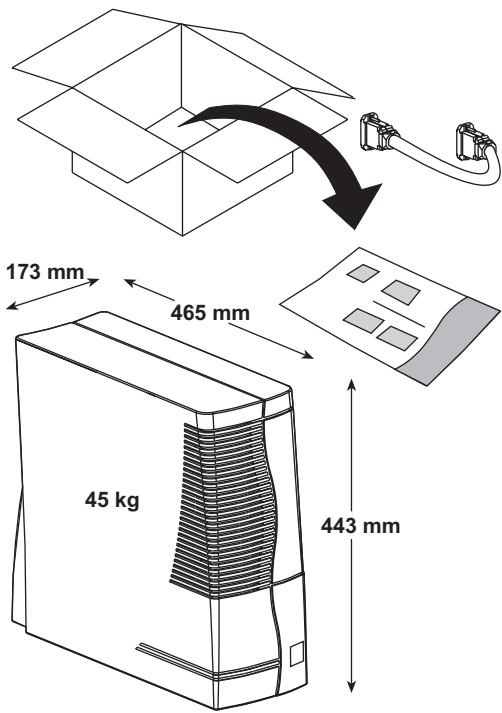

ИБП Eaton Comet EXtreme 9 kVA Tower - Инструкция по установке и эксплуатации Comet EXtreme

Постоянная ссылка на страницу: <https://eaton-power.ru/catalog/mge-comet-extreme/comet-extreme-9-kva-tov>