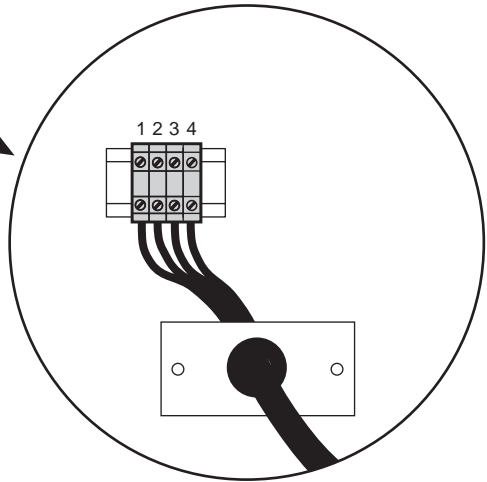

# 2B

Connection indications must be imperatively respected.  
Respecter impérativement les indications de raccordement.

## 2B 12 kVA (Rack)

1

**!** Connection indications must be imperatively respected.  
Respecter impérativement les indications de raccordement.

# Emergency off button connection (option) Raccordement du bouton d'arrêt d'urgence (option)

1

2

3

**MGE U**

140, Ave  
ZIRST - M  
38334 -

**Interne**