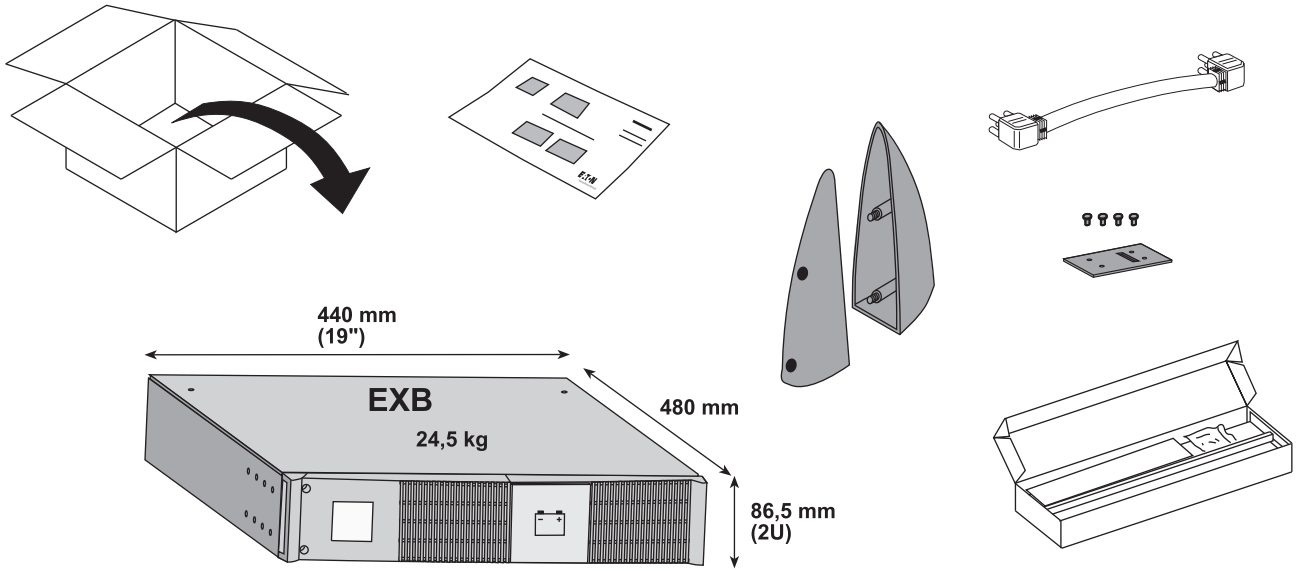

ИБП Eaton Ellipse ASR - Внешние батарейные модули Eaton Ellipse - Установка

Постоянная ссылка на страницу: <https://eaton-power.ru/catalog/eaton-ellipse-asr/>

The Ellipse EXB module must be used together with Ellipse XL module.

1 x EXB

4 x EXB

1 x EXB

4 x EXB