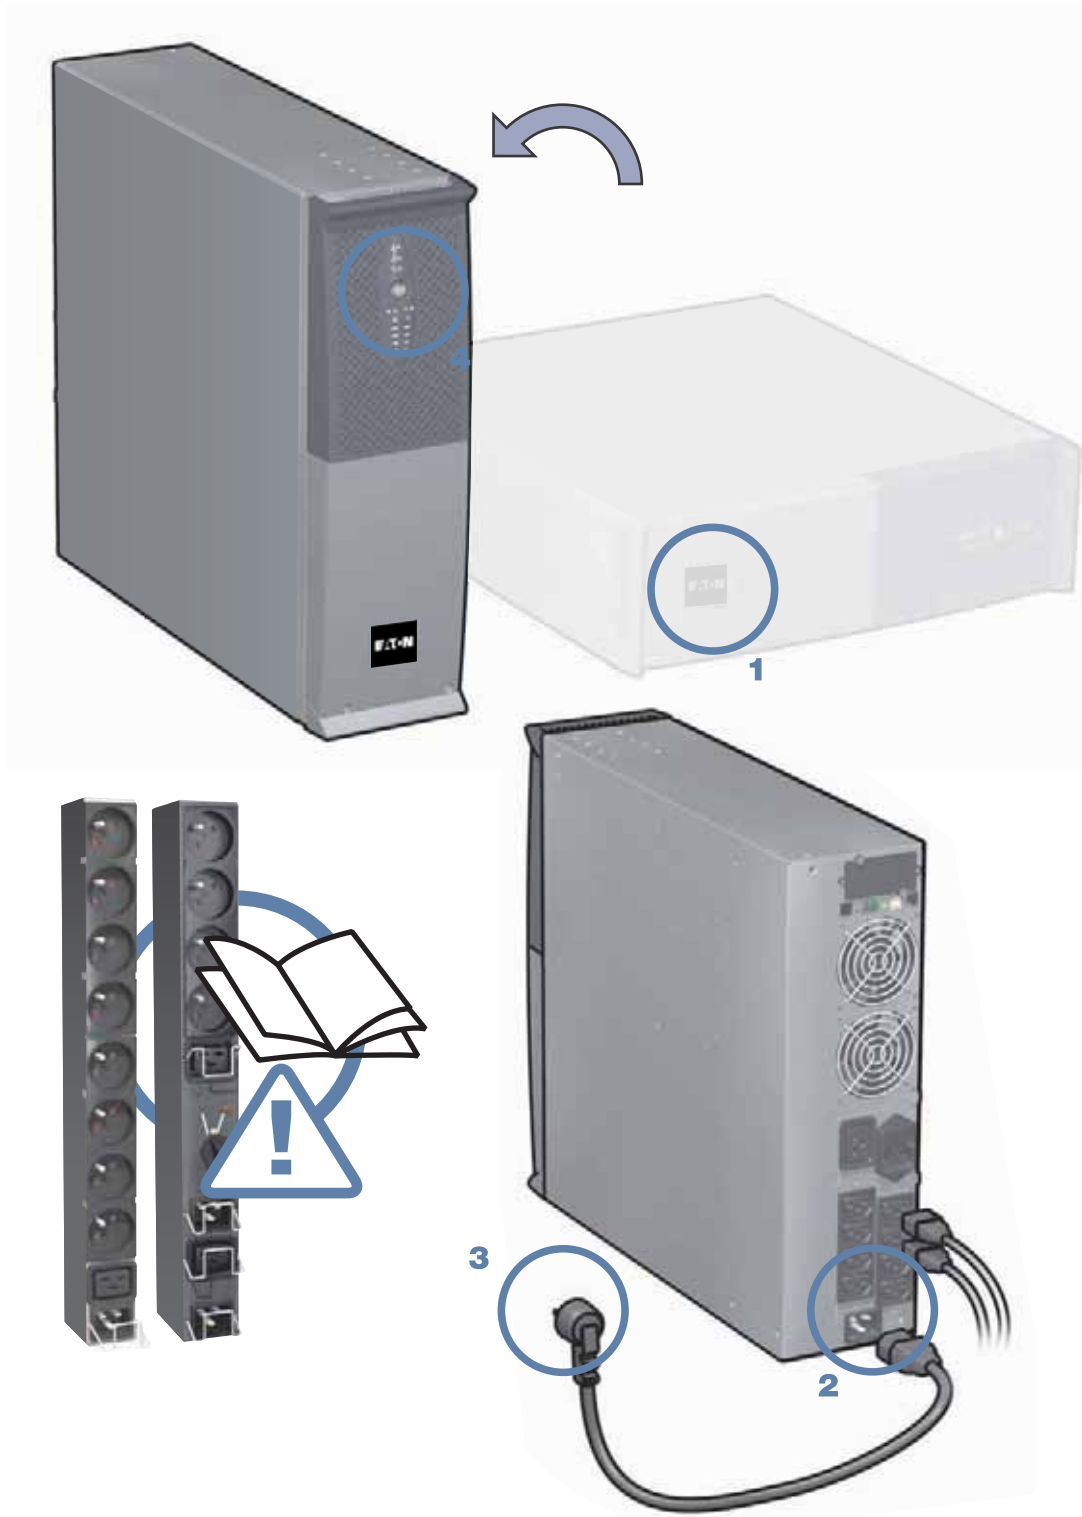

ИБП Eaton / MGE Evolution S - Eaton Evolution S - S 1250 RT 2U, S 1750 RT 2U, 2000 RT 2U, S 2500 RT

Постоянная ссылка на страницу: <https://eaton-power.ru/catalog/eaton-mge-evolution-s/>

2500
3000

2U