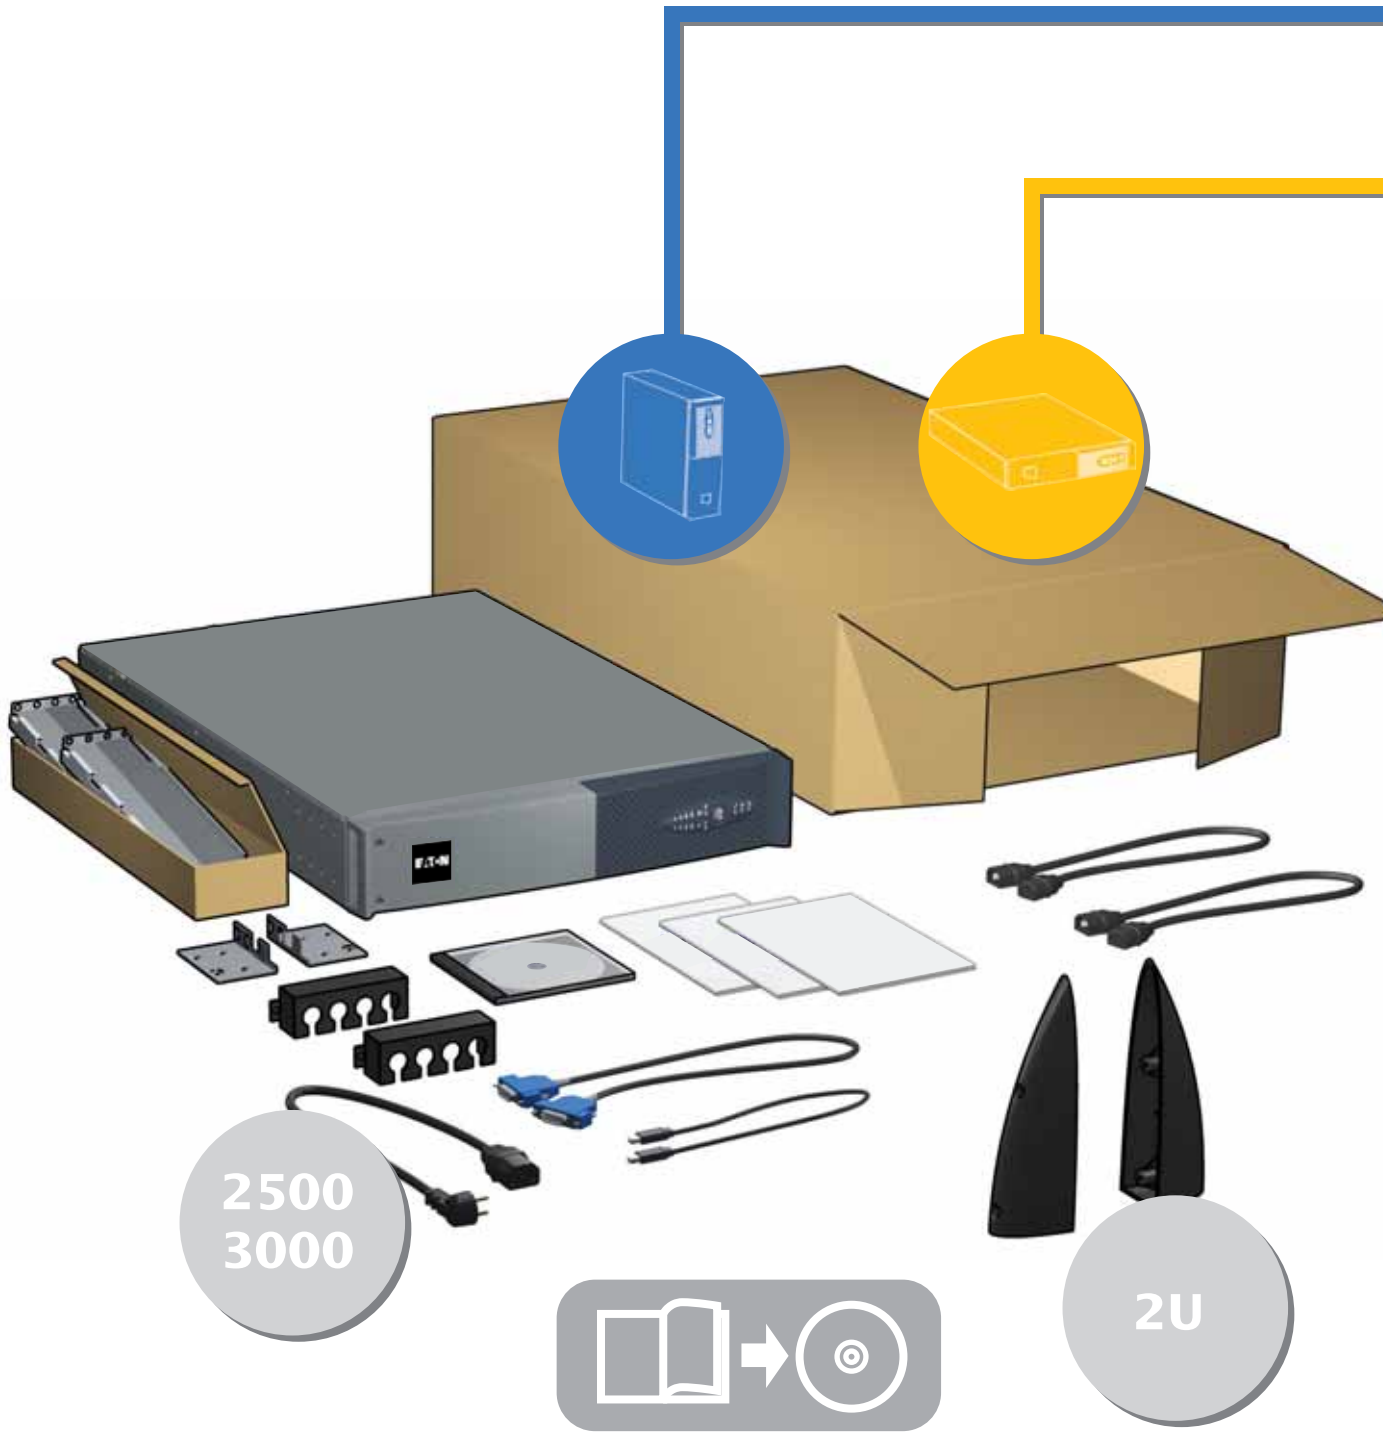

ИБП Eaton / MGE Evolution S - Eaton Evolution S - S 1250 RT 2U, S 1750 RT 2U, 2000 RT 2U, S 2500 RT

Постоянная ссылка на страницу: <https://eaton-power.ru/catalog/eaton-mge-evolution-s/>

2500
3000

2U