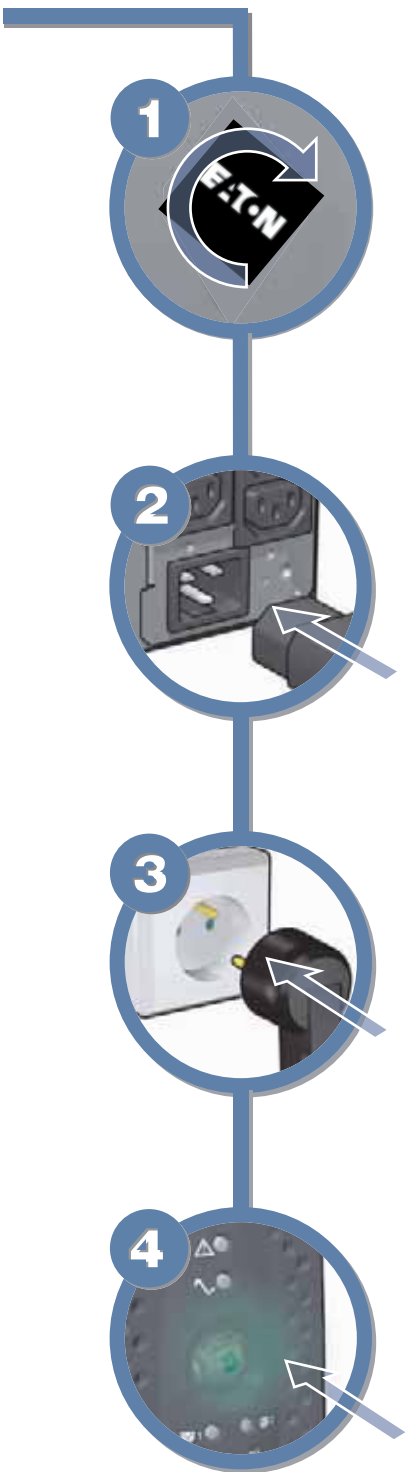

ИБП Eaton / MGE Evolution S - Eaton Evolution S - S 1250 RT 2U, S 1750 RT 2U, 2000 RT 2U, S 2500 RT

Постоянная ссылка на страницу: <https://eaton-power.ru/catalog/eaton-mge-evolution-s/>

2500
3000

2U