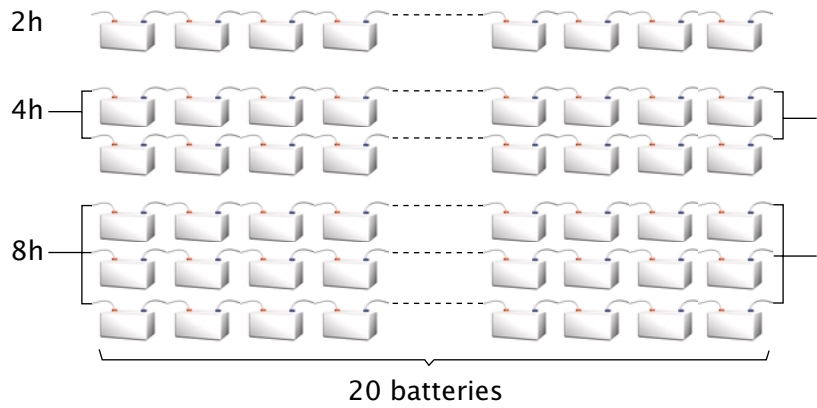

**Quick Start**

**M G E**  
UPS SYSTEMS

**MGE UPS SYSTEMS**

---

140, Avenue Jean Kuntzmann  
ZIRST Montbonnot Saint Martin  
38334 SAINT ISMIER Cedex France

---

Internet : [www.mgeups.com](http://www.mgeups.com)