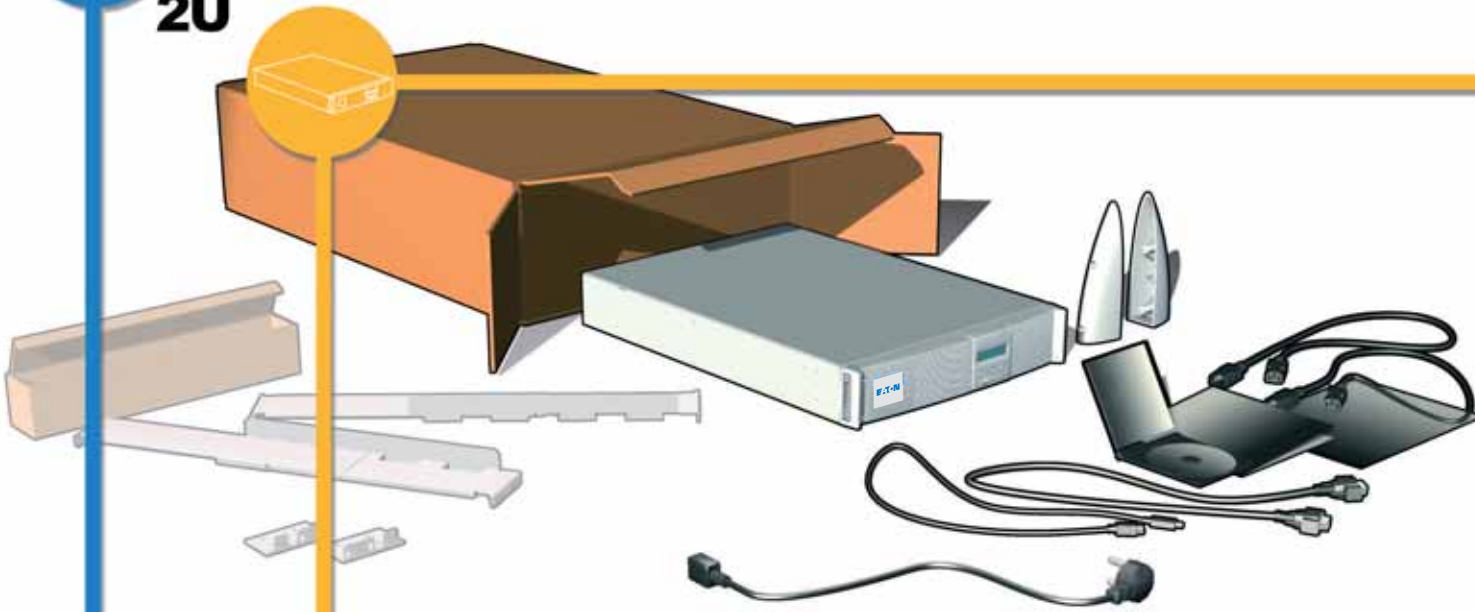

ИБП Eaton EX 1500VA 2U Rack/Tower - Серия ИБП Eaton EX модели 2200, 3000 - Быстрый старт

Постоянная ссылка на страницу: <https://eaton-power.ru/catalog/eaton-ex/eaton-ex-1500va-2u-rack-tower/>

ON

2U

3U