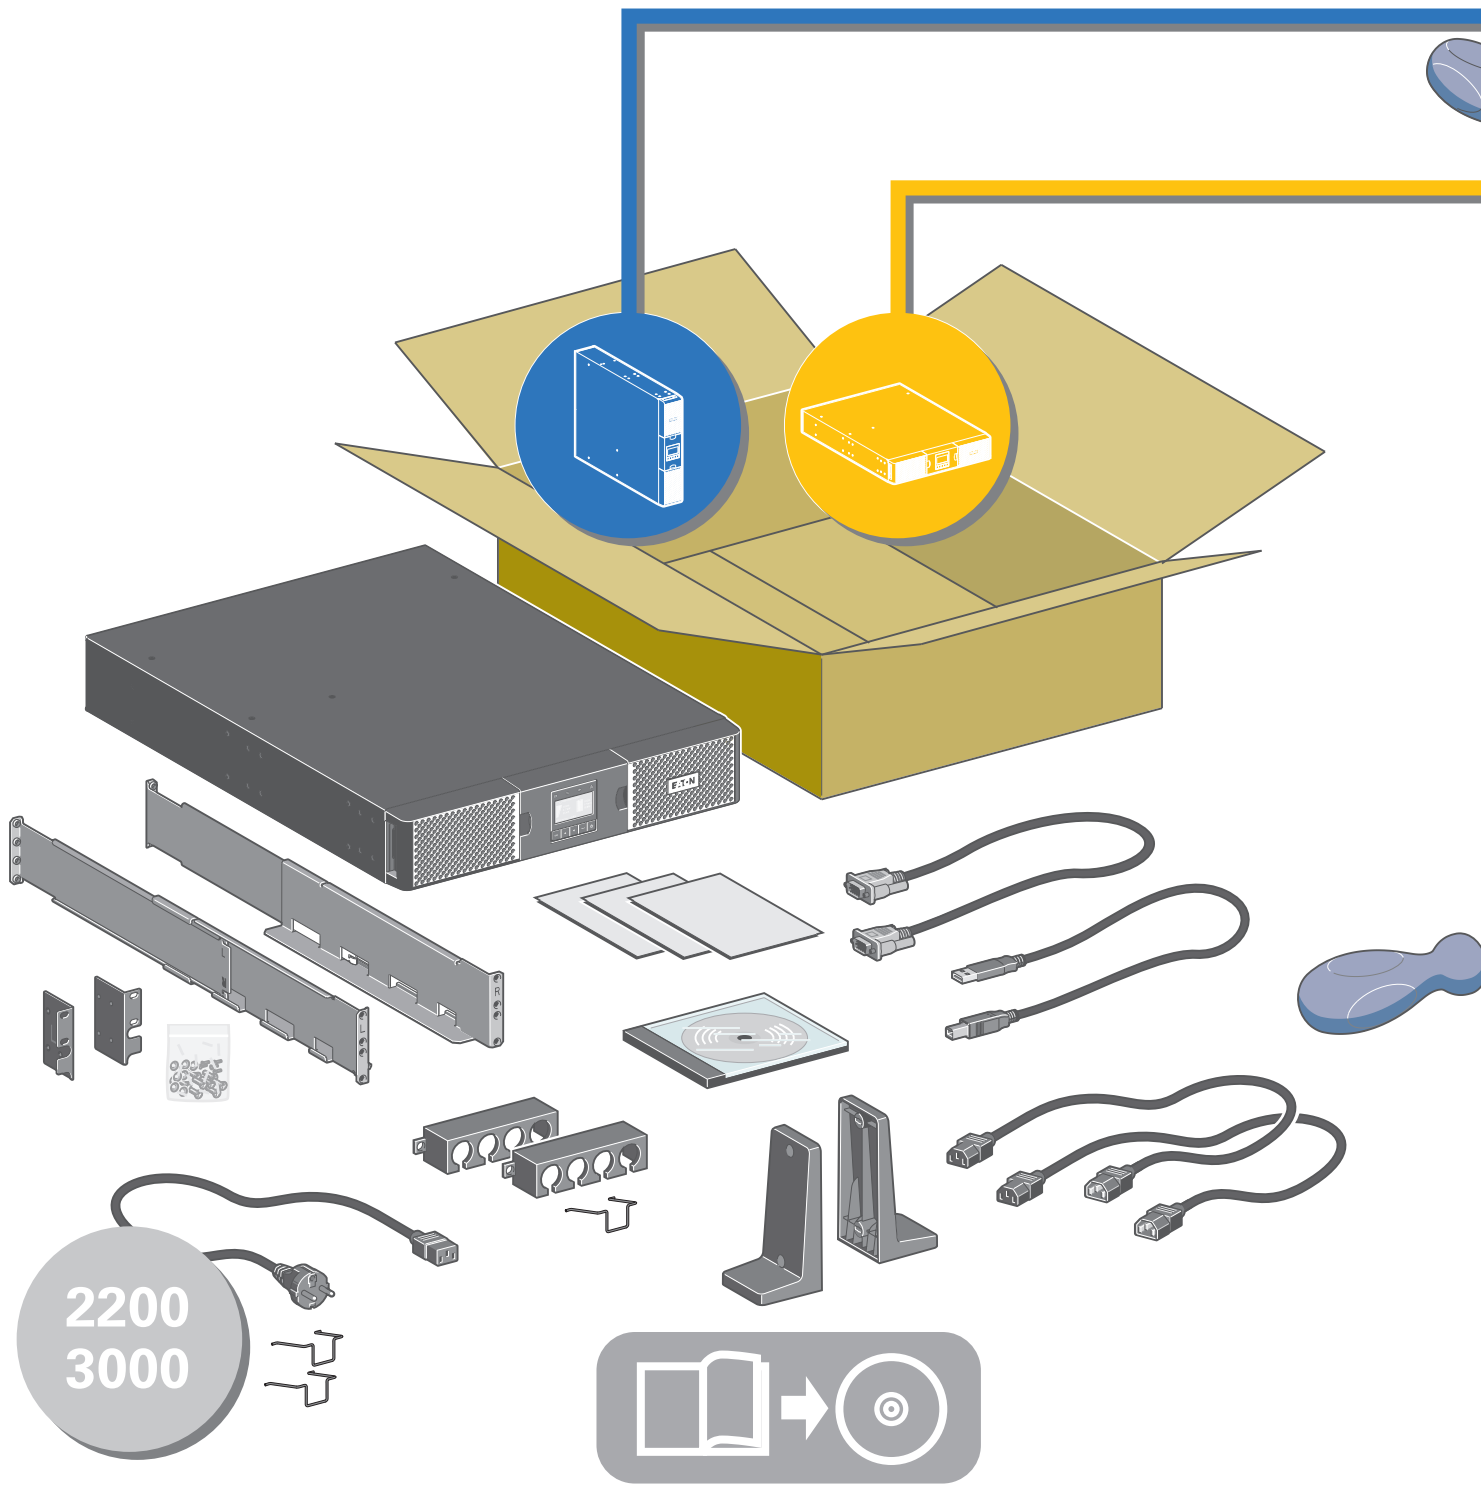

ИБП Eaton 9PX 2200i RT3U HotSwap IEC (9PX2200IRTBP) - Eaton 9PX 1-3 kVA UPS - Быстрый старт

Постоянная ссылка на страницу: <https://eaton-power.ru/catalog/eaton-9px/eaton-9px-2200-vt-rt3u-iec-hotswap>

2200
3000