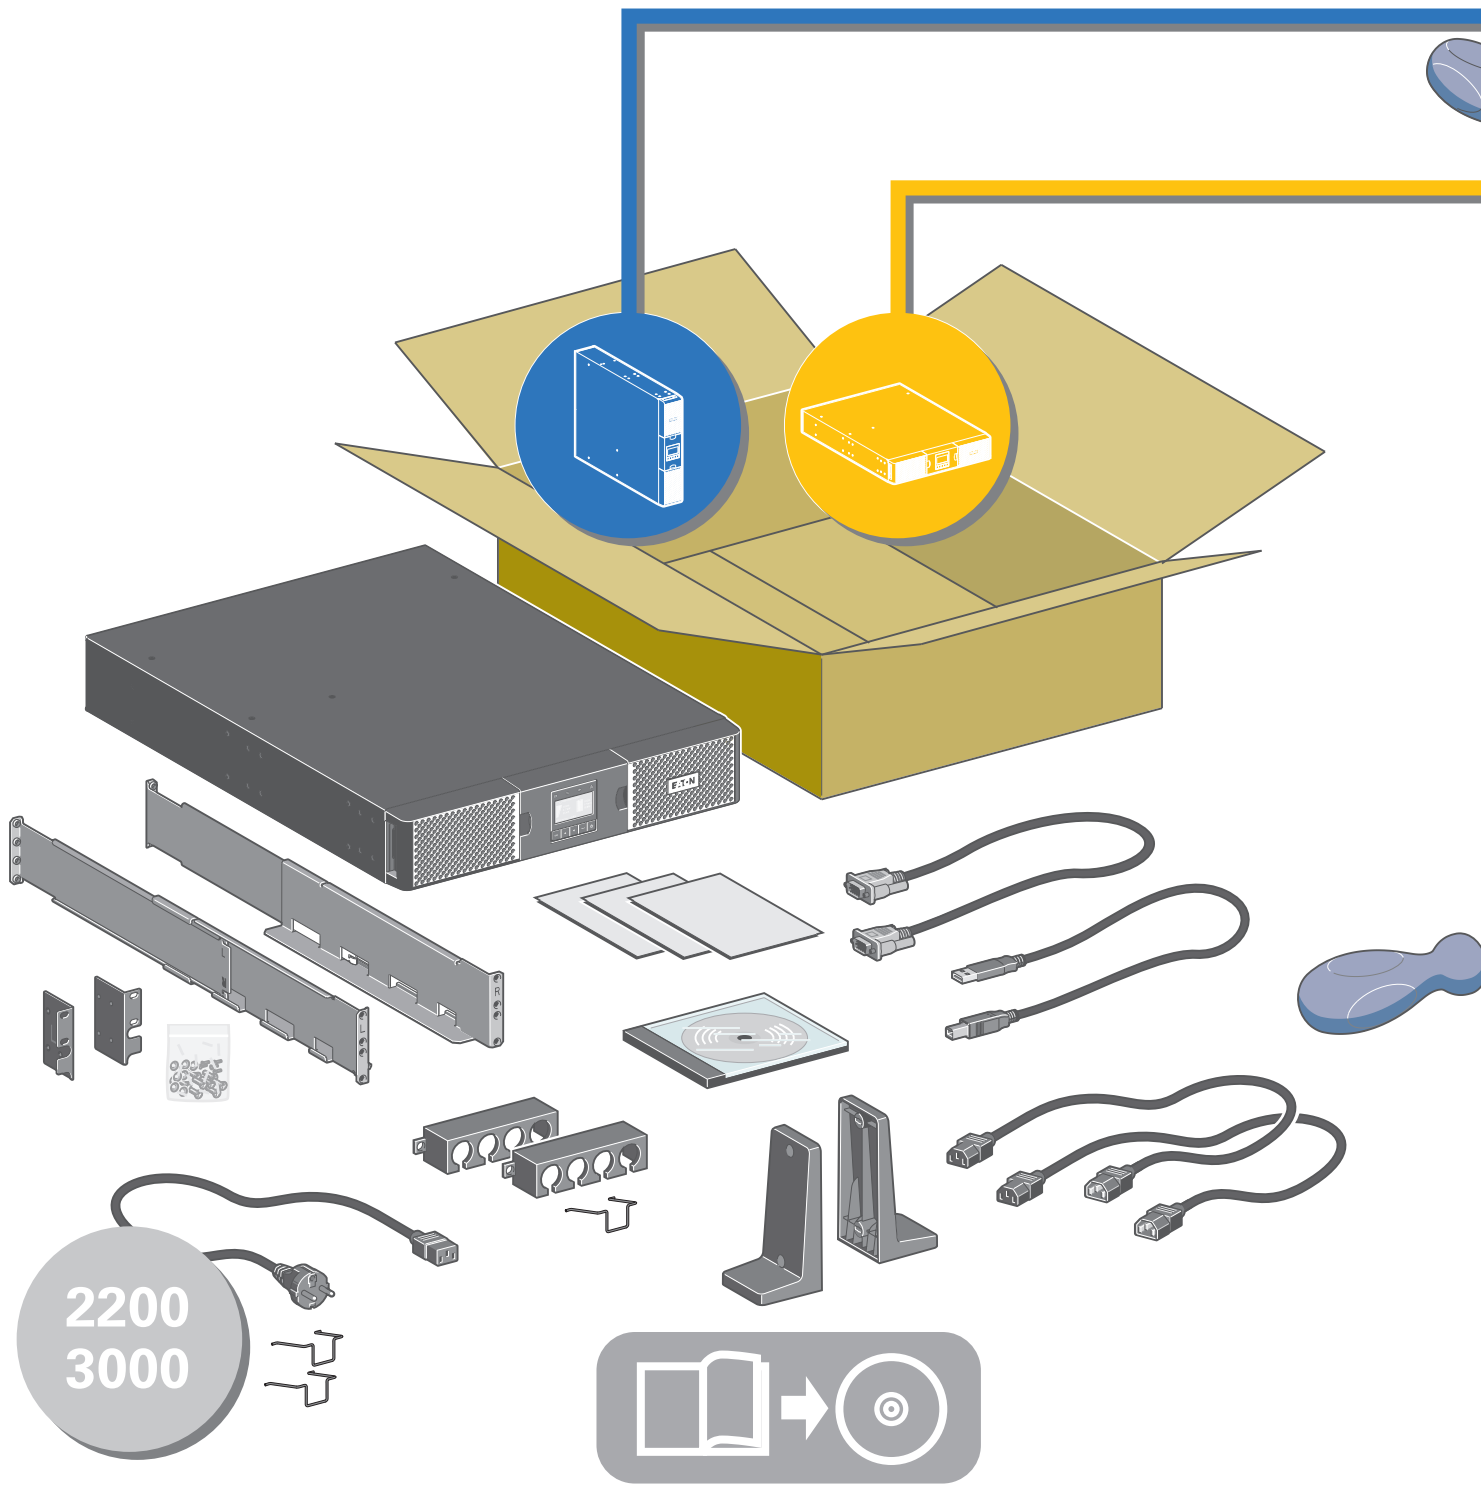

ИБП Eaton 9PX 2200i RT2U Netpack (9PX2200IRTN) - Eaton 9PX 1-3 kVA UPS - Быстрый старт

Постоянная ссылка на страницу: <https://eaton-power.ru/catalog/eaton-9px/eaton-9px-2200-vt-rt2u-s-setevoy-k>

2200
3000