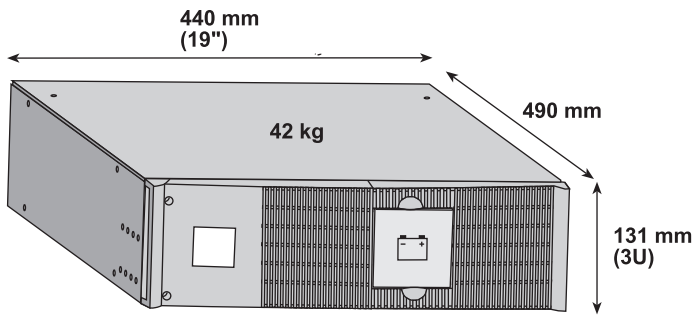

ИБП Eaton EX 3000 RT3U HotSwap DIN - Внешние батарейные модули Eaton EX 2200, 3000 EXB - Ру

Постоянная ссылка на страницу: <https://eaton-power.ru/catalog/eaton-ex/eaton-ex-3000-rt3u-hotswap-din/>

1 x EXB