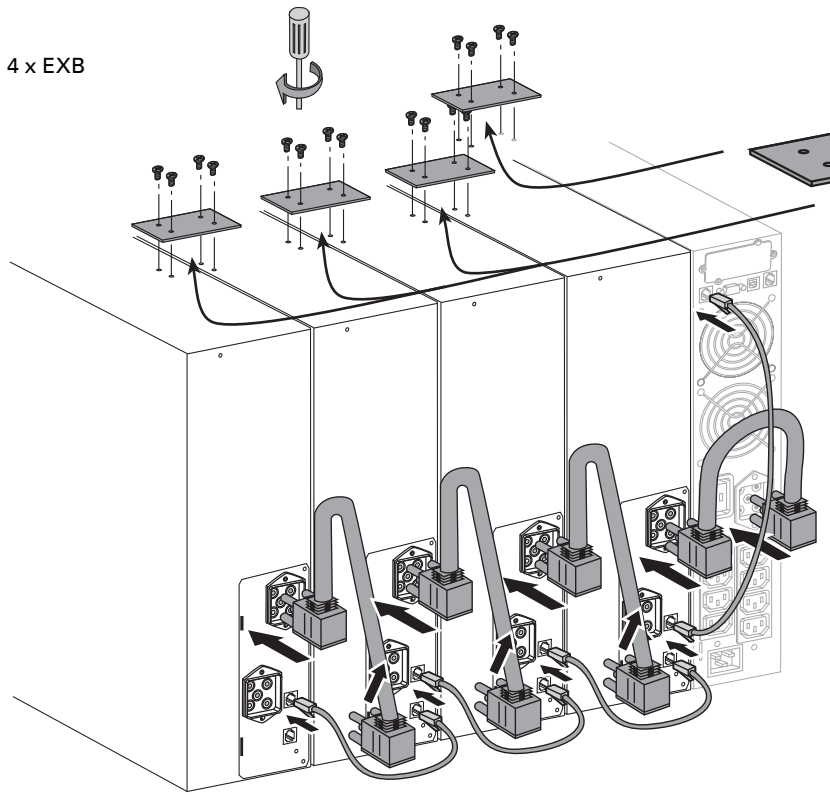

ИБП Eaton EX 3000 RT3U HotSwap DIN - Внешние батарейные модули Eaton EX 2200, 3000 EXB - Ру

Постоянная ссылка на страницу: <https://eaton-power.ru/catalog/eaton-ex/eaton-ex-3000-rt3u-hotswap-din/>

1 x EXB

4 x EXB

1 x EXB