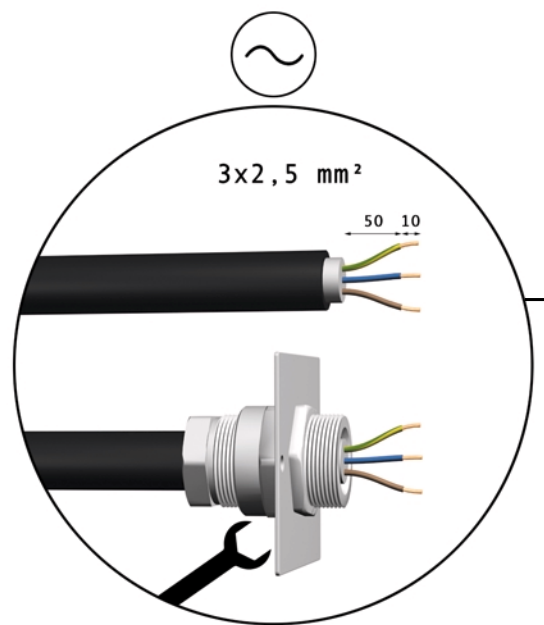

ИБП MGE Comet EXtreme - Comet Extreme CLA 12 - Быстрый старт

Постоянная ссылка на страницу: <https://eaton-power.ru/catalog/mge-comet-extreme/>

Comet *EXtreme* CLA
6 kVA

Quick Start

M G E
UPS SYSTEMS

MGE UPS SYSTEMS