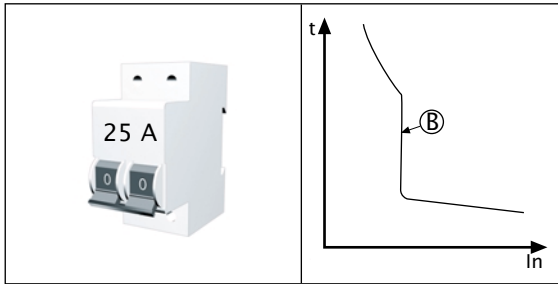

ИБП MGE Comet EXtreme - Comet Extreme CLA 12 - Быстрый старт

Постоянная ссылка на страницу: <https://eaton-power.ru/catalog/mge-comet-extreme/>

Comet *EXtreme* CLA
6 kVA

Quick Start

M G E
UPS SYSTEMS

MGE UPS SYSTEMS