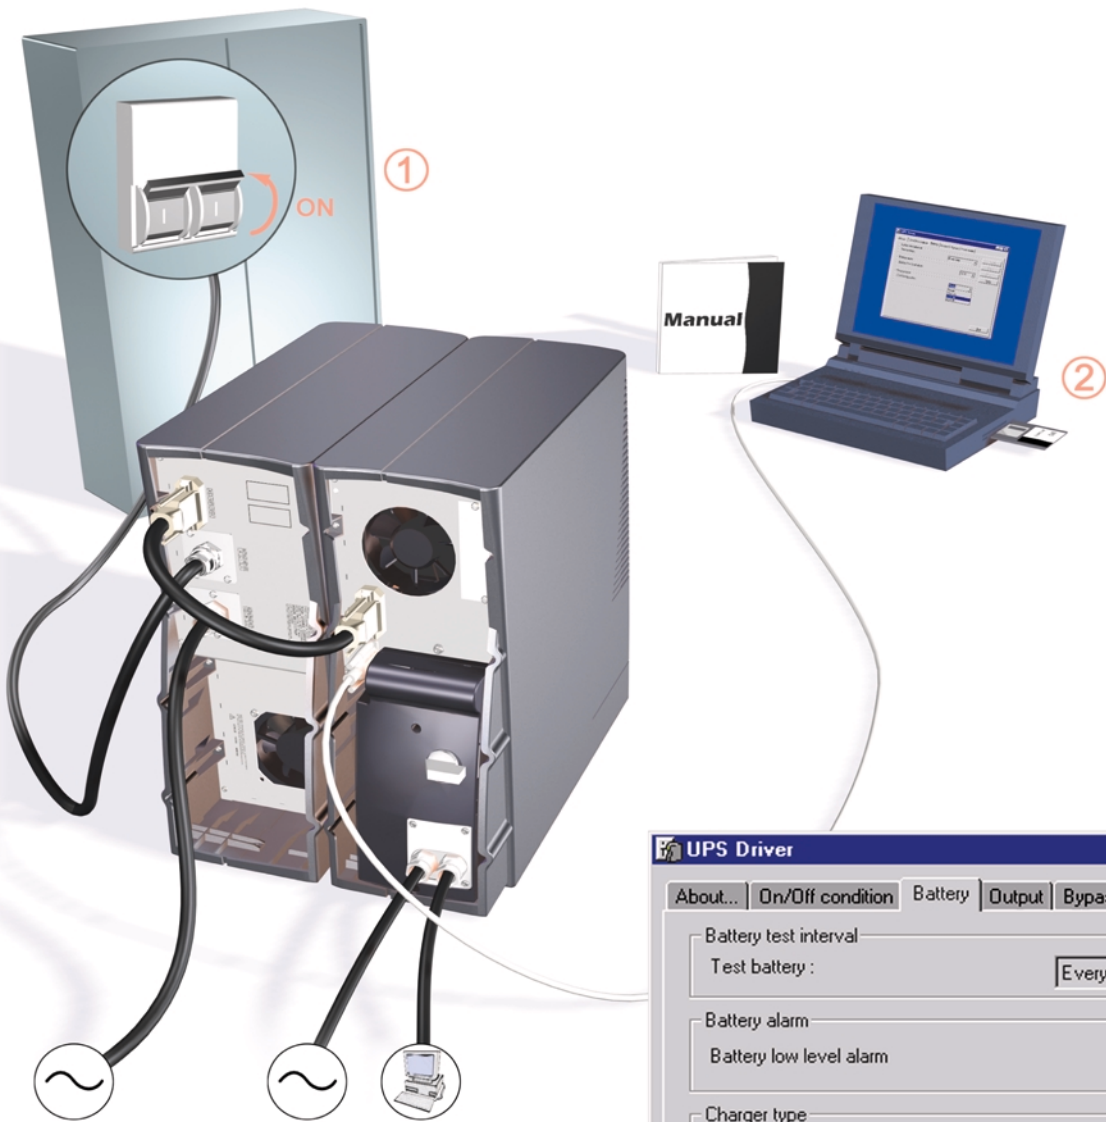

ИБП MGE Comet EXtreme - Comet Extreme CLA 12 - Быстрый старт

Постоянная ссылка на страницу: <https://eaton-power.ru/catalog/mge-comet-extreme/>

Comet *EXtreme* CLA
6 kVA

Quick Start

M G E
UPS SYSTEMS

MGE UPS SYSTEMS