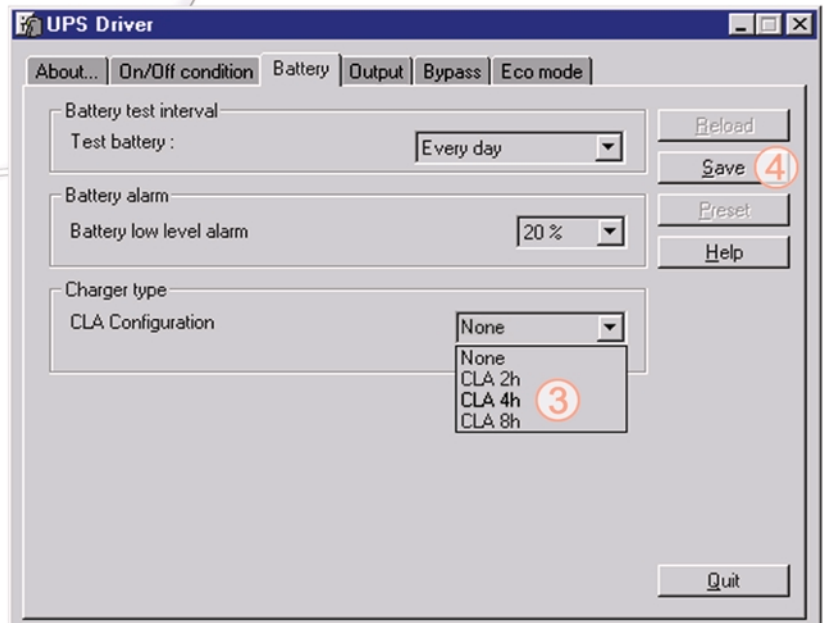

ИБП MGE Comet EXtreme - Comet Extreme CLA 12 - Быстрый старт

Постоянная ссылка на страницу: <https://eaton-power.ru/catalog/mge-comet-extreme/>

Comet *EXtreme* CLA
6 kVA

Quick Start

M G E
UPS SYSTEMS

MGE UPS SYSTEMS