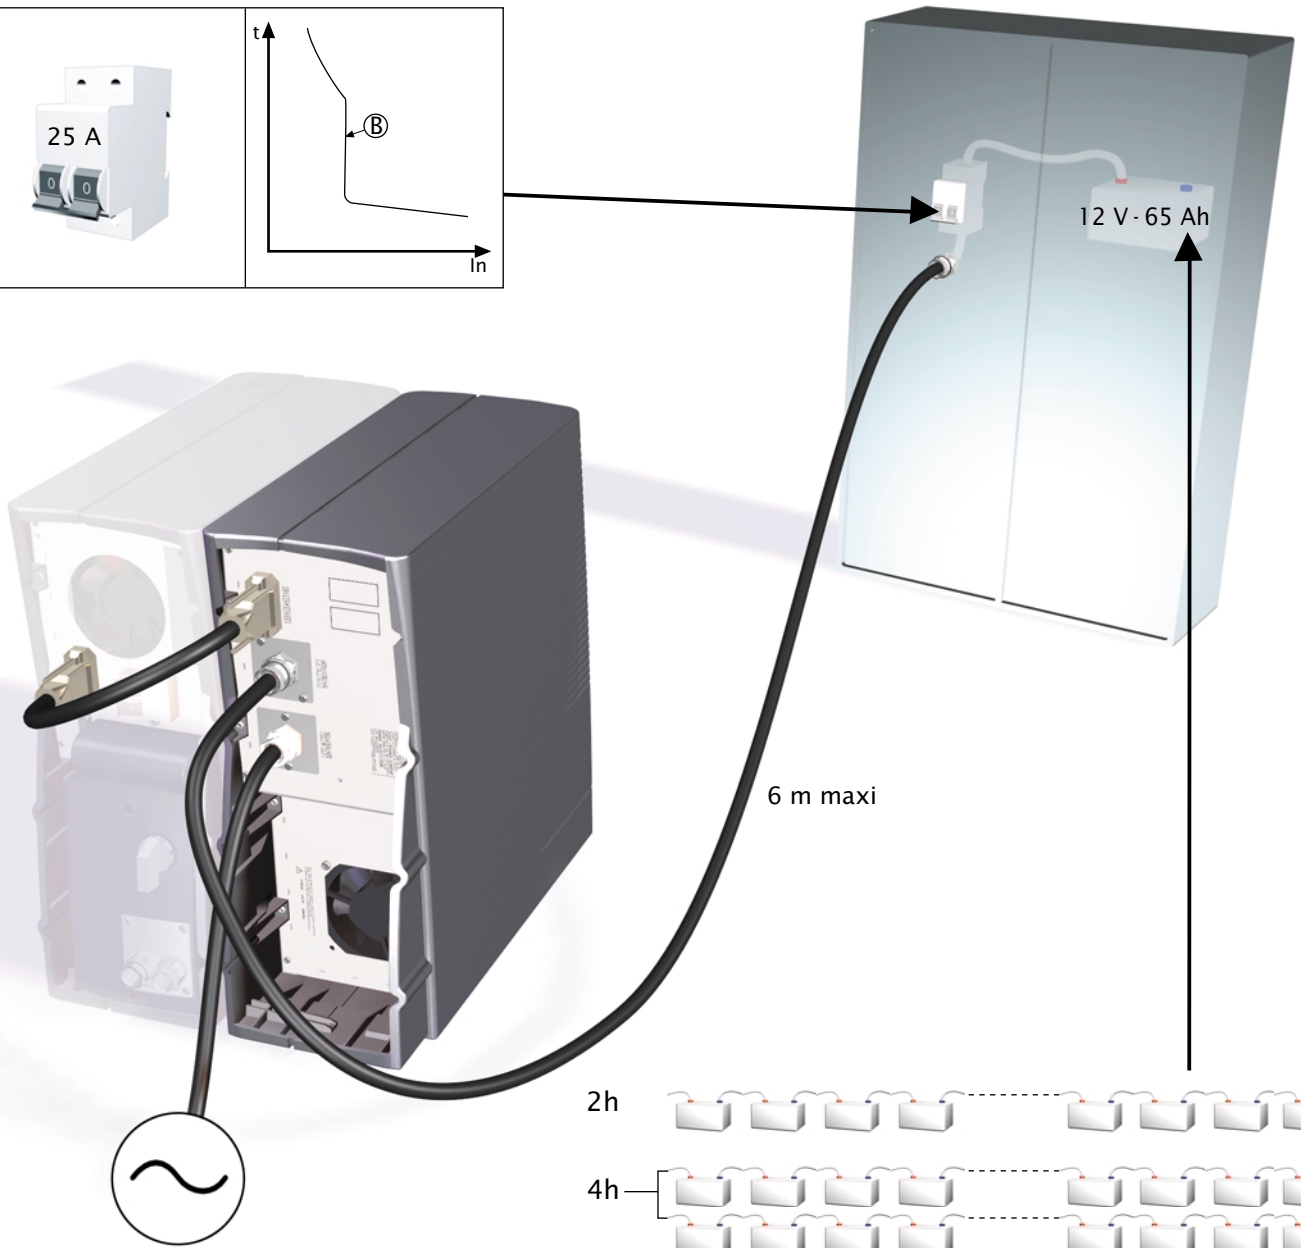

ИБП MGE Comet EXtreme - Comet Extreme CLA 12 - Быстрый старт

Постоянная ссылка на страницу: <https://eaton-power.ru/catalog/mge-comet-extreme/>

Comet *EXtreme* CLA
6 kVA

Quick Start

M G E
UPS SYSTEMS

MGE UPS SYSTEMS