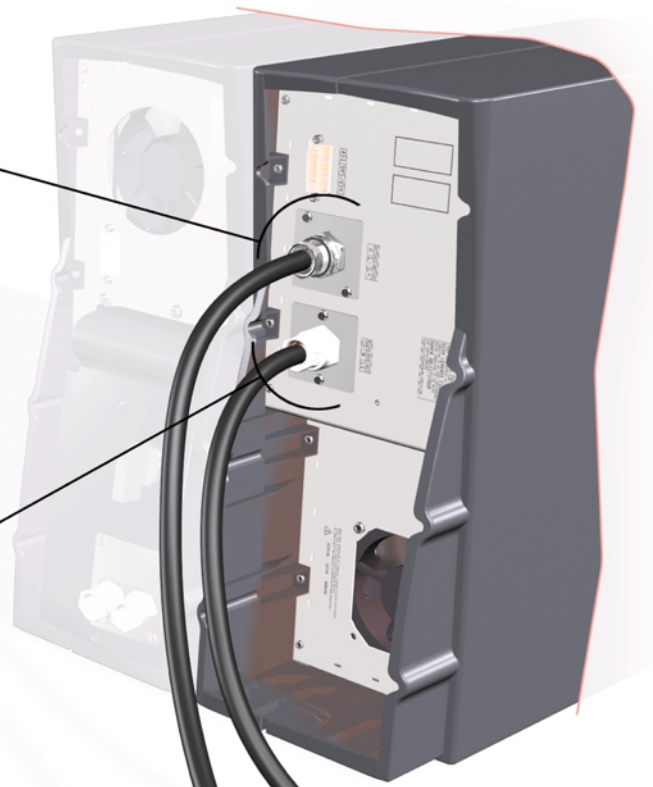

ИБП MGE Comet EXtreme - Comet Extreme CLA 12 - Быстрый старт

Постоянная ссылка на страницу: <https://eaton-power.ru/catalog/mge-comet-extreme/>

Comet *EXtreme* CLA
6 kVA

Quick Start

M G E
UPS SYSTEMS

MGE UPS SYSTEMS