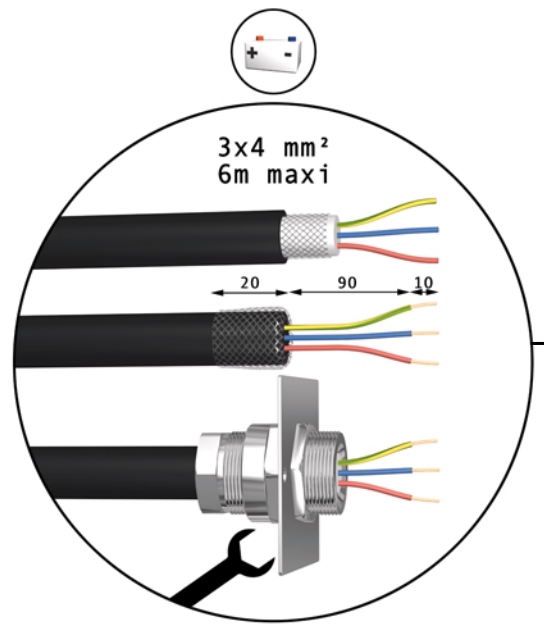

ИБП MGE Comet EXtreme - Comet Extreme CLA 12 - Быстрый старт

Постоянная ссылка на страницу: <https://eaton-power.ru/catalog/mge-comet-extreme/>

Comet *EXtreme* CLA
6 kVA

Quick Start

M G E
UPS SYSTEMS

MGE UPS SYSTEMS