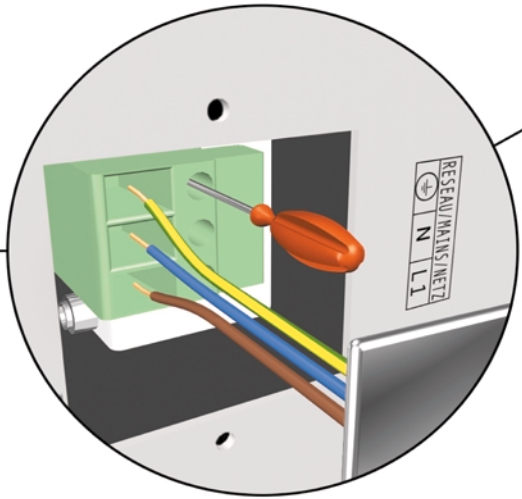

ИБП MGE Comet EXtreme - Comet Extreme CLA 12 - Быстрый старт

Постоянная ссылка на страницу: <https://eaton-power.ru/catalog/mge-comet-extreme/>

Comet *EXtreme* CLA
6 kVA

Quick Start

M G E
UPS SYSTEMS

MGE UPS SYSTEMS