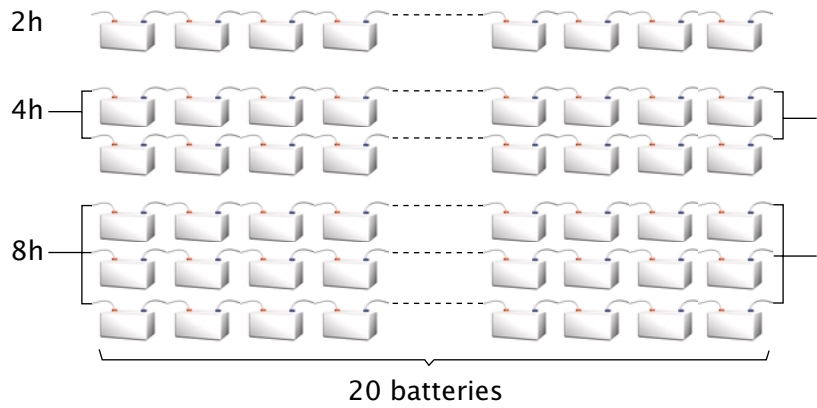

ИБП MGE Comet EXtreme - Comet Extreme CLA 12 - Быстрый старт

Постоянная ссылка на страницу: <https://eaton-power.ru/catalog/mge-comet-extreme/>

Comet *EXtreme* CLA
6 kVA

Quick Start

M G E
UPS SYSTEMS

MGE UPS SYSTEMS