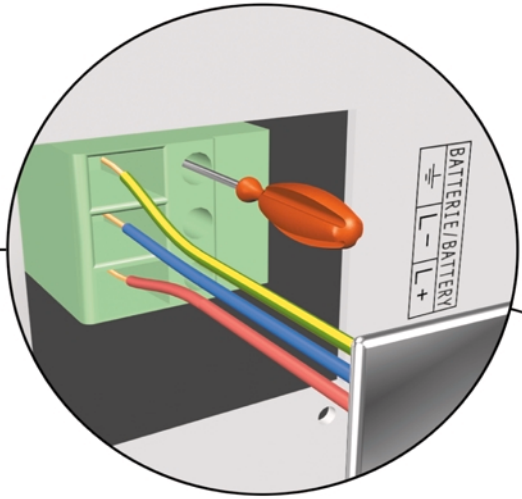

ИБП MGE Comet EXtreme - Comet Extreme CLA 12 - Быстрый старт

Постоянная ссылка на страницу: <https://eaton-power.ru/catalog/mge-comet-extreme/>

Comet *EXtreme* CLA
6 kVA

Quick Start

M G E
UPS SYSTEMS

MGE UPS SYSTEMS