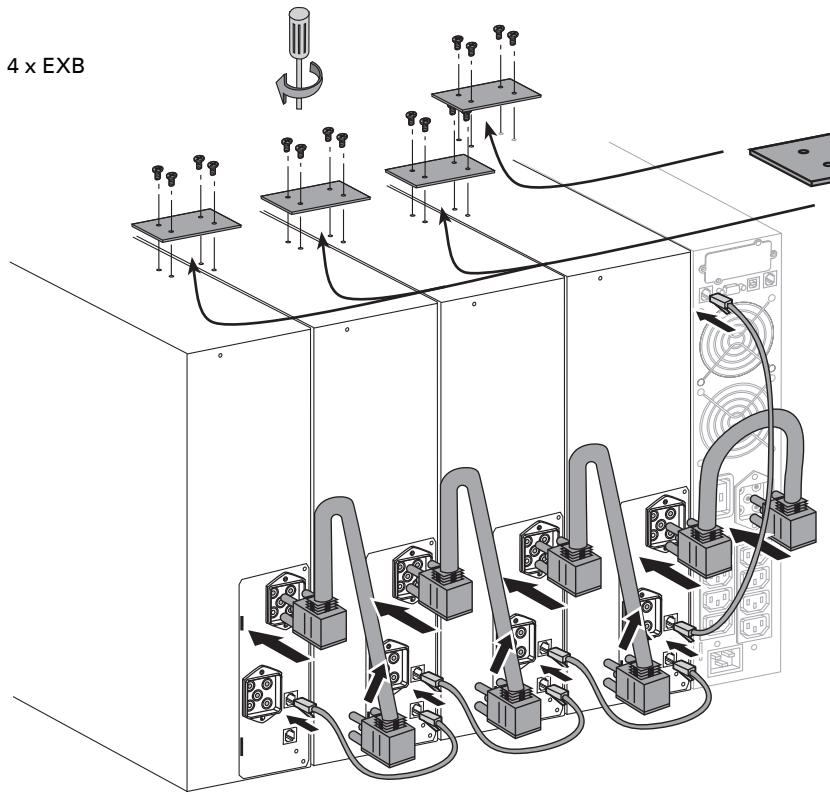

ИБП Eaton EX 1000VA Tower - Внешние батарейные модули Eaton EX 2200, 3000 EXB - Руководств

Постоянная ссылка на страницу: <https://eaton-power.ru/catalog/eaton-ex/eaton-ex-1000va-tower/>

1 x EXB

4 x EXB

1 x EXB