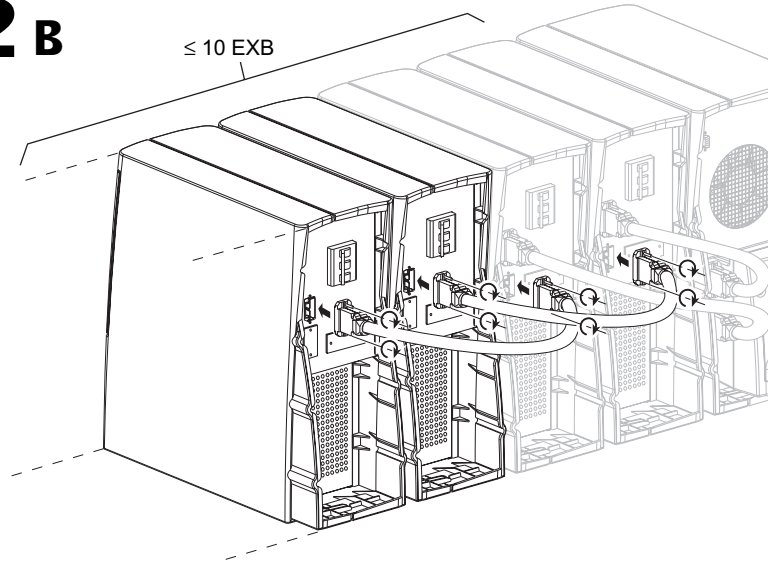

2B

Connection indications must be imperatively respected.
Respecter impérativement les indications de raccordement.