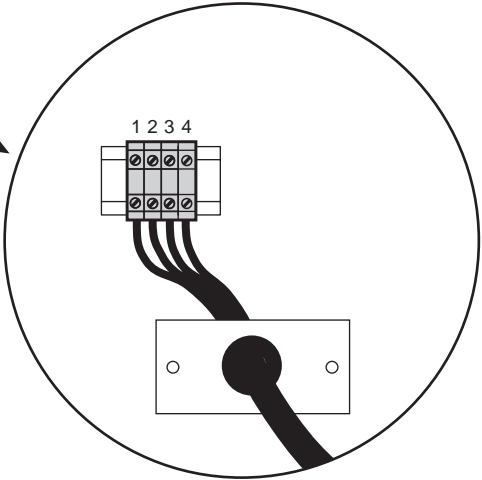

# 2B

Connection indications must be imperatively respected.  
Respecter impérativement les indications de raccordement.

## 2B 12 kVA (Rack)

1

**!** Connection indications must be imperatively respected.  
Respecter impérativement les indications de raccordement.

# Emergency off button connection (option) Raccordement du bouton d'arrêt d'urgence (option)

1

2

3

**MGE U**

140, Ave  
ZIRST - M  
38334 -

**Interne**