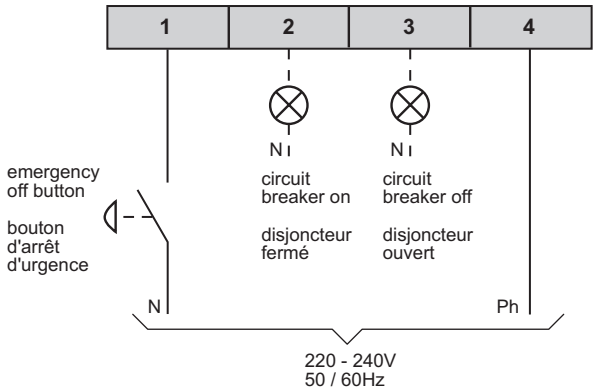

# 2B

Connection indications must be imperatively respected.  
Respecter impérativement les indications de raccordement.

## 2B 12 kVA (Rack)

1

**!** Connection indications must be imperatively respected.  
Respecter impérativement les indications de raccordement.

# Emergency off button connection (option) Raccordement du bouton d'arrêt d'urgence (option)

1

2

3

**MGE U**

140, Ave  
ZIRST - M  
38334 -

**Interne**