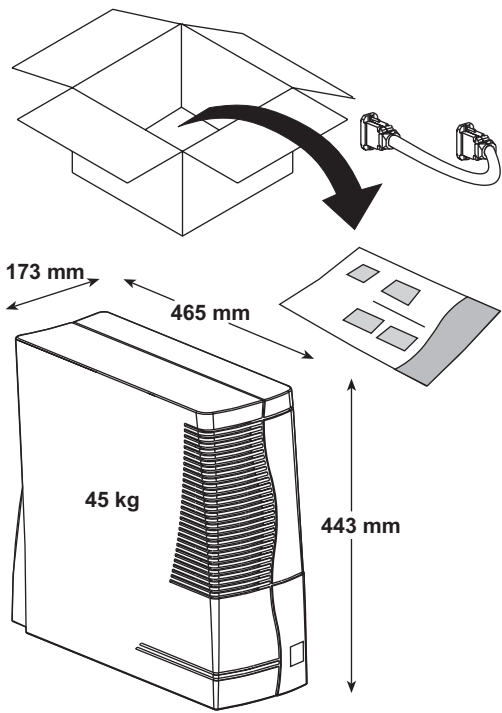

ИБП Eaton Comet EXtreme 4,5 kVA Tower - Инструкция по установке и эксплуатации Comet EXtrem

Постоянная ссылка на страницу: <https://eaton-power.ru/catalog/mge-comet-extreme/comet-extreme-4-5-kva-t>