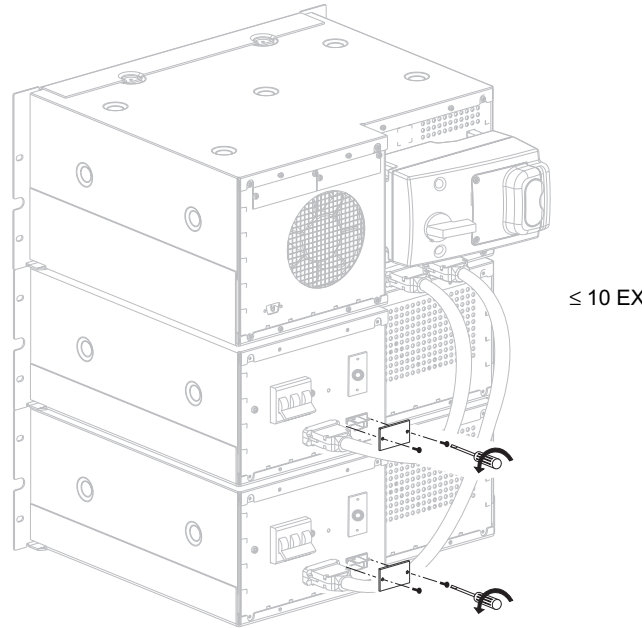

2B 12 kVA (Rack)