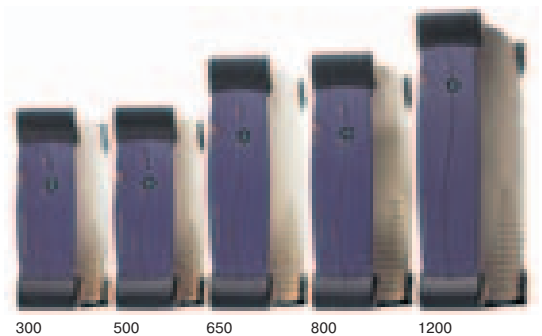

График
Мощный и элегантный ИБП
Идеально подходит для Mac пользователей

Максимальная защита в ограниченном пространстве

THE UNINTERRUPTIBLE POWER PROVIDER

MGE
UPS SYSTEMS

Гамма продуктов Pulsar ellipse

Коммуникации