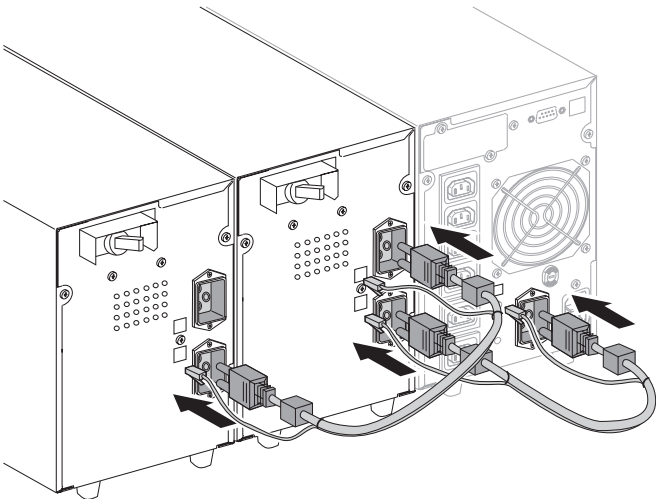

UPS	Battery Extension EXB	EXB (kg)	EXB H x L x P (mm)
EXtreme 700C	EXtreme EXB 700C	11,5	235,5 x 145 x 4
EXtreme 1000C	EXtreme EXB 1000C	15	235,5 x 145 x 4
EXtreme 1500C	EXtreme EXB 1500C	21	235,5 x 145 x 4

1 x EXB

2 x EXB

3 x EXB