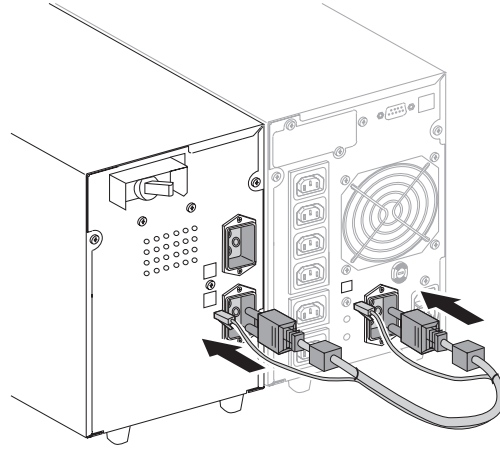

UPS	Battery Extension EXB	EXB (kg)	EXB H x L x P (mm)
EXtreme 700C	EXtreme EXB 700C	11,5	235,5 x 145 x 4
EXtreme 1000C	EXtreme EXB 1000C	15	235,5 x 145 x 4
EXtreme 1500C	EXtreme EXB 1500C	21	235,5 x 145 x 4

1 x EXB

2 x EXB

3 x EXB