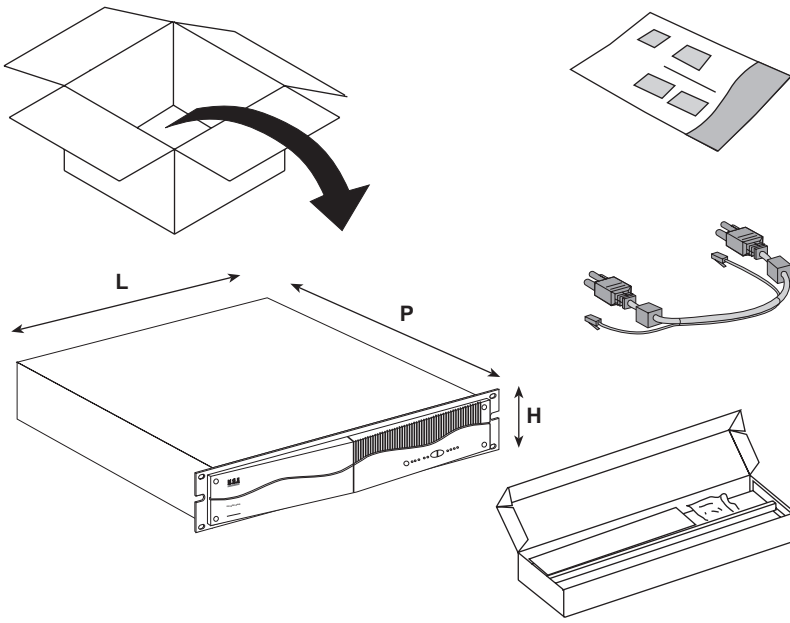

1 x EXB (Rack)

2 x EXB (Rack)