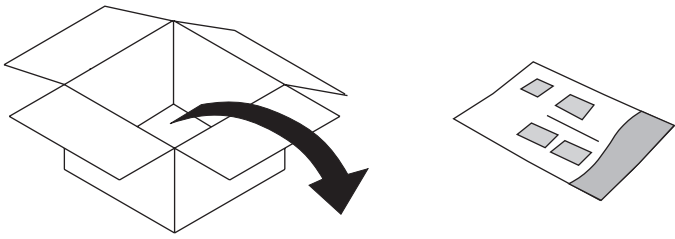

ИБП MGE Pulsar EXtreme C - Pulsar EXtreme EXB 700C-1000C-1500C - Installation and User Manual

Постоянная ссылка на страницу: <https://eaton-power.ru/catalog/mge-pulsar-extreme-c/>

UPS	Battery Extension EXB	EXB (kg)	EXB H x L x P (mm)
EXtreme 700C	EXtreme EXB 700C	11,5	235,5 x 145 x 4
EXtreme 1000C	EXtreme EXB 1000C	15	235,5 x 145 x 4
EXtreme 1500C	EXtreme EXB 1500C	21	235,5 x 145 x 4