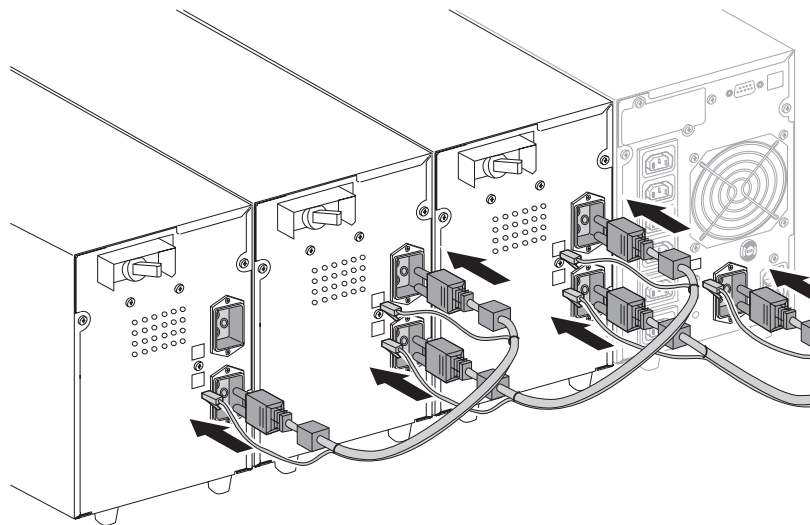

UPS	Battery Extension EXB	EXB (kg)	EXB H x L x P (mm)
EXtreme 700C	EXtreme EXB 700C	11,5	235,5 x 145 x 4
EXtreme 1000C	EXtreme EXB 1000C	15	235,5 x 145 x 4
EXtreme 1500C	EXtreme EXB 1500C	21	235,5 x 145 x 4

1 x EXB

2 x EXB

3 x EXB