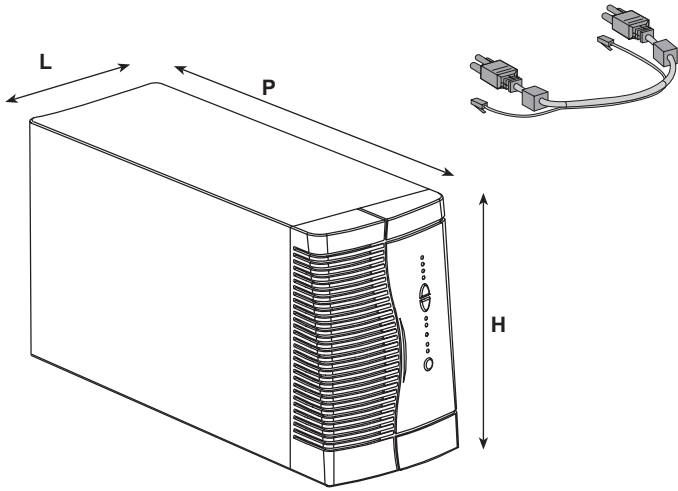

ИБП MGE Pulsar EXtreme C - Pulsar EXtreme EXB 700C-1000C-1500C - Installation and User Manual

Постоянная ссылка на страницу: <https://eaton-power.ru/catalog/mge-pulsar-extreme-c/>

UPS	Battery Extension EXB	EXB (kg)	EXB H x L x P (mm)
EXtreme 700C	EXtreme EXB 700C	11,5	235,5 x 145 x 4
EXtreme 1000C	EXtreme EXB 1000C	15	235,5 x 145 x 4
EXtreme 1500C	EXtreme EXB 1500C	21	235,5 x 145 x 4