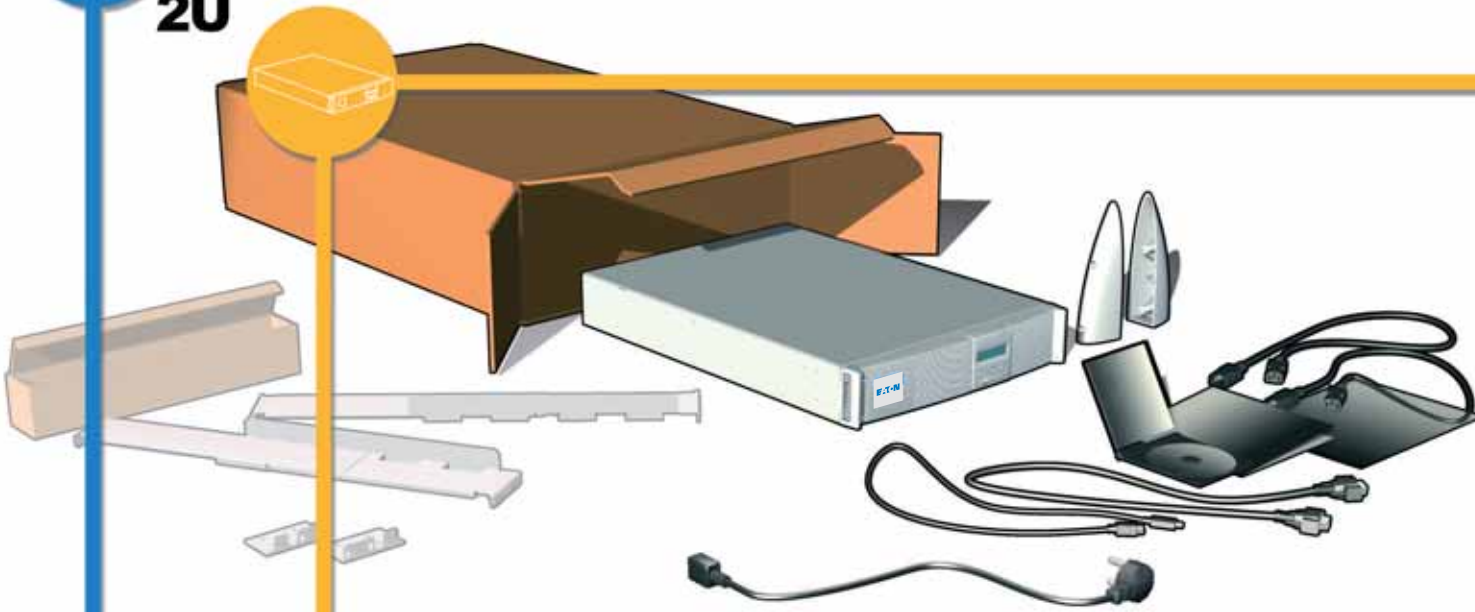

ИБП Eaton EX 3000 2U Rack/Tower - Серия ИБП Eaton EX модели 2200, 3000 - Быстрый старт

Постоянная ссылка на страницу: <https://eaton-power.ru/catalog/eaton-ex/eaton-ex-3000-2u-rack-tower/>

ON

2U

3U