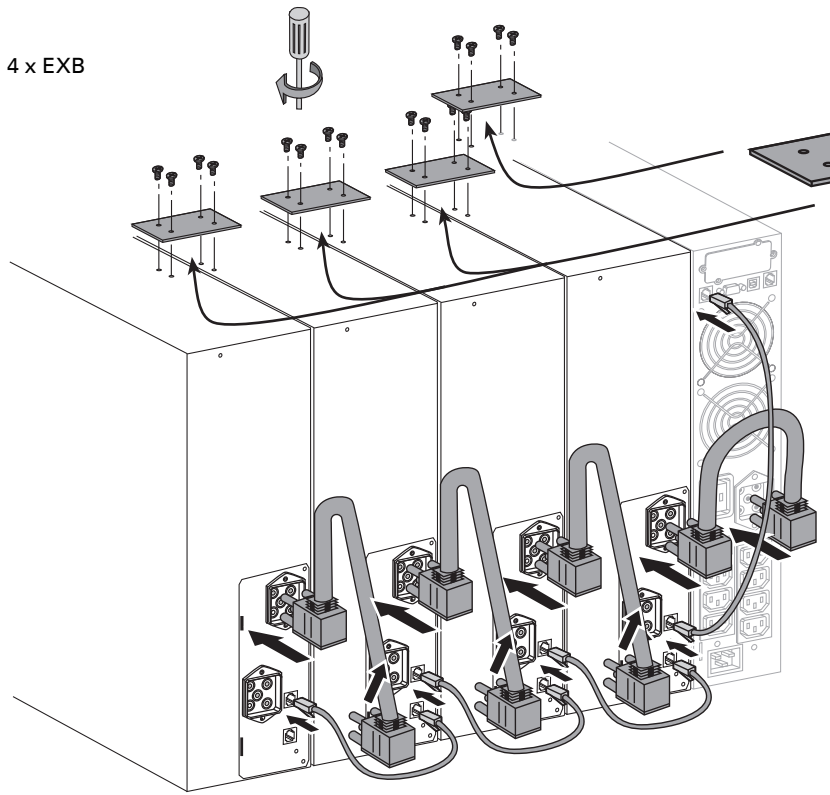

ИБП Eaton EX 2200 2U Rack/Tower Netrack - Внешние батарейные модули Eaton EX 2200, 3000 EX1

Постоянная ссылка на страницу: <https://eaton-power.ru/catalog/eaton-ex/eaton-ex-2200-2u-rack-tower-netrack>

1 x EXB

4 x EXB

1 x EXB