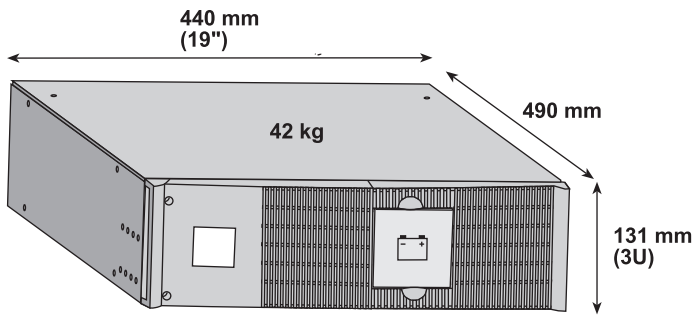

ИБП Eaton EX 2200 2U Rack/Tower Netrack - Внешние батарейные модули Eaton EX 2200, 3000 EX1

Постоянная ссылка на страницу: <https://eaton-power.ru/catalog/eaton-ex/eaton-ex-2200-2u-rack-tower-netrack>

1 x EXB