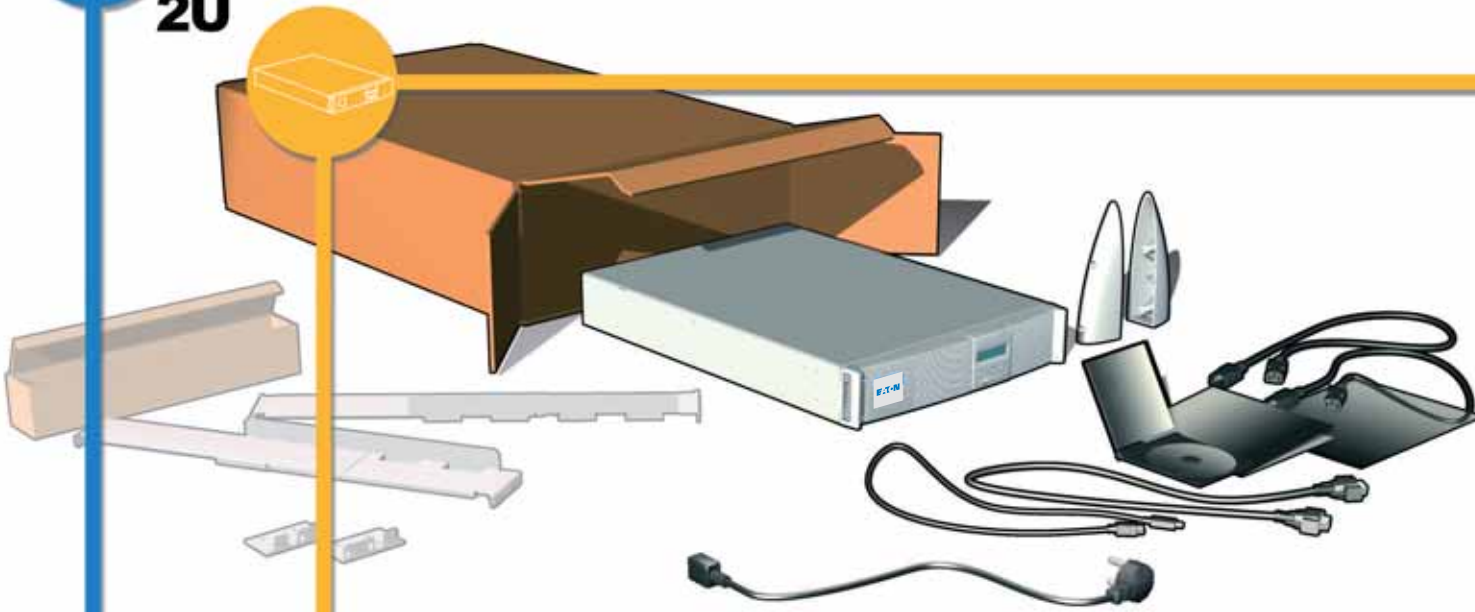

ИБП Eaton EX 2200 2U Rack/Tower - Серия ИБП Eaton EX модели 2200, 3000 - Быстрый старт

Постоянная ссылка на страницу: <https://eaton-power.ru/catalog/eaton-ex/eaton-ex-2200-2u-rack-tower/>

**ON**

**2U**

**3U**