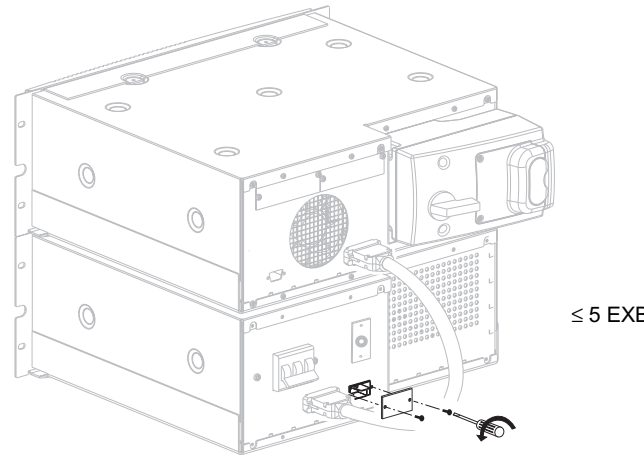

ИБП Eaton Comet EXtreme 12 kVA Tower - Инструкция по установке и эксплуатации Comet EXtreme

Постоянная ссылка на страницу: <https://eaton-power.ru/catalog/mge-comet-extreme/comet-extreme-12-kva-to>

1A 4.5 / 6 kVA 2A

1B 12 kVA

2B

Connection indications must be imperatively respected.
Respecter impérativement les indications de raccordement.

2A 4.5 / 6 kVA (Rack)

2B 12 kVA (Rack)

1

! Connection indications must be imperatively respected.
Respecter impérativement les indications de raccordement.

Emergency off button connection (option) Raccordement du bouton d'arrêt d'urgence (option)

1

2

3

MGE U

140, Ave
ZIRST - M
38334 -

Interne