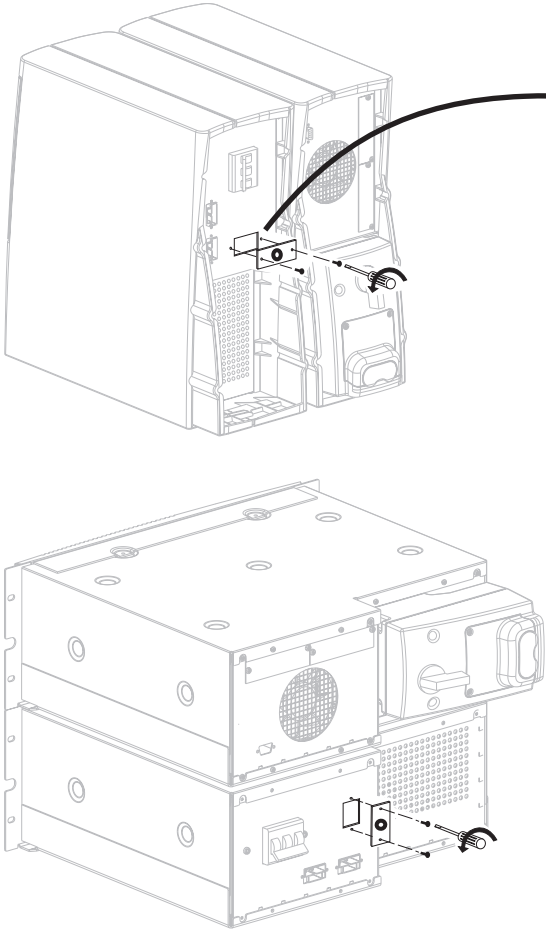

ИБП Eaton Comet EXtreme 12 kVA Tower - Инструкция по установке и эксплуатации Comet EXtreme

Постоянная ссылка на страницу: <https://eaton-power.ru/catalog/mge-comet-extreme/comet-extreme-12-kva-to>

1A 4.5 / 6 kVA 2A

1B 12 kVA

2B

Connection indications must be imperatively respected.
Respecter impérativement les indications de raccordement.

2A 4.5 / 6 kVA (Rack)

2B 12 kVA (Rack)

1

! Connection indications must be imperatively respected.
Respecter impérativement les indications de raccordement.

Emergency off button connection (option) Raccordement du bouton d'arrêt d'urgence (option)

1

2

3

MGE U

140, Ave
ZIRST - M
38334 -

Interne