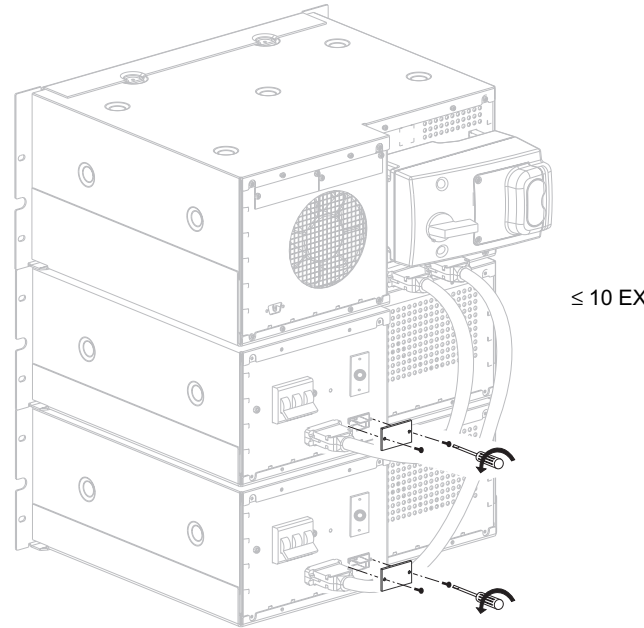

ИБП Eaton Comet EXtreme 12 kVA Tower - Инструкция по установке и эксплуатации Comet EXtreme

Постоянная ссылка на страницу: <https://eaton-power.ru/catalog/mge-comet-extreme/comet-extreme-12-kva-to>

1A 4.5 / 6 kVA 2A

1B 12 kVA

2B

Connection indications must be imperatively respected.
Respecter impérativement les indications de raccordement.

2A 4.5 / 6 kVA (Rack)

2B 12 kVA (Rack)

1

! Connection indications must be imperatively respected.
Respecter impérativement les indications de raccordement.