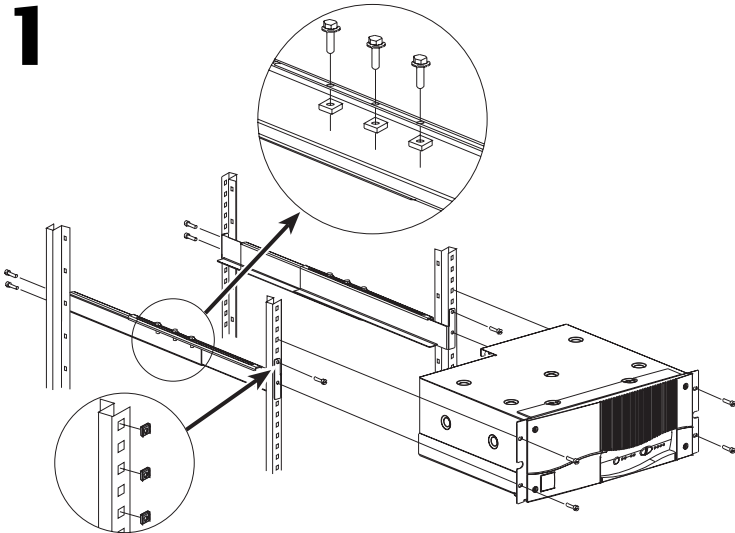

ИБП Eaton Comet EXtreme 12 kVA Tower - Инструкция по установке и эксплуатации Comet EXtreme

Постоянная ссылка на страницу: <https://eaton-power.ru/catalog/mge-comet-extreme/comet-extreme-12-kva-to>

1A 4.5 / 6 kVA 2A

1B 12 kVA

2B

Connection indications must be imperatively respected.
Respecter impérativement les indications de raccordement.

2A 4.5 / 6 kVA (Rack)

2B 12 kVA (Rack)

1

! Connection indications must be imperatively respected.
Respecter impérativement les indications de raccordement.

Emergency off button connection (option) Raccordement du bouton d'arrêt d'urgence (option)

1

2

3

MGE U

140, Ave
ZIRST - M
38334 -

Interne