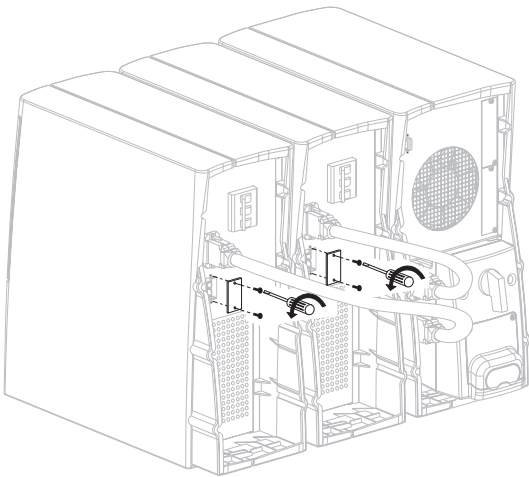

ИБП Eaton Comet EXtreme 12 kVA Tower - Инструкция по установке и эксплуатации Comet EXtreme

Постоянная ссылка на страницу: <https://eaton-power.ru/catalog/mge-comet-extreme/comet-extreme-12-kva-to>

1A 4.5 / 6 kVA 2A

1B 12 kVA

2B

Connection indications must be imperatively respected.
Respecter impérativement les indications de raccordement.

2A 4.5 / 6 kVA (Rack)

2B 12 kVA (Rack)

1

! Connection indications must be imperatively respected.
Respecter impérativement les indications de raccordement.