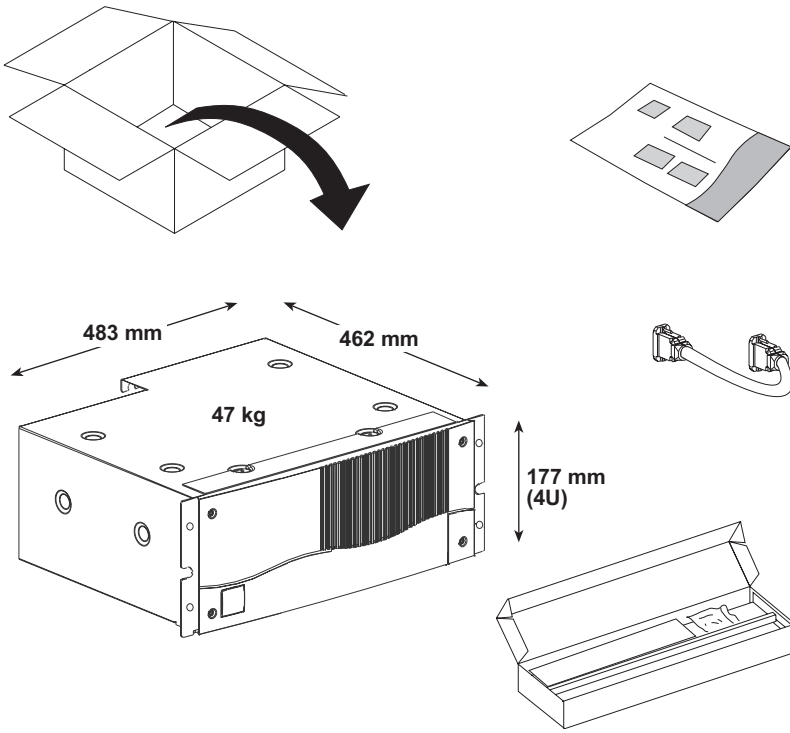

ИБП Eaton Comet EXtreme 12 kVA Tower - Инструкция по установке и эксплуатации Comet EXtreme

Постоянная ссылка на страницу: <https://eaton-power.ru/catalog/mge-comet-extreme/comet-extreme-12-kva-to>

1A 4.5 / 6 kVA 2A

1B 12 kVA

2B

Connection indications must be imperatively respected.
Respecter impérativement les indications de raccordement.

2A 4.5 / 6 kVA (Rack)

2B 12 kVA (Rack)

1

! Connection indications must be imperatively respected.
Respecter impérativement les indications de raccordement.