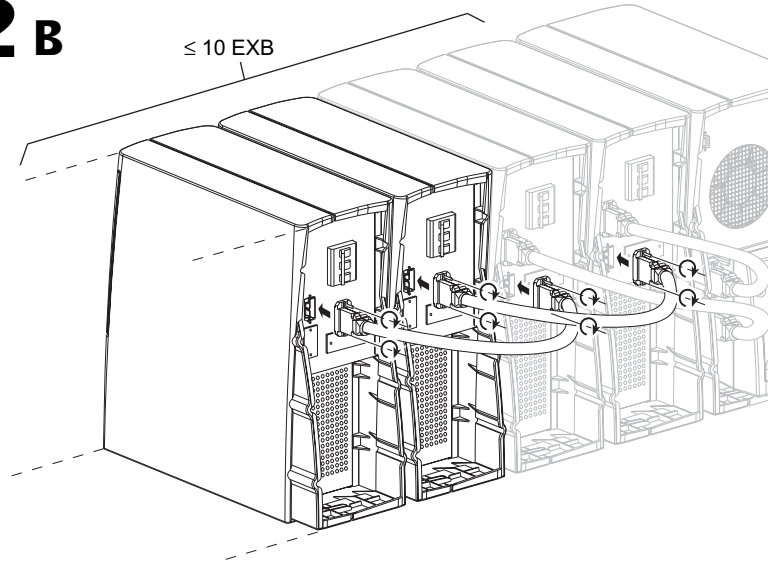

ИБП Eaton Comet EXtreme 12 kVA Tower - Инструкция по установке и эксплуатации Comet EXtreme

Постоянная ссылка на страницу: <https://eaton-power.ru/catalog/mge-comet-extreme/comet-extreme-12-kva-to>

1A 4.5 / 6 kVA 2A

1B 12 kVA

2B

Connection indications must be imperatively respected.
Respecter impérativement les indications de raccordement.

2A 4.5 / 6 kVA (Rack)

2B 12 kVA (Rack)

1

! Connection indications must be imperatively respected.
Respecter impérativement les indications de raccordement.