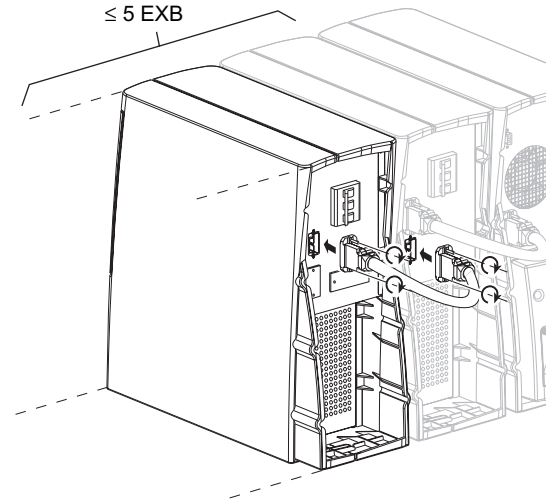

ИБП Eaton Comet EXtreme 12 kVA Tower - Инструкция по установке и эксплуатации Comet EXtreme

Постоянная ссылка на страницу: <https://eaton-power.ru/catalog/mge-comet-extreme/comet-extreme-12-kva-to>

1A 4.5 / 6 kVA 2A

1B 12 kVA

2B

Connection indications must be imperatively respected.
Respecter impérativement les indications de raccordement.

2A 4.5 / 6 kVA (Rack)

2B 12 kVA (Rack)

1

! Connection indications must be imperatively respected.
Respecter impérativement les indications de raccordement.