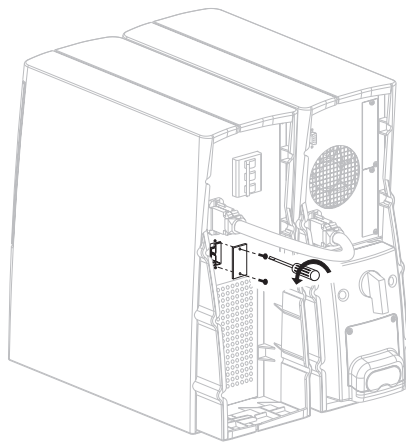

ИБП Eaton Comet EXtreme 12 kVA Tower - Инструкция по установке и эксплуатации Comet EXtreme

Постоянная ссылка на страницу: <https://eaton-power.ru/catalog/mge-comet-extreme/comet-extreme-12-kva-to>

1A 4.5 / 6 kVA 2A

1B 12 kVA

2B

Connection indications must be imperatively respected.
Respecter impérativement les indications de raccordement.

2A 4.5 / 6 kVA (Rack)

2B 12 kVA (Rack)

1

! Connection indications must be imperatively respected.
Respecter impérativement les indications de raccordement.