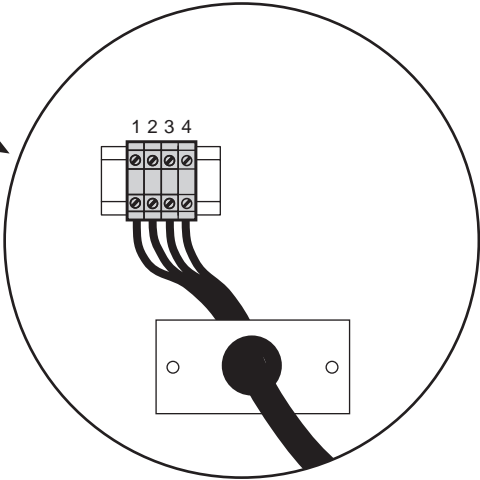

ИБП Eaton Comet EXtreme 12 kVA Tower - Инструкция по установке и эксплуатации Comet EXtreme

Постоянная ссылка на страницу: <https://eaton-power.ru/catalog/mge-comet-extreme/comet-extreme-12-kva-to>

1A 4.5 / 6 kVA 2A

1B 12 kVA

2B

Connection indications must be imperatively respected.
Respecter impérativement les indications de raccordement.

2A 4.5 / 6 kVA (Rack)

2B 12 kVA (Rack)

1

! Connection indications must be imperatively respected.
Respecter impérativement les indications de raccordement.

Emergency off button connection (option) Raccordement du bouton d'arrêt d'urgence (option)

1

2

3

MGE U

140, Ave
ZIRST - M
38334 -

Interne