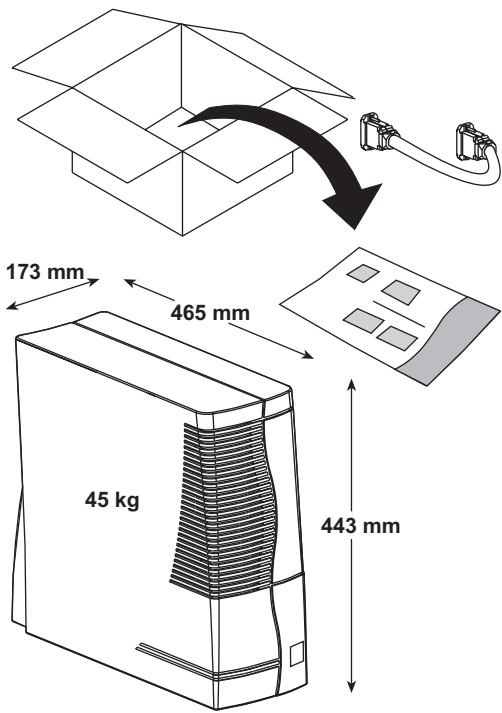

ИБП Eaton Comet EXtreme 12 kVA Tower - Инструкция по установке и эксплуатации Comet EXtreme

Постоянная ссылка на страницу: <https://eaton-power.ru/catalog/mge-comet-extreme/comet-extreme-12-kva-to>

1A 4.5 / 6 kVA 2A

1B 12 kVA

2B

Connection indications must be imperatively respected.
Respecter impérativement les indications de raccordement.

2A 4.5 / 6 kVA (Rack)

2B 12 kVA (Rack)

1

! Connection indications must be imperatively respected.
Respecter impérativement les indications de raccordement.