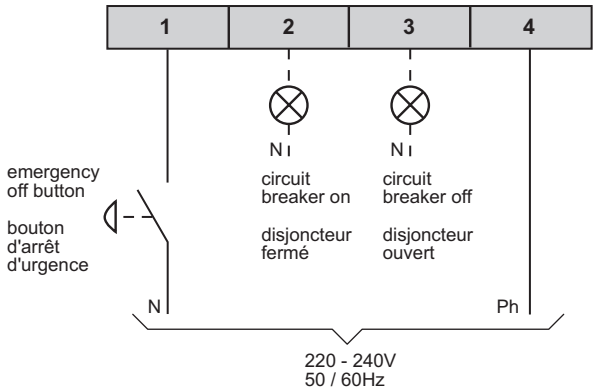

ИБП Eaton Comet EXtreme 12 kVA Tower - Инструкция по установке и эксплуатации Comet EXtreme

Постоянная ссылка на страницу: <https://eaton-power.ru/catalog/mge-comet-extreme/comet-extreme-12-kva-to>

1A 4.5 / 6 kVA 2A

1B 12 kVA

2B

Connection indications must be imperatively respected.
Respecter impérativement les indications de raccordement.

2A 4.5 / 6 kVA (Rack)

2B 12 kVA (Rack)

1

! Connection indications must be imperatively respected.
Respecter impérativement les indications de raccordement.

Emergency off button connection (option) Raccordement du bouton d'arrêt d'urgence (option)

1

2

3

MGE U

140, Ave
ZIRST - M
38334 -

Interne