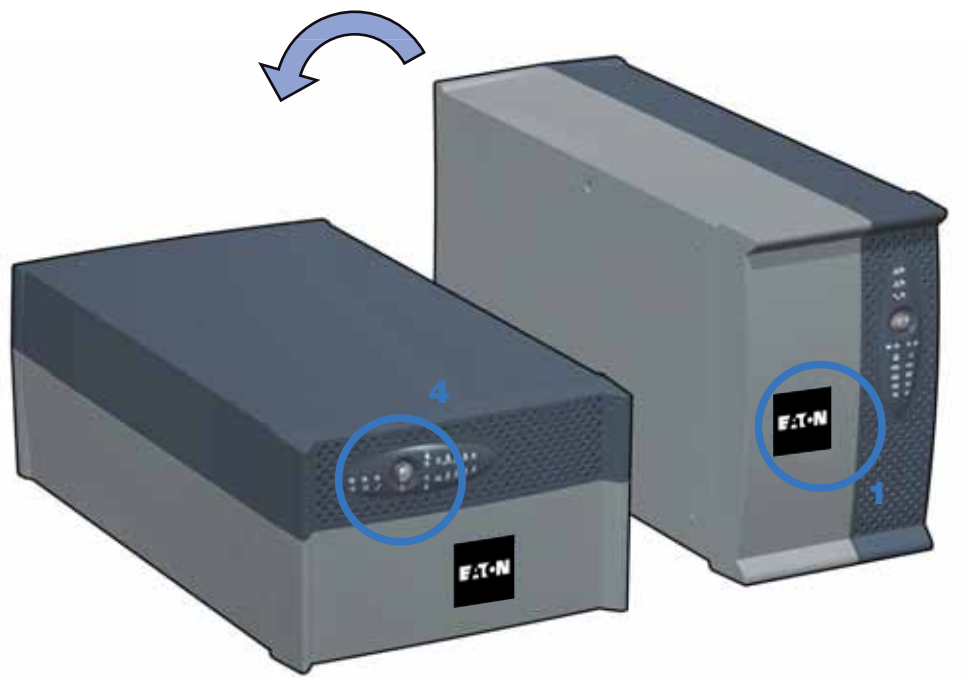

ИБП Eaton Evolution - ИБП Eaton серии Evolution - 650, 650 Rack 1U, 850, 850 Rack 1U, 1150, 1150 Ra

Постоянная ссылка на страницу: <https://eaton-power.ru/catalog/eaton-evolution/>

650
850
1150
1550

850
1150
1550