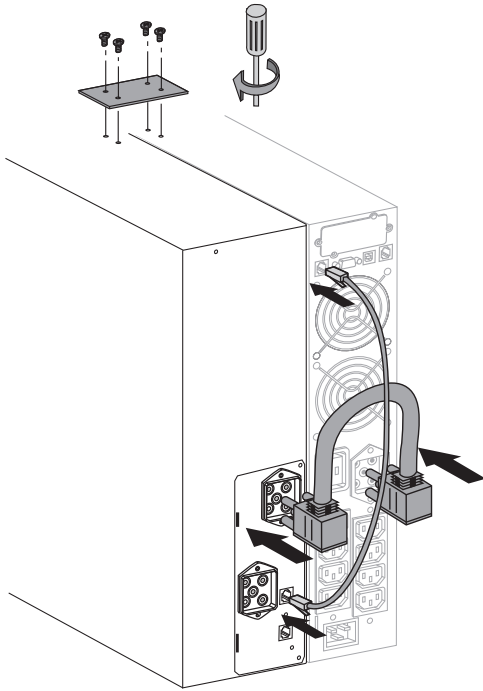

ИБП Eaton EX 3000 3U Rack/Tower Hotswap Hardwired - Внешние батарейные модули Eaton EX 220

Постоянная ссылка на страницу: <https://eaton-power.ru/catalog/eaton-ex/eaton-ex-3000-3u-rack-tower-hotswa>

1 x EXB

4 x EXB

1 x EXB