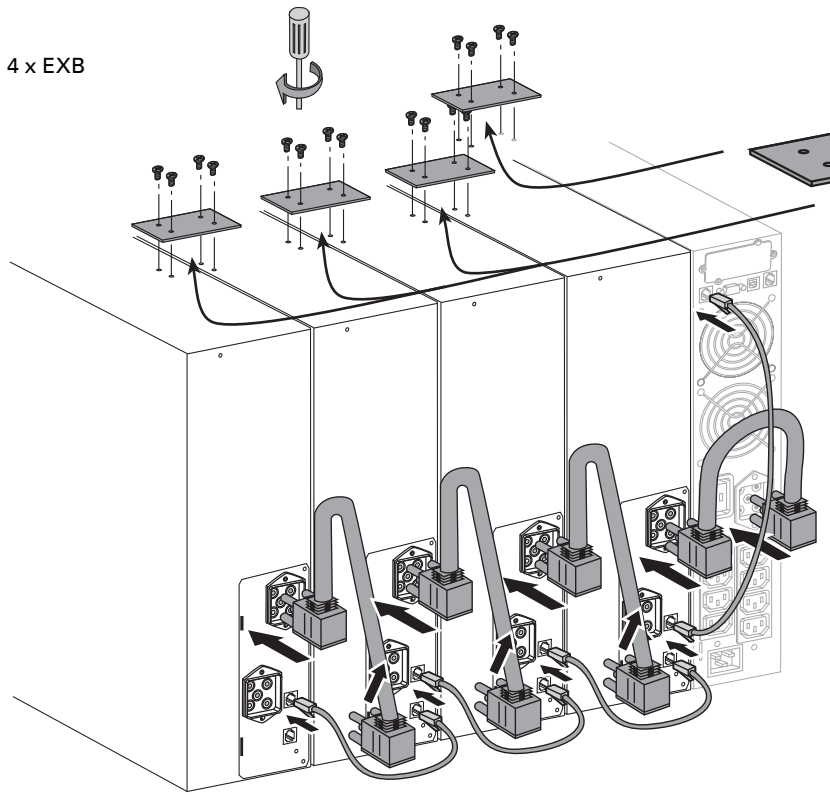

ИБП Eaton EX 3000 3U Rack/Tower Hotswap Hardwired - Внешние батарейные модули Eaton EX 220

Постоянная ссылка на страницу: <https://eaton-power.ru/catalog/eaton-ex/eaton-ex-3000-3u-rack-tower-hotswa>

1 x EXB

4 x EXB

1 x EXB