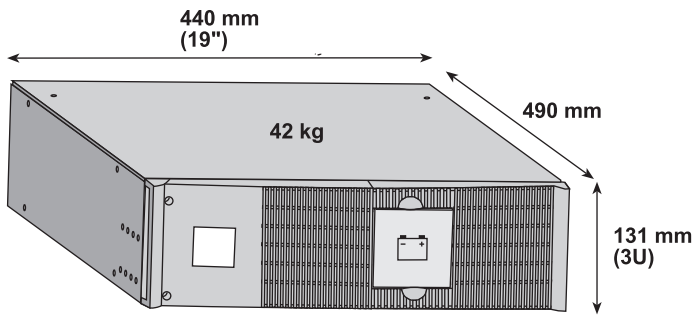

ИБП Eaton EX 3000 3U Rack/Tower Hotswap Hardwired - Внешние батарейные модули Eaton EX 220

Постоянная ссылка на страницу: <https://eaton-power.ru/catalog/eaton-ex/eaton-ex-3000-3u-rack-tower-hotswa>

1 x EXB