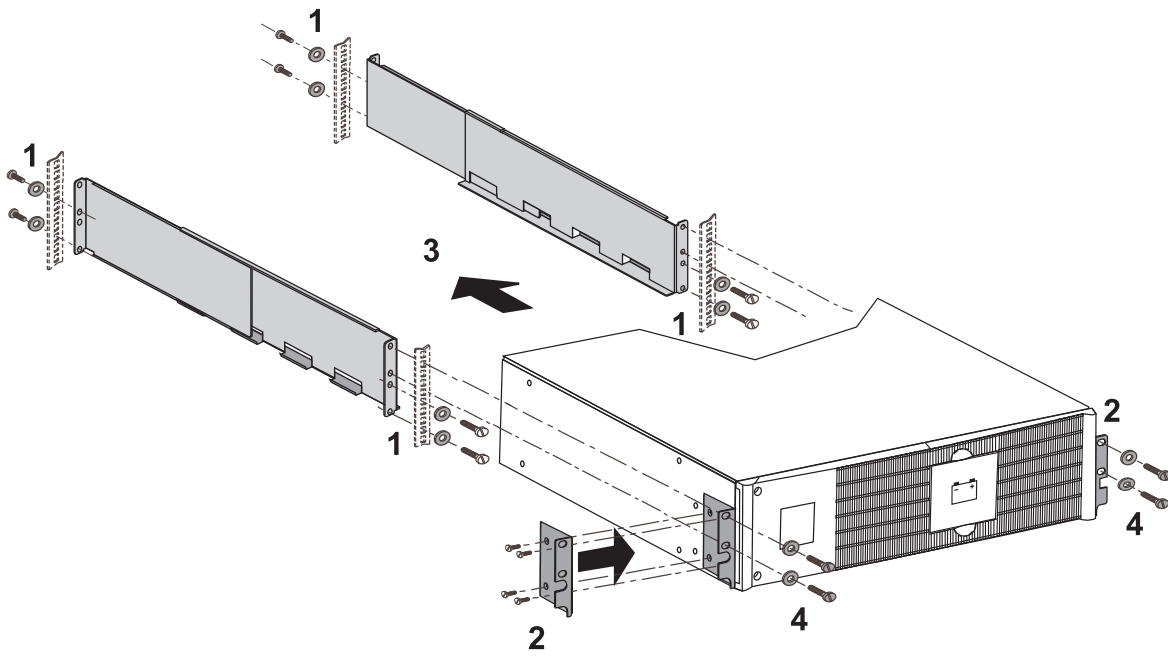

ИБП Eaton EX 3000 3U Rack/Tower Hotswap Hardwired - Внешние батарейные модули Eaton EX 220

Постоянная ссылка на страницу: <https://eaton-power.ru/catalog/eaton-ex/eaton-ex-3000-3u-rack-tower-hotswa>

1 x EXB

4 x EXB

1 x EXB