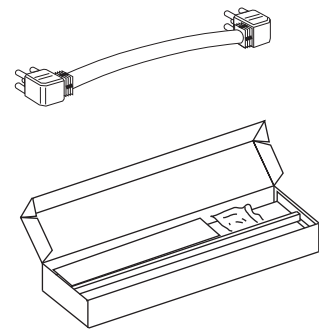

ИБП Eaton EX 3000 3U Rack/Tower Hotswap Hardwired - Внешние батарейные модули Eaton EX 220

Постоянная ссылка на страницу: <https://eaton-power.ru/catalog/eaton-ex/eaton-ex-3000-3u-rack-tower-hotswa>

1 x EXB

4 x EXB

1 x EXB