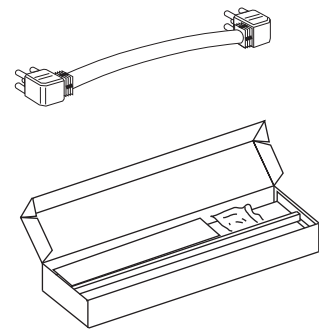

ИБП Eaton EX 3000 2U Rack/Tower Netpack - Внешние батарейные модули Eaton EX 2200, 3000 EX1

Постоянная ссылка на страницу: <https://eaton-power.ru/catalog/eaton-ex/eaton-ex-3000-rt2u-netpack/>

1 x EXB

4 x EXB

1 x EXB