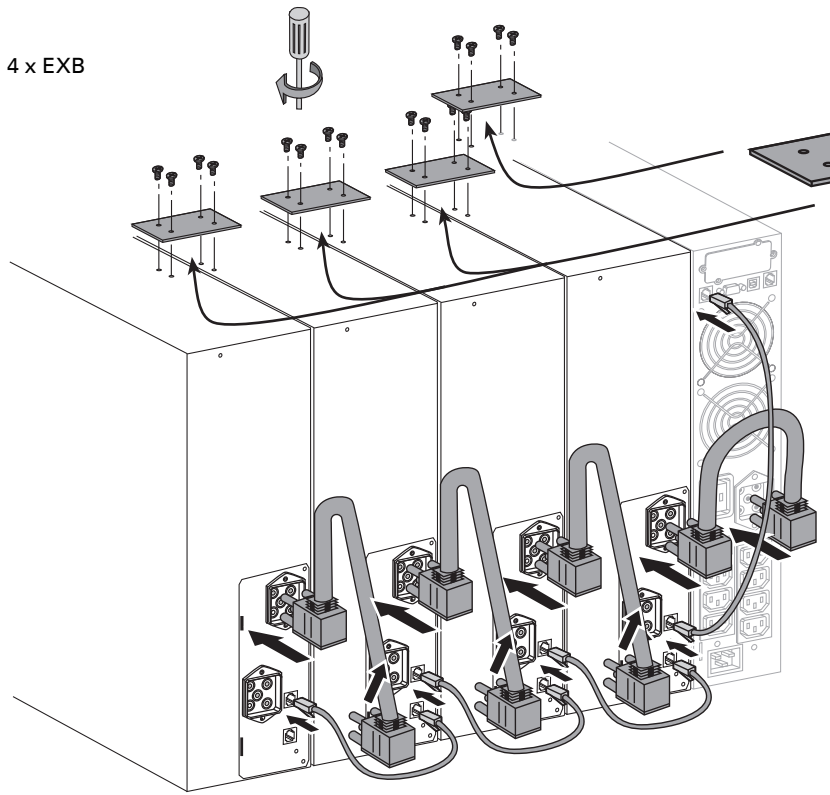

ИБП Eaton EX 3000 2U Rack/Tower Netpack - Внешние батарейные модули Eaton EX 2200, 3000 EX1

Постоянная ссылка на страницу: <https://eaton-power.ru/catalog/eaton-ex/eaton-ex-3000-rt2u-netpack/>

1 x EXB

4 x EXB

1 x EXB