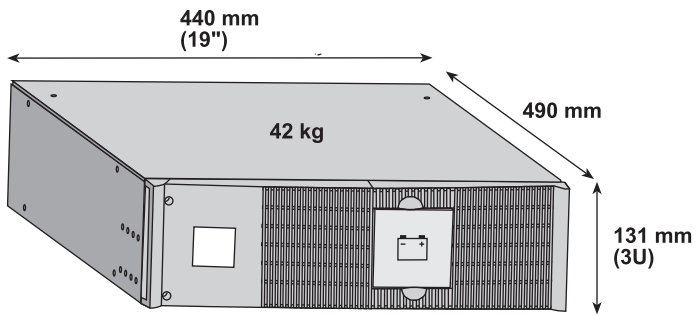

ИБП Eaton EX 3000 2U Rack/Tower Netpack - Внешние батарейные модули Eaton EX 2200, 3000 EX1

Постоянная ссылка на страницу: <https://eaton-power.ru/catalog/eaton-ex/eaton-ex-3000-rt2u-netpack/>

1 x EXB

4 x EXB