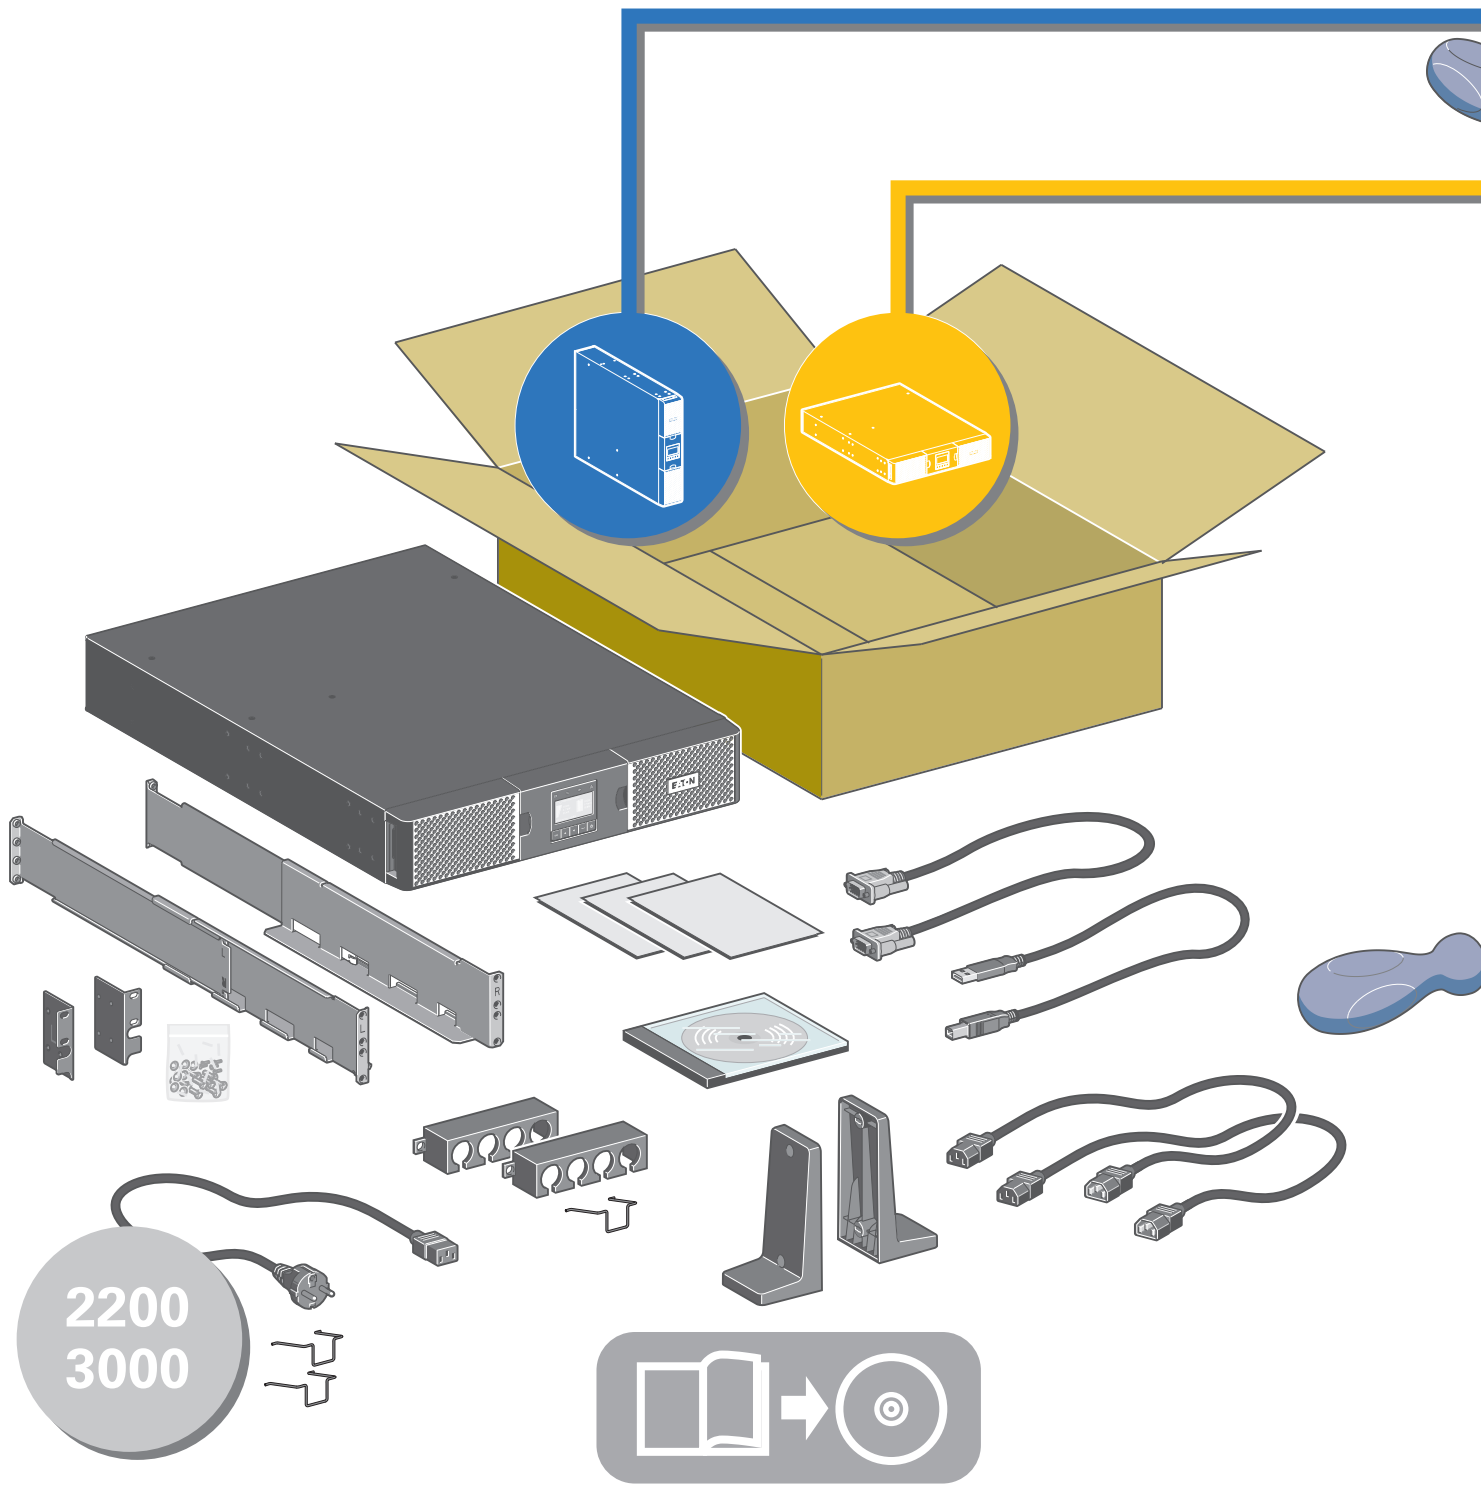

ИБП Eaton 9PX 2200i RT2U (9PX2200IRT2U) - Eaton 9PX 1-3 kVA UPS - Быстрый старт

Постоянная ссылка на страницу: <https://eaton-power.ru/catalog/eaton-9px/eaton-9px-2200-vt-rt2u/>

2200  
3000