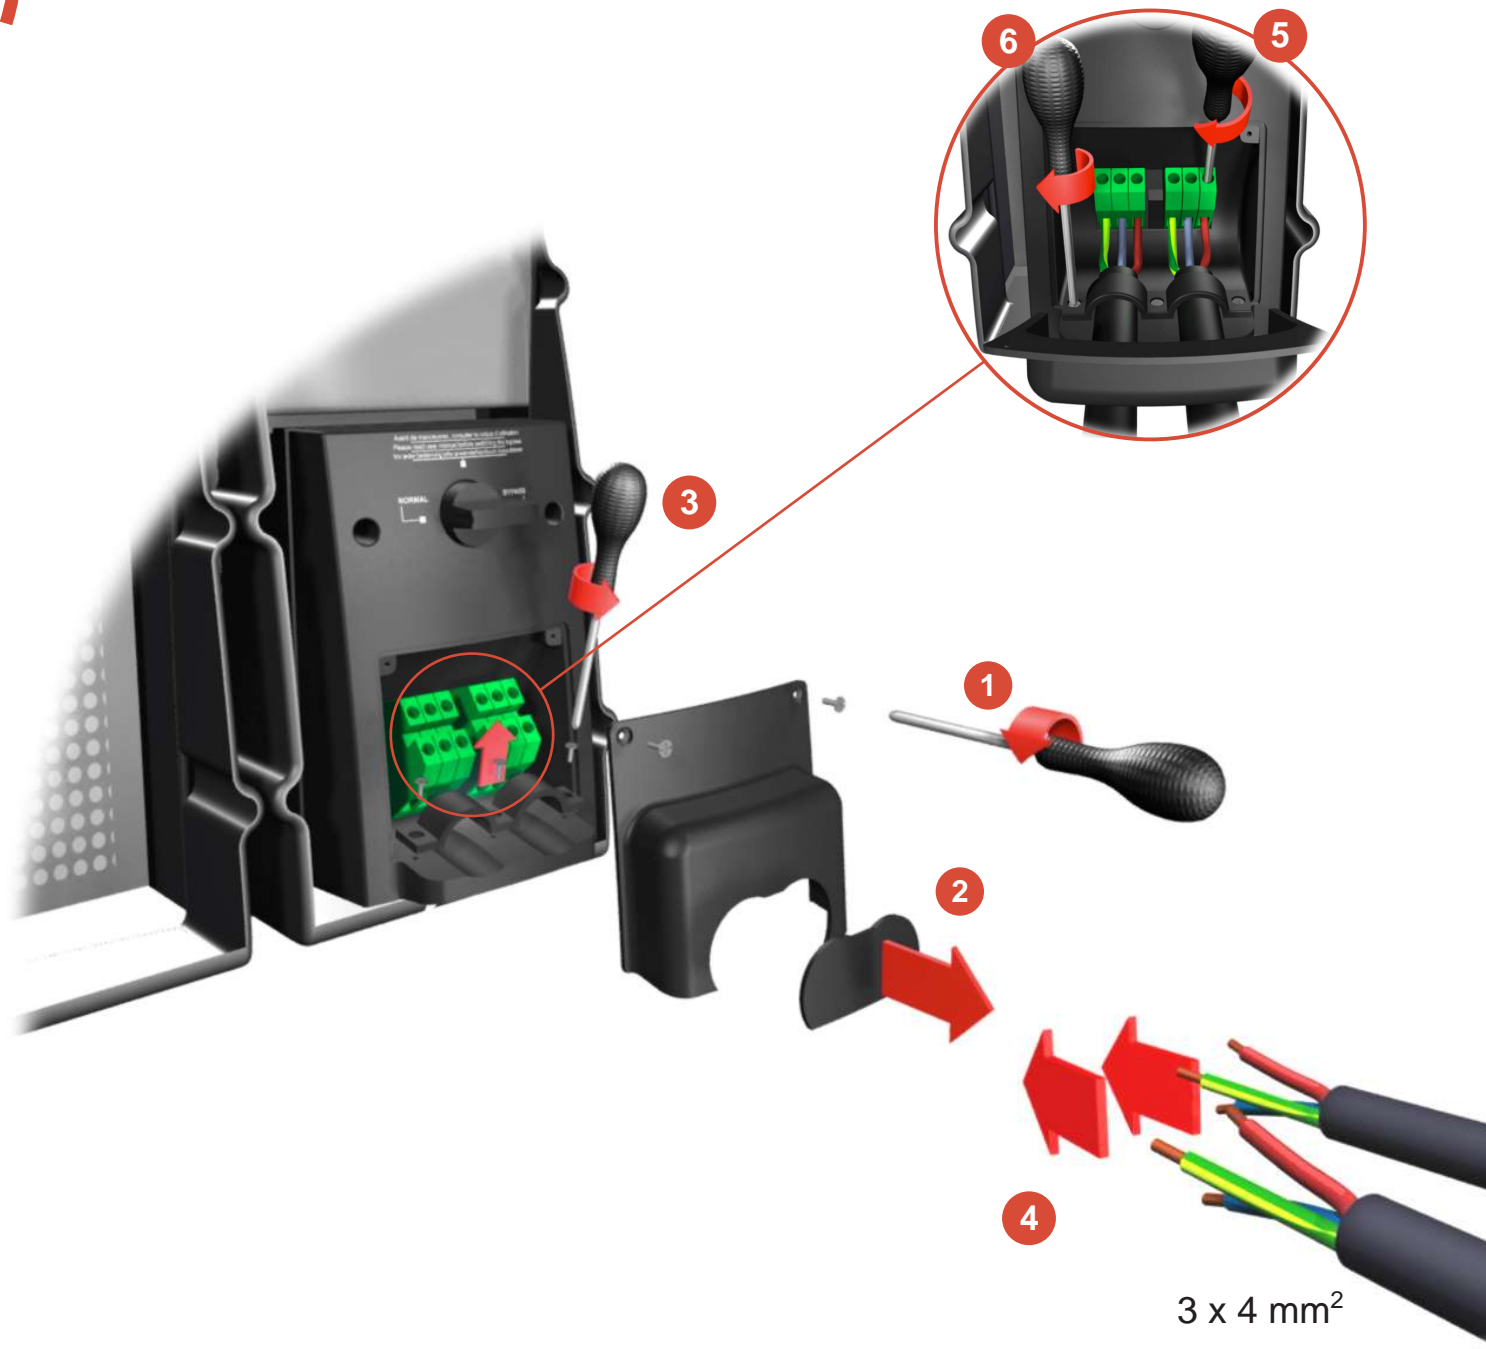

ИБП MGE Comet EXtreme - Comet EXtreme 4.5-6 kVA - Быстрый старт

Постоянная ссылка на страницу: <https://eaton-power.ru/catalog/mge-comet-extreme/>

COMET *EXtreme*
4,5kVA 6kVA

Quick Start

MGE
UPS SYSTEMS

1

2