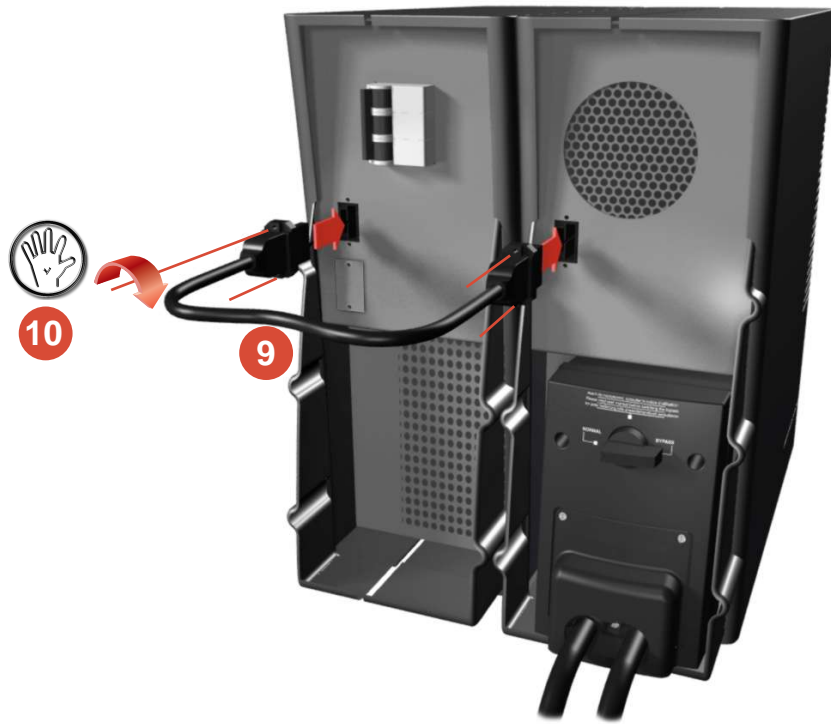

ИБП MGE Comet EXtreme - Comet EXtreme 4.5-6 kVA - Быстрый старт

Постоянная ссылка на страницу: <https://eaton-power.ru/catalog/mge-comet-extreme/>

COMET *EXtreme*
4,5kVA 6kVA

Quick Start

MGE
UPS SYSTEMS

1

2