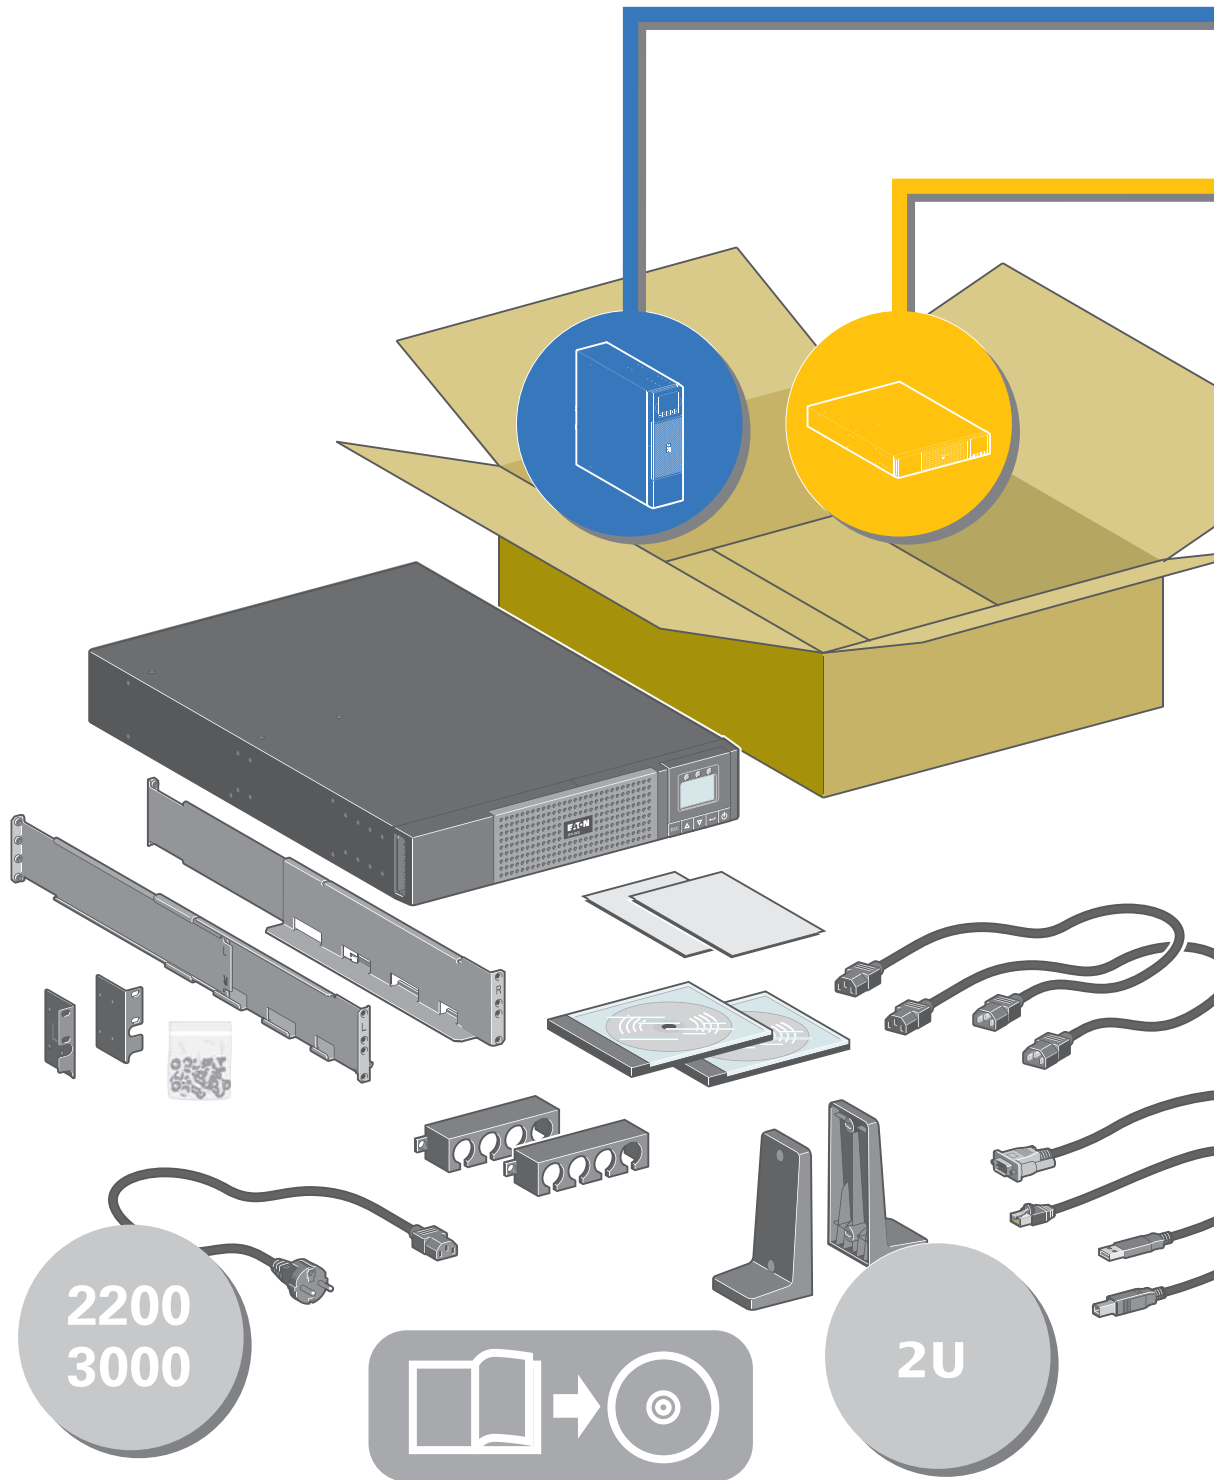

ИБП Eaton 5PX 1500i RT2U Netpack (5PX1500iRTN) - Eaton 5PX - Быстрый старт

Постоянная ссылка на страницу: <https://eaton-power.ru/catalog/eaton-5px/eaton-5px-1500-netpack/>

2200  
3000

2U