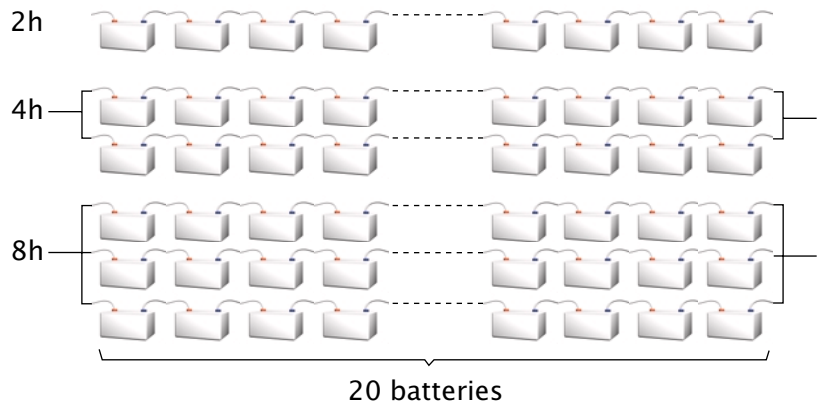

Quick Start

M G E
UPS SYSTEMS

MGE UPS SYSTEMS

140, Avenue Jean Kuntzmann
ZIRST Montbonnot Saint Martin
38334 SAINT ISMIER Cedex France

Internet : www.mgeups.com

5103321900-AB