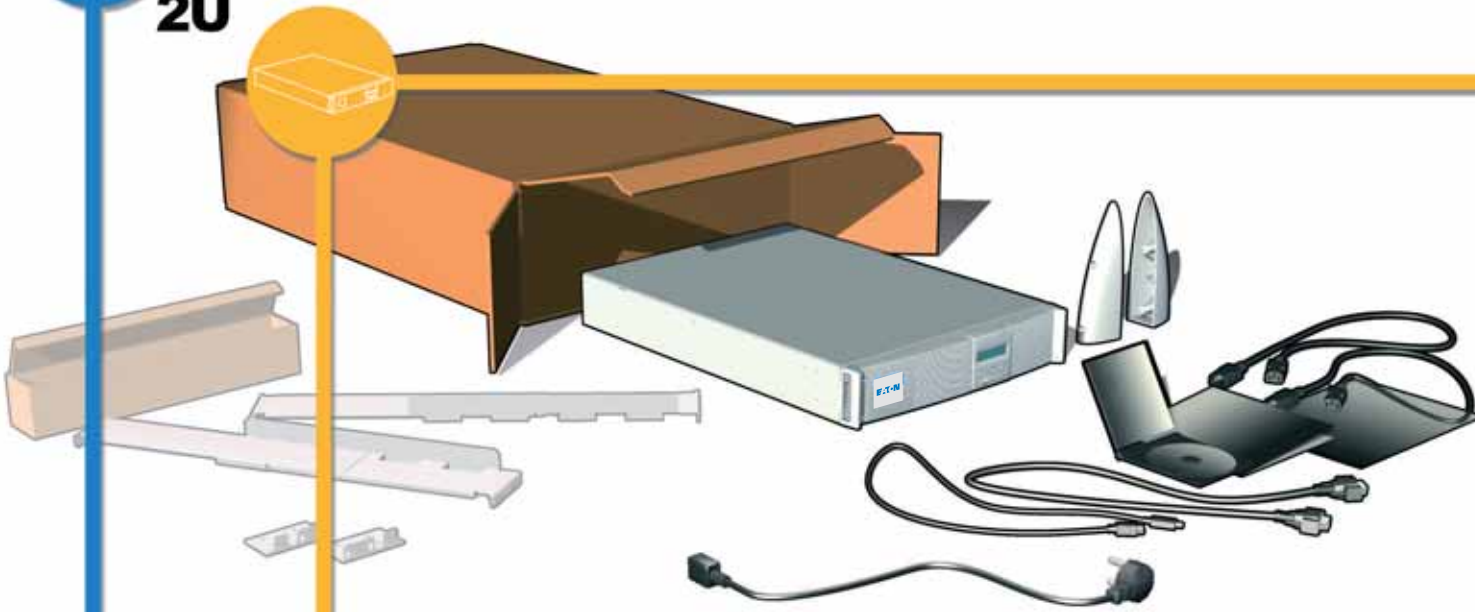

ИБП Eaton EX 3000 3U Rack/Tower - Серия ИБП Eaton EX модели 2200, 3000 - Быстрый старт

Постоянная ссылка на страницу: <https://eaton-power.ru/catalog/eaton-ex/eaton-ex-3000-3u-rack-tower/>

ON

2U

3U