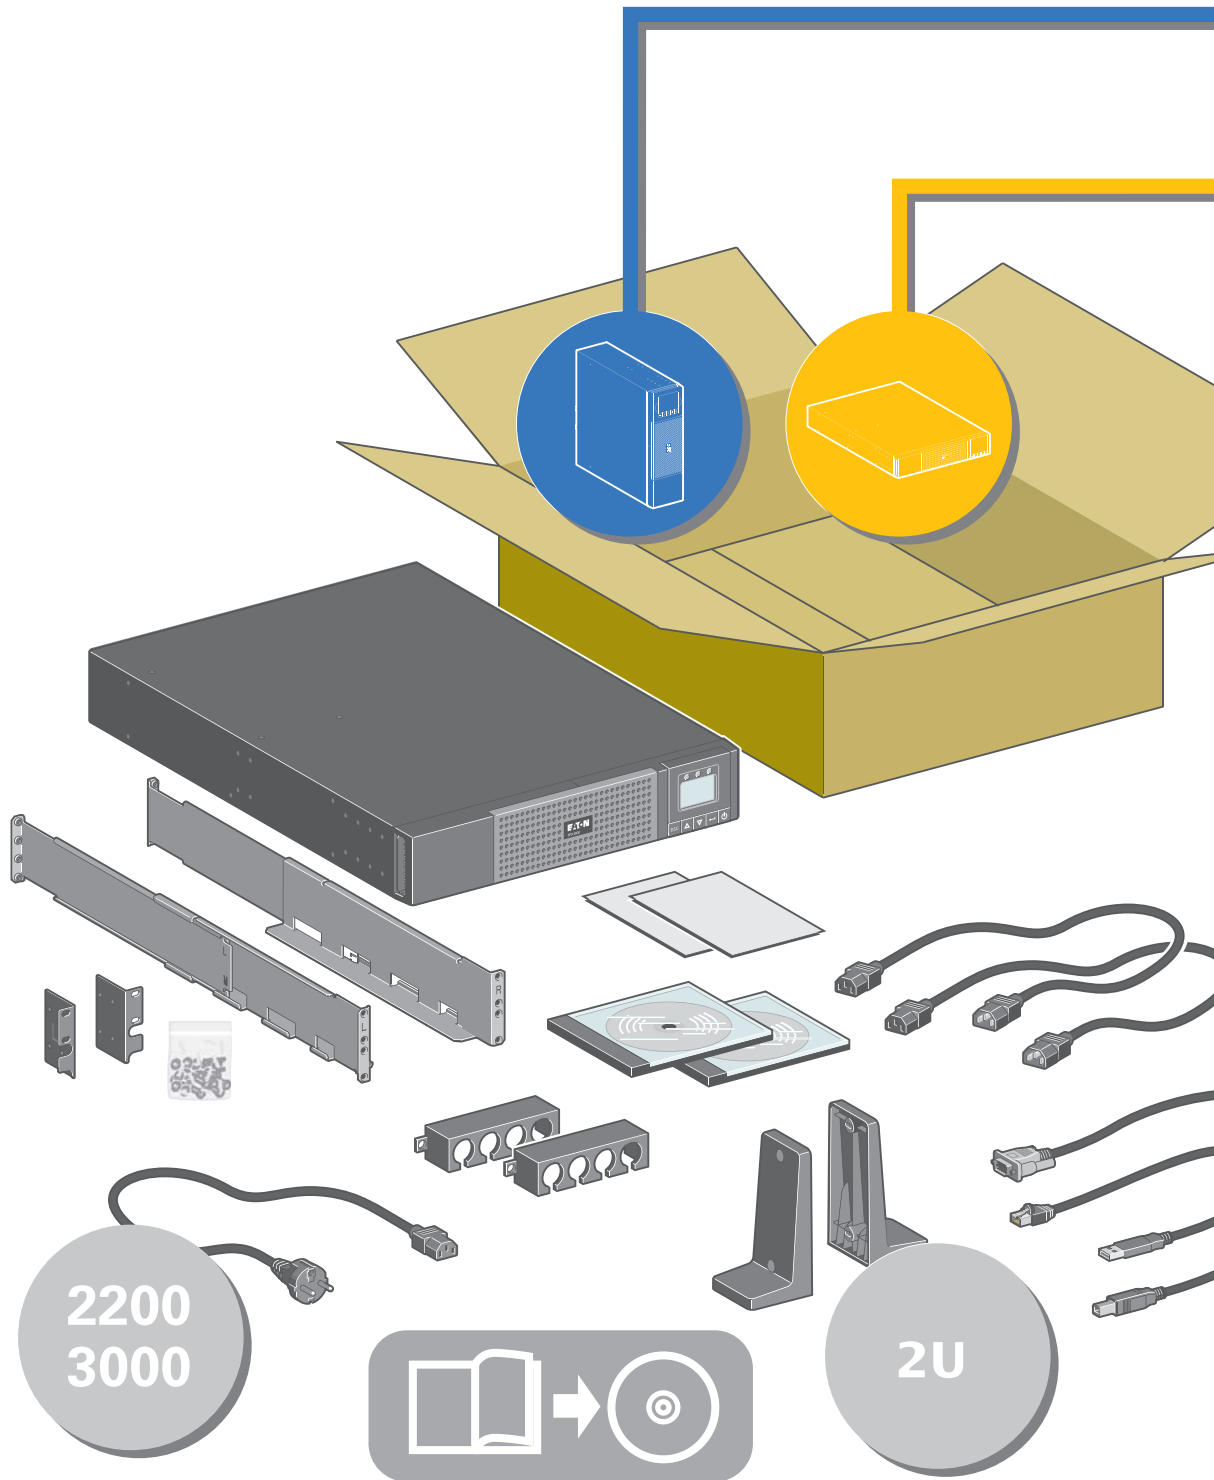

ИБП Eaton 5PX 1500i RT2U (5PX1500iRT) - Eaton 5PX - Быстрый старт

Постоянная ссылка на страницу: <https://eaton-power.ru/catalog/eaton-5px/eaton-5px-1500-va/>

2200
3000

2U