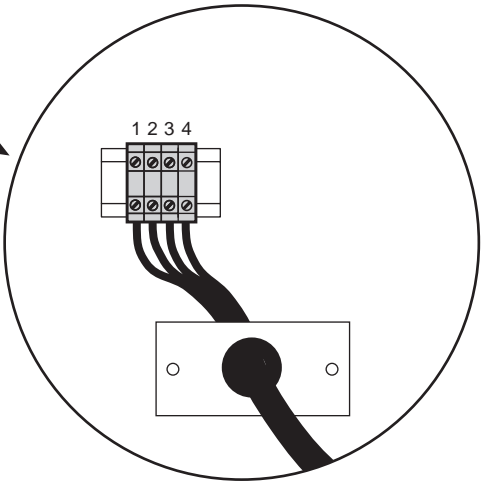

# 2B

Connection indications must be imperatively respected.  
Respecter impérativement les indications de raccordement.

## 2B 12 kVA (Rack)

1

**!** Connection indications must be imperatively respected.  
Respecter impérativement les indications de raccordement.

# Emergency off button connection (option) Raccordement du bouton d'arrêt d'urgence (option)

1

2

3

**MGE U**

140, Ave  
ZIRST - M  
38334 -

**Interne**