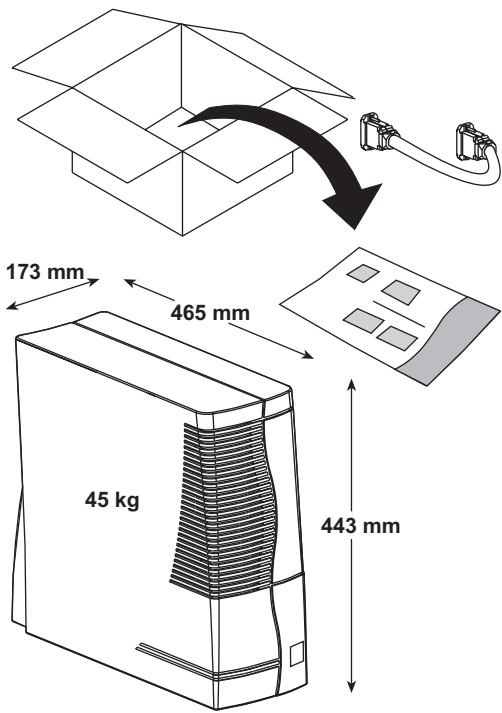

ИБП Eaton Comet EXtreme 12 kVA Rackmount - Инструкция по установке и эксплуатации Comet EX

Постоянная ссылка на страницу: <https://eaton-power.ru/catalog/mge-comet-extreme/comet-extreme-12-kva-ra>