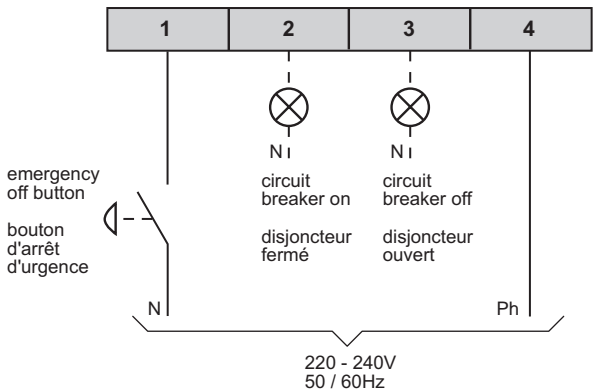

# 2B

Connection indications must be imperatively respected.  
Respecter impérativement les indications de raccordement.

## 2B 12 kVA (Rack)

1

**!** Connection indications must be imperatively respected.  
Respecter impérativement les indications de raccordement.

# Emergency off button connection (option) Raccordement du bouton d'arrêt d'urgence (option)

1

2

3

**MGE U**

140, Ave  
ZIRST - M  
38334 -

**Interne**