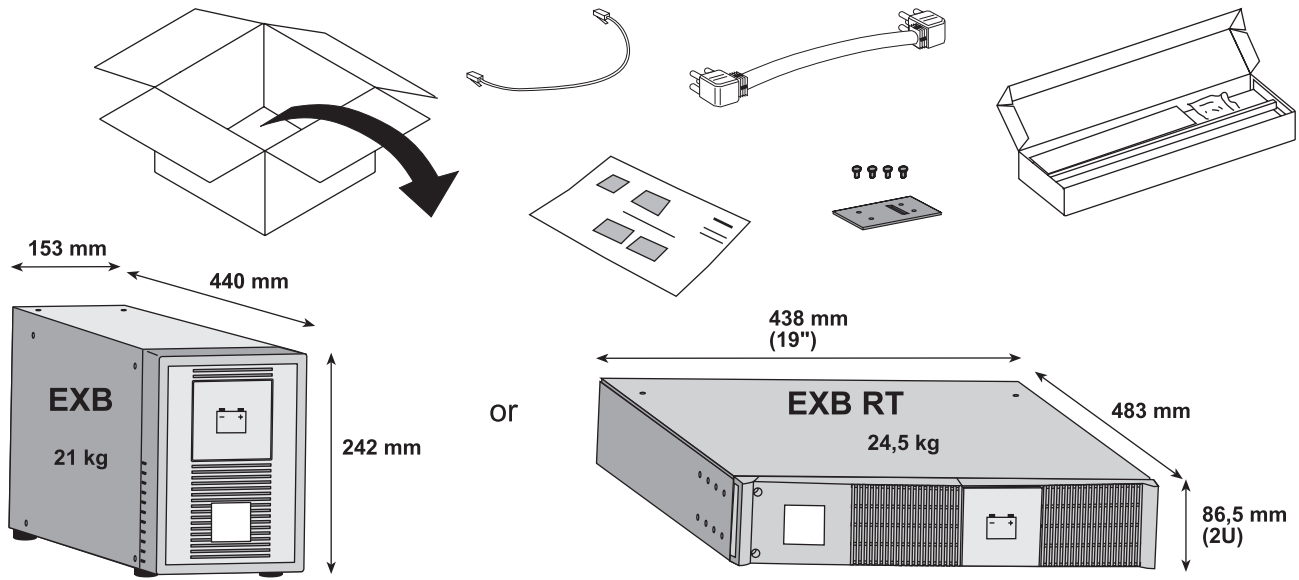

ИБП Eaton EX 2200 3U Rack/Tower - Внешние аккумуляторные модули Eaton EX - 700,1000,1500 - Руков

Постоянная ссылка на страницу: <https://eaton-power.ru/catalog/eaton-ex/eaton-ex-2200-3u-rack-tower/>

The EXB models EX EXB 1000/1500 and EX EXB RT2U 1000/1500 can be used together with the UPS Pulsar series models EX 1000, EX 1000 RT2U, EX 1500 and EX 1500 RT2U.

### 1 x EXB RT