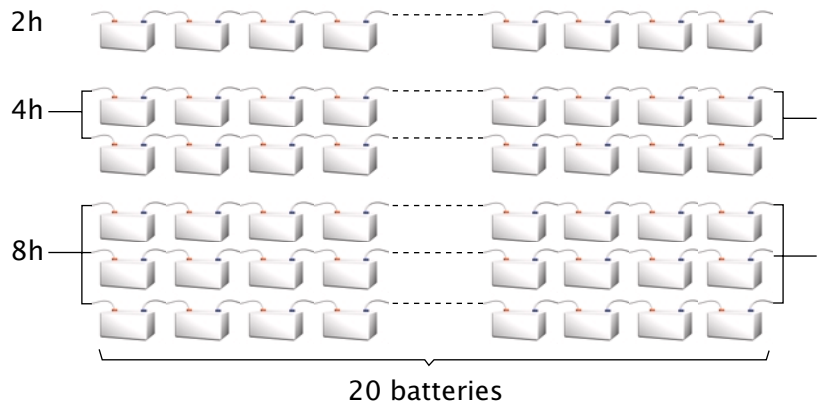

**Quick Start**

**M G E**  
UPS SYSTEMS

---

**MGE UPS SYSTEMS**

140, Avenue Jean Kuntzmann  
ZIRST Montbonnot Saint Martin  
38334 SAINT ISMIER Cedex France

---

**Internet : [www.mgeups.com](http://www.mgeups.com)**