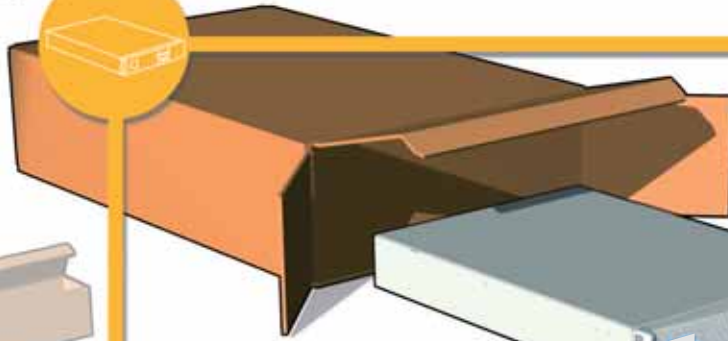

ИБП Eaton EX 3000 3U Rack/Tower Hotswap Hardwired - Серия ИБП Eaton EX модели 2200, 3000 - Б

Постоянная ссылка на страницу: <https://eaton-power.ru/catalog/eaton-ex/eaton-ex-3000-3u-rack-tower-hotswa>

**ON**

**2U**

**3U**