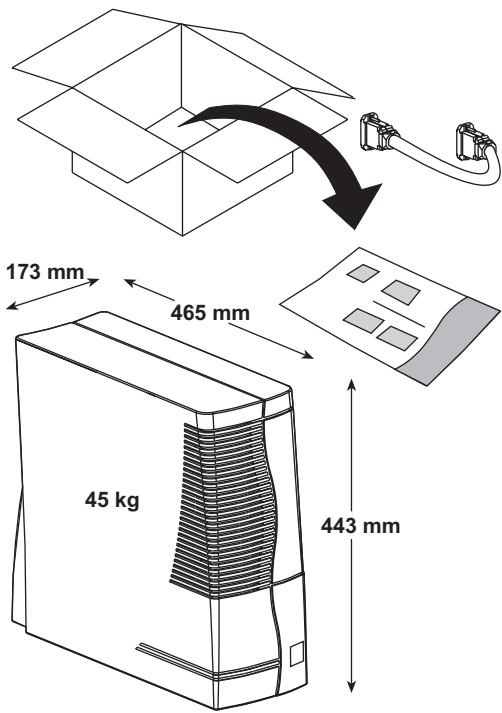

ИБП Eaton Comet EXtreme 6 kVA Tower - Инструкция по установке и эксплуатации Comet EXtreme

Постоянная ссылка на страницу: <https://eaton-power.ru/catalog/mge-comet-extreme/comet-extreme-6-kva-tov>