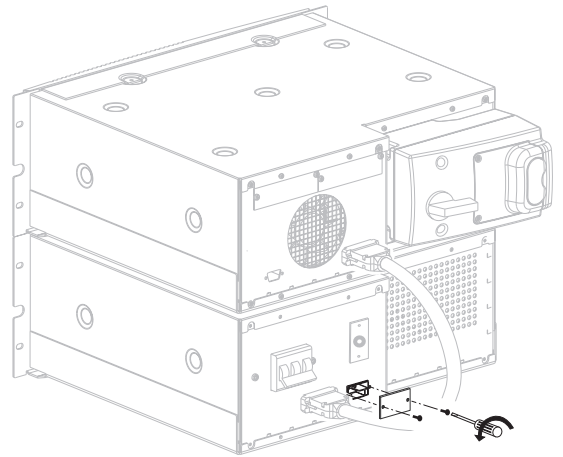

2A 4.5 / 6 kVA (Rack)