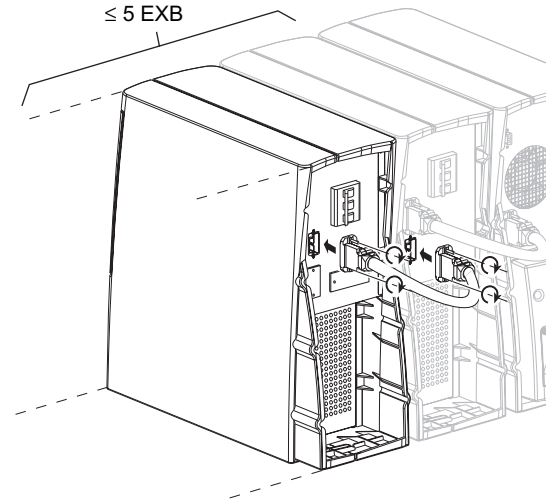

1A 4.5 / 6 kVA 2A

1B 12 kVA

2B

Connection indications must be imperatively respected.
Respecter impérativement les indications de raccordement.