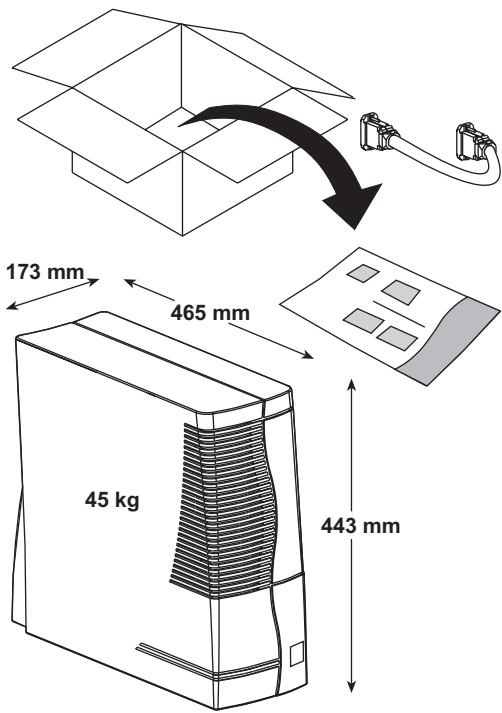

ИБП Eaton Comet EXtreme 4,5 kVA Rackmount - Инструкция по установке и эксплуатации Comet EX

Постоянная ссылка на страницу: <https://eaton-power.ru/catalog/mge-comet-extreme/comet-extreme-4-5-kva-r>