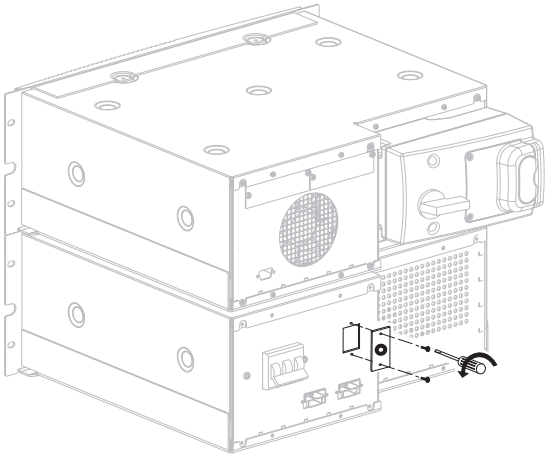

ИБП Eaton Comet EXtreme 4,5 kVA Rackmount - Инструкция по установке и эксплуатации Comet EX

Постоянная ссылка на страницу: <https://eaton-power.ru/catalog/mge-comet-extreme/comet-extreme-4-5-kva-r>

# Emergency off button connection (option) Raccordement du bouton d'arrêt d'urgence (option)

1

2

3

**MGE U**

140, Ave  
ZIRST - M  
38334 -

**Interne**