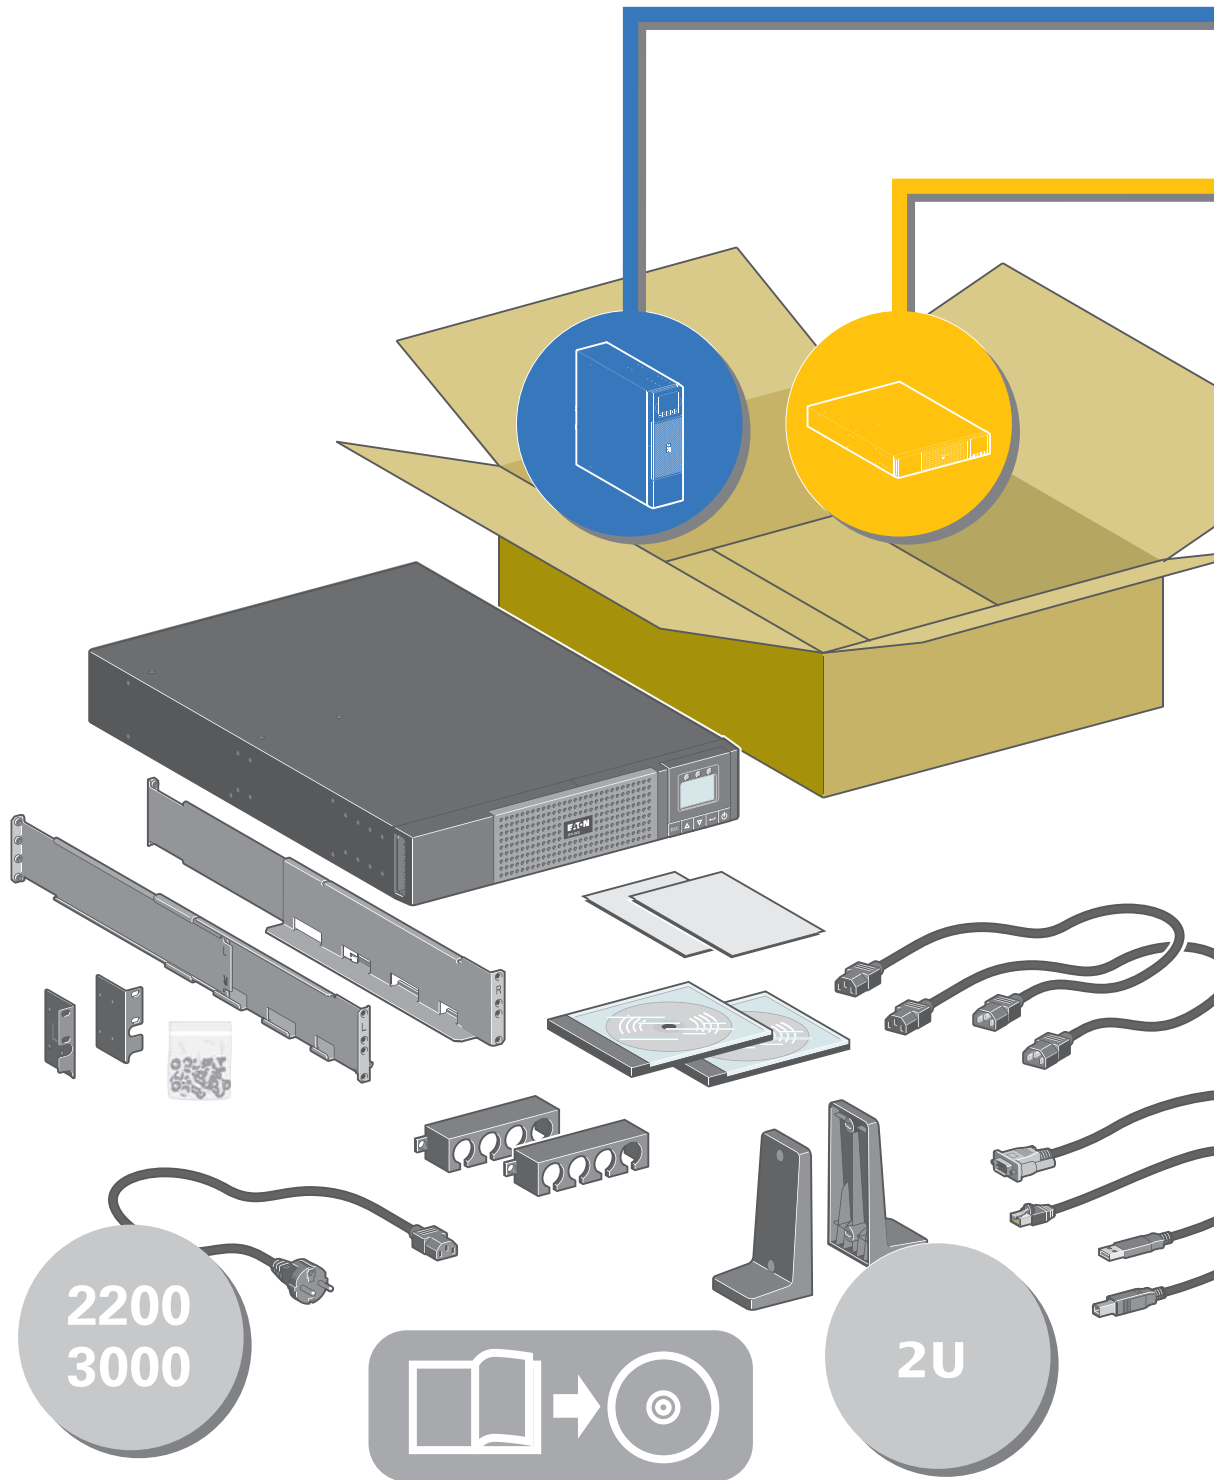

ИБП Eaton 5PX 3000i RT3U (5PX3000iRT3U) - Eaton 5PX - Быстрый старт

Постоянная ссылка на страницу: <https://eaton-power.ru/catalog/eaton-5px/eaton-5px-3000-va/>

2200
3000

2U