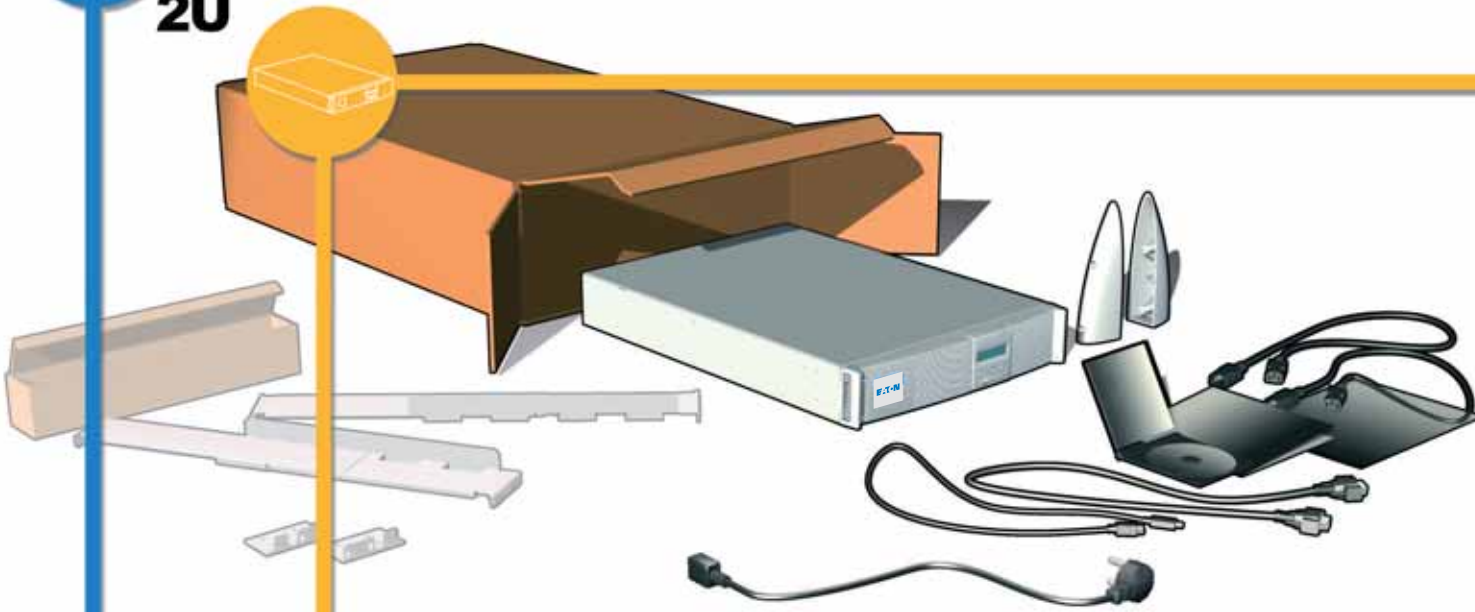

ИБП Eaton EX 2200 3U Rack/Tower - Серия ИБП Eaton EX модели 2200, 3000 - Быстрый старт

Постоянная ссылка на страницу: <https://eaton-power.ru/catalog/eaton-ex/eaton-ex-2200-3u-rack-tower/>

ON

**2U**

**3U**