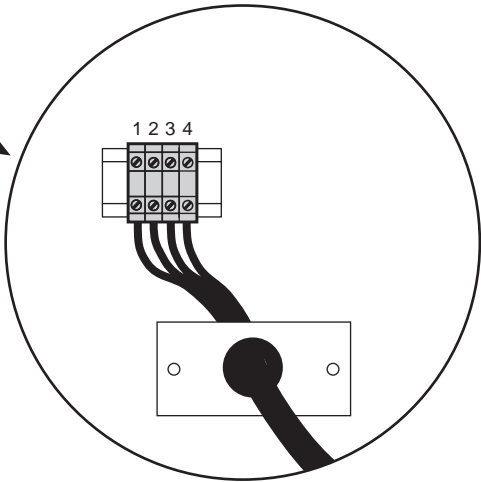

ИБП Eaton Comet EXtreme 6 kVA Rackmount - Инструкция по установке и эксплуатации Comet EXt

Постоянная ссылка на страницу: <https://eaton-power.ru/catalog/mge-comet-extreme/comet-extreme-6-kva-rac>

1A 4.5 / 6 kVA 2A

1B 12 kVA

2B

Connection indications must be imperatively respected.
Respecter impérativement les indications de raccordement.

2A 4.5 / 6 kVA (Rack)

2B 12 kVA (Rack)

1

! Connection indications must be imperatively respected.
Respecter impérativement les indications de raccordement.

Emergency off button connection (option) Raccordement du bouton d'arrêt d'urgence (option)

1

2

MGE U

140, Ave
ZIRST - M
38334 -

Interne