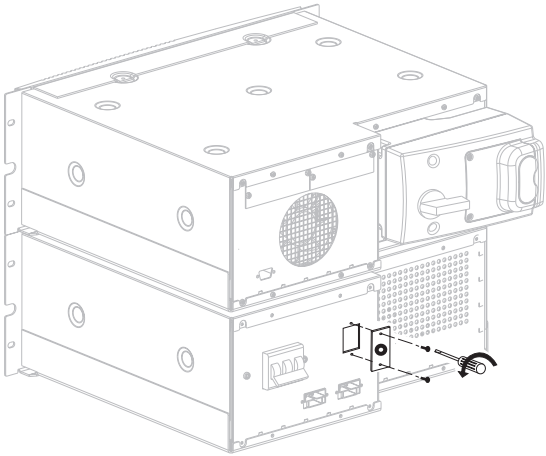

ИБП Eaton Comet EXtreme 6 kVA Rackmount - Инструкция по установке и эксплуатации Comet EXt

Постоянная ссылка на страницу: <https://eaton-power.ru/catalog/mge-comet-extreme/comet-extreme-6-kva-rac>

1A 4.5 / 6 kVA 2A

1B 12 kVA

2B

Connection indications must be imperatively respected.
Respecter impérativement les indications de raccordement.

2A 4.5 / 6 kVA (Rack)

2B 12 kVA (Rack)

1

! Connection indications must be imperatively respected.
Respecter impérativement les indications de raccordement.

Emergency off button connection (option) Raccordement du bouton d'arrêt d'urgence (option)

1

2

MGE U

140, Ave
ZIRST - M
38334 -

Interne