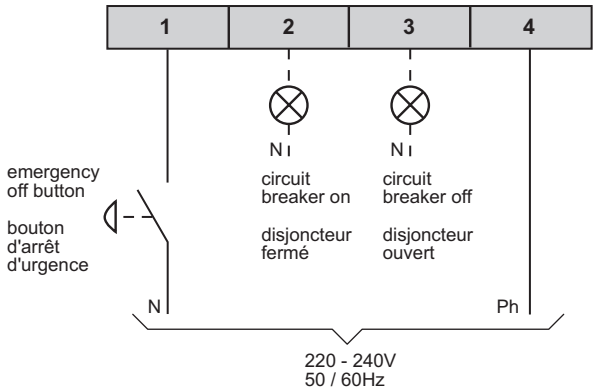

ИБП Eaton Comet EXtreme 6 kVA Rackmount - Инструкция по установке и эксплуатации Comet EXt

Постоянная ссылка на страницу: <https://eaton-power.ru/catalog/mge-comet-extreme/comet-extreme-6-kva-rac>

1A 4.5 / 6 kVA 2A

1B 12 kVA

2B

Connection indications must be imperatively respected.
Respecter impérativement les indications de raccordement.

2A 4.5 / 6 kVA (Rack)

2B 12 kVA (Rack)

1

! Connection indications must be imperatively respected.
Respecter impérativement les indications de raccordement.

Emergency off button connection (option) Raccordement du bouton d'arrêt d'urgence (option)

1

2

MGE U

140, Ave
ZIRST - M
38334 -

Interne