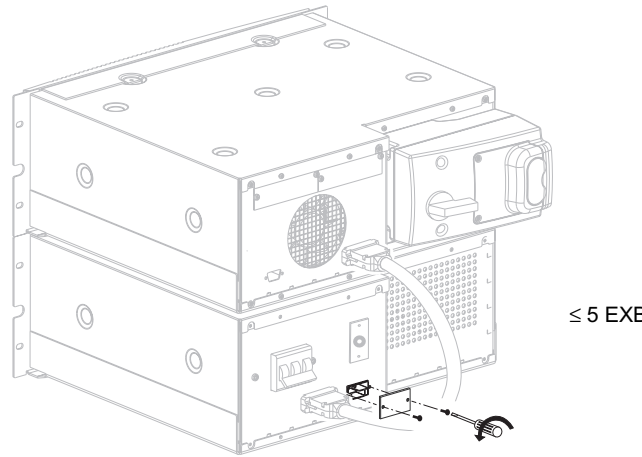

ИБП Eaton Comet EXtreme 6 kVA Rackmount - Инструкция по установке и эксплуатации Comet EXt

Постоянная ссылка на страницу: <https://eaton-power.ru/catalog/mge-comet-extreme/comet-extreme-6-kva-rac>

1A 4.5 / 6 kVA 2A

1B 12 kVA

2B

Connection indications must be imperatively respected.
Respecter impérativement les indications de raccordement.

2A 4.5 / 6 kVA (Rack)

2B 12 kVA (Rack)

1

! Connection indications must be imperatively respected.
Respecter impérativement les indications de raccordement.

Emergency off button connection (option) Raccordement du bouton d'arrêt d'urgence (option)

1

2

MGE U

140, Ave
ZIRST - M
38334 -

Interne