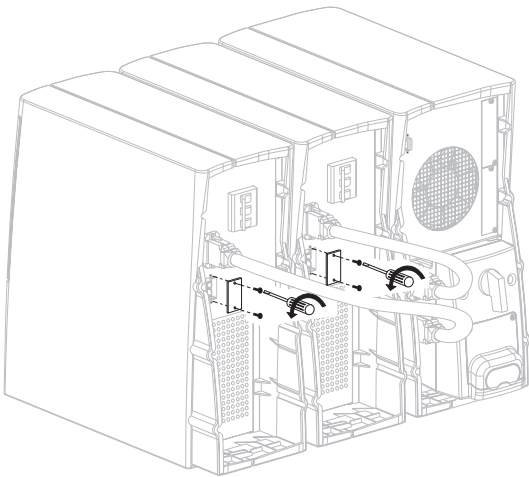

ИБП Eaton Comet EXtreme 6 kVA Rackmount - Инструкция по установке и эксплуатации Comet EXt

Постоянная ссылка на страницу: <https://eaton-power.ru/catalog/mge-comet-extreme/comet-extreme-6-kva-rac>

1A 4.5 / 6 kVA 2A

1B 12 kVA

2B

Connection indications must be imperatively respected.
Respecter impérativement les indications de raccordement.

2A 4.5 / 6 kVA (Rack)

2B 12 kVA (Rack)

1

! Connection indications must be imperatively respected.
Respecter impérativement les indications de raccordement.