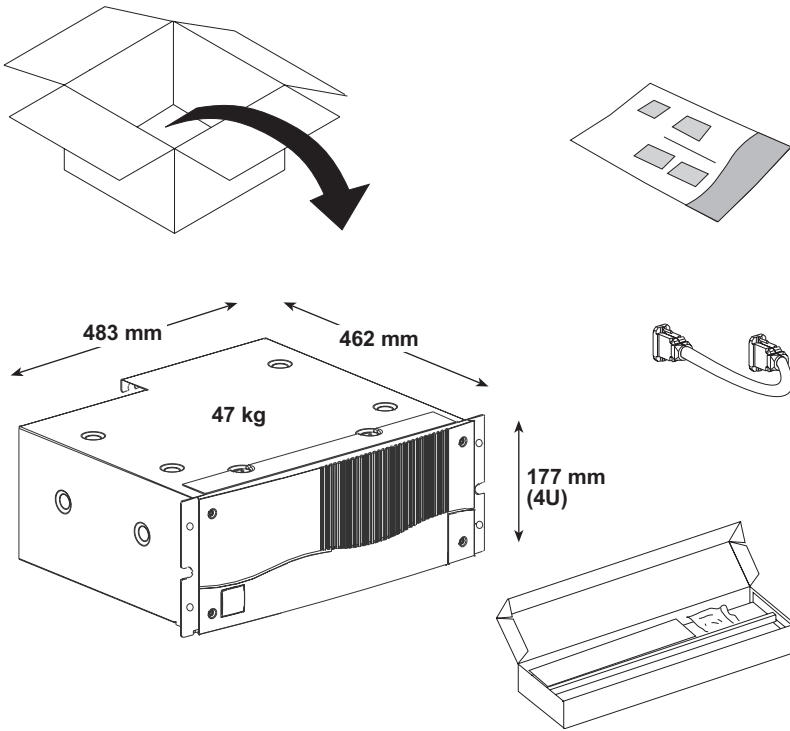

ИБП Eaton Comet EXtreme 6 kVA Rackmount - Инструкция по установке и эксплуатации Comet EXt

Постоянная ссылка на страницу: <https://eaton-power.ru/catalog/mge-comet-extreme/comet-extreme-6-kva-rac>

1A 4.5 / 6 kVA 2A

1B 12 kVA

2B

Connection indications must be imperatively respected.
Respecter impérativement les indications de raccordement.

2A 4.5 / 6 kVA (Rack)

2B 12 kVA (Rack)

1

! Connection indications must be imperatively respected.
Respecter impérativement les indications de raccordement.