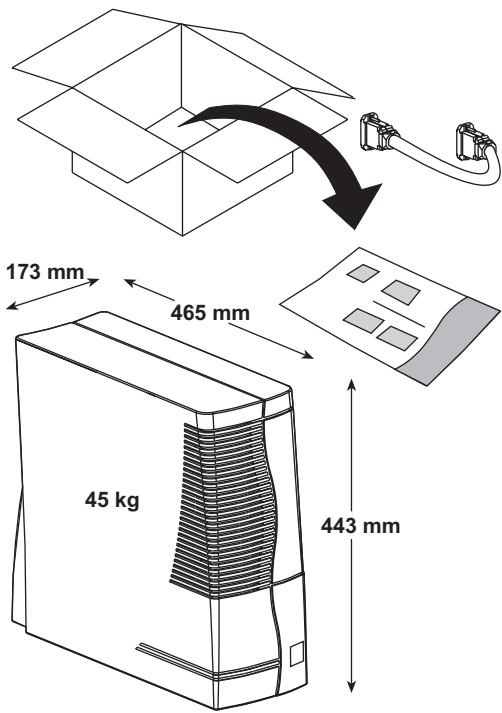

ИБП Eaton Comet EXtreme 6 kVA Rackmount - Инструкция по установке и эксплуатации Comet EXt

Постоянная ссылка на страницу: <https://eaton-power.ru/catalog/mge-comet-extreme/comet-extreme-6-kva-rac>

1A 4.5 / 6 kVA 2A

1B 12 kVA

2B

Connection indications must be imperatively respected.
Respecter impérativement les indications de raccordement.

2A 4.5 / 6 kVA (Rack)

2B 12 kVA (Rack)

1

! Connection indications must be imperatively respected.
Respecter impérativement les indications de raccordement.