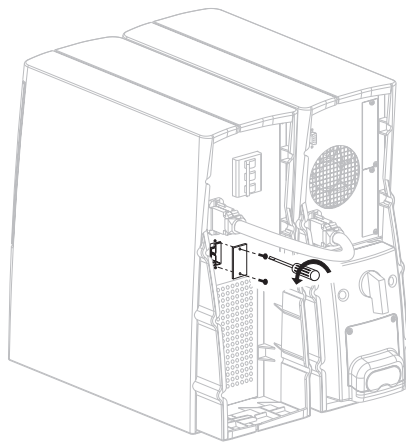

ИБП Eaton Comet EXtreme 6 kVA Rackmount - Инструкция по установке и эксплуатации Comet EXt

Постоянная ссылка на страницу: <https://eaton-power.ru/catalog/mge-comet-extreme/comet-extreme-6-kva-rac>

1A 4.5 / 6 kVA 2A

1B 12 kVA

2B

Connection indications must be imperatively respected.
Respecter impérativement les indications de raccordement.

2A 4.5 / 6 kVA (Rack)

2B 12 kVA (Rack)

1

! Connection indications must be imperatively respected.
Respecter impérativement les indications de raccordement.