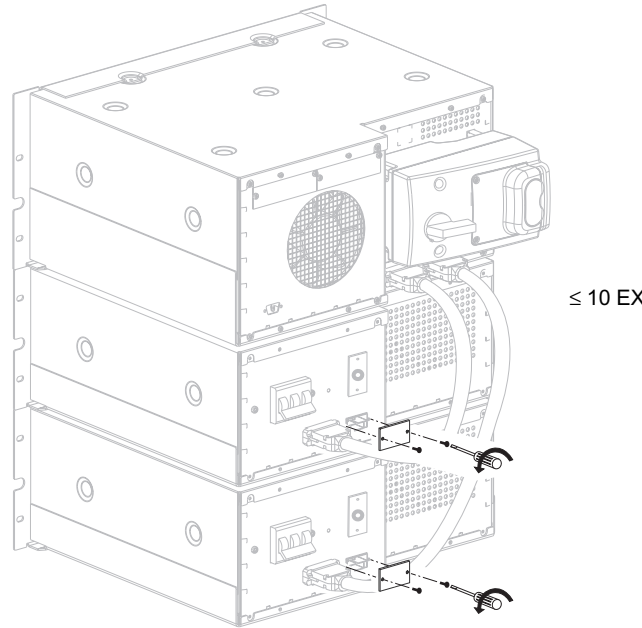

ИБП Eaton Comet EXtreme 6 kVA Rackmount - Инструкция по установке и эксплуатации Comet EXt

Постоянная ссылка на страницу: <https://eaton-power.ru/catalog/mge-comet-extreme/comet-extreme-6-kva-rac>

1A 4.5 / 6 kVA 2A

1B 12 kVA

2B

Connection indications must be imperatively respected.
Respecter impérativement les indications de raccordement.

2A 4.5 / 6 kVA (Rack)

2B 12 kVA (Rack)

1

! Connection indications must be imperatively respected.
Respecter impérativement les indications de raccordement.