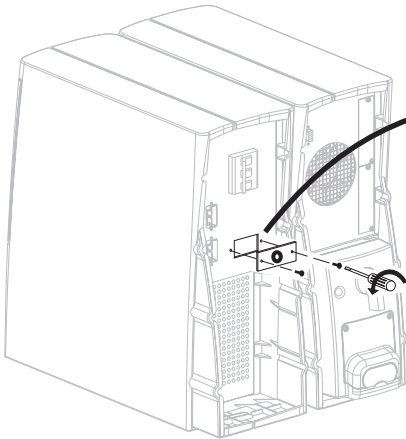

1B 12 kVA

2B

Connection indications must be imperatively respected.
Respecter impérativement les indications de raccordement.

2A 4.5 / 6 kVA (Rack)

2B 12 kVA (Rack)

1

! Connection indications must be imperatively respected.
Respecter impérativement les indications de raccordement.

Emergency off button connection (option) Raccordement du bouton d'arrêt d'urgence (option)

1

2

MGE U

140, Ave
ZIRST - M
38334 -

Interne