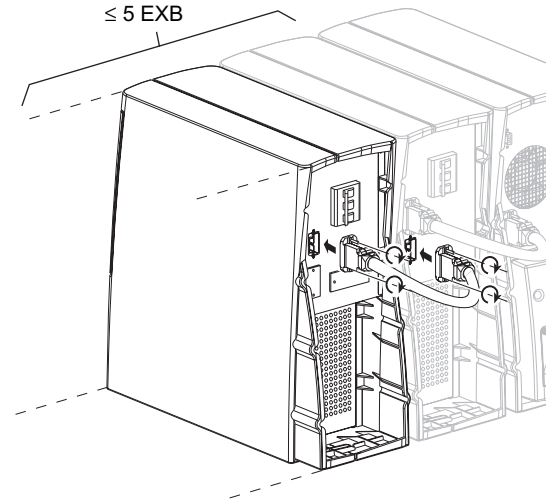

ИБП Eaton Comet EXtreme 6 kVA Rackmount - Инструкция по установке и эксплуатации Comet EXt

Постоянная ссылка на страницу: <https://eaton-power.ru/catalog/mge-comet-extreme/comet-extreme-6-kva-rac>

1A 4.5 / 6 kVA 2A

1B 12 kVA

2B

Connection indications must be imperatively respected.
Respecter impérativement les indications de raccordement.

2A 4.5 / 6 kVA (Rack)

2B 12 kVA (Rack)

1

! Connection indications must be imperatively respected.
Respecter impérativement les indications de raccordement.