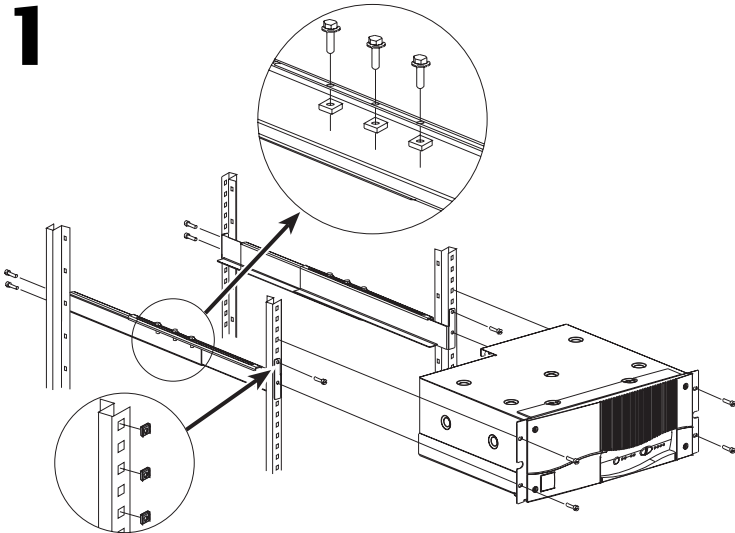

1B 12 kVA

2B

Connection indications must be imperatively respected.
Respecter impérativement les indications de raccordement.

2A 4.5 / 6 kVA (Rack)

2B 12 kVA (Rack)

1

! Connection indications must be imperatively respected.
Respecter impérativement les indications de raccordement.

Emergency off button connection (option) Raccordement du bouton d'arrêt d'urgence (option)

1

2

MGE U

140, Ave
ZIRST - M
38334 -

Interne