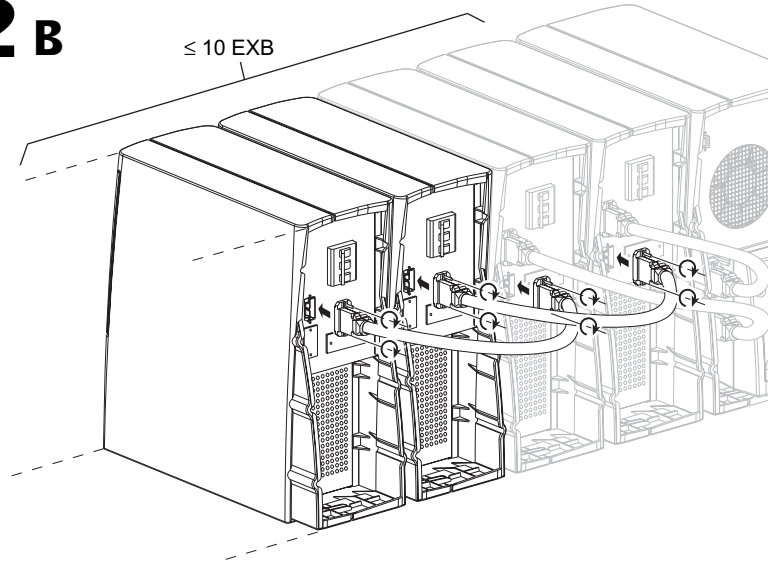

ИБП Eaton Comet EXtreme 6 kVA Rackmount - Инструкция по установке и эксплуатации Comet EXt

Постоянная ссылка на страницу: <https://eaton-power.ru/catalog/mge-comet-extreme/comet-extreme-6-kva-rac>

1A 4.5 / 6 kVA 2A

1B 12 kVA

2B

Connection indications must be imperatively respected.
Respecter impérativement les indications de raccordement.

2A 4.5 / 6 kVA (Rack)

2B 12 kVA (Rack)

1

! Connection indications must be imperatively respected.
Respecter impérativement les indications de raccordement.