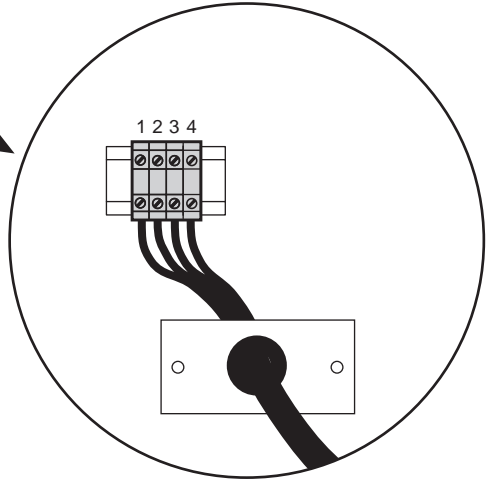

# 2B

Connection indications must be imperatively respected.  
Respecter impérativement les indications de raccordement.

## 2B 12 kVA (Rack)

1

**!** Connection indications must be imperatively respected.  
Respecter impérativement les indications de raccordement.

# Emergency off button connection (option) Raccordement du bouton d'arrêt d'urgence (option)

1

2

**MGE U**

140, Ave  
ZIRST - M  
38334 -

**Interne**