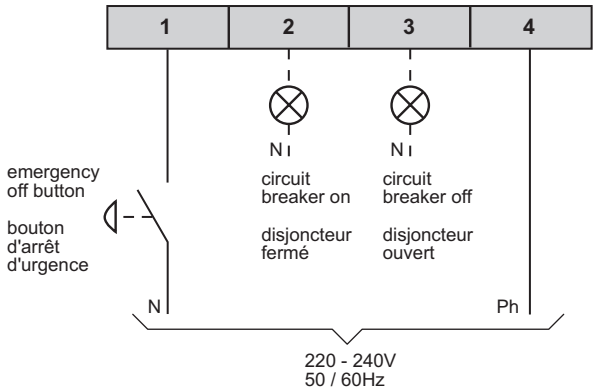

# 2B

Connection indications must be imperatively respected.  
Respecter impérativement les indications de raccordement.

## 2B 12 kVA (Rack)

1

**!** Connection indications must be imperatively respected.  
Respecter impérativement les indications de raccordement.

# Emergency off button connection (option) Raccordement du bouton d'arrêt d'urgence (option)

1

2

**MGE U**

140, Ave  
ZIRST - M  
38334 -

**Interne**