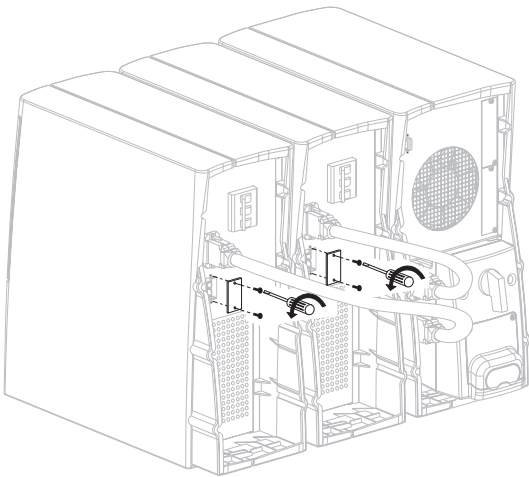

1A 4.5 / 6 kVA 2A

1B 12 kVA

2B

Connection indications must be imperatively respected.
Respecter impérativement les indications de raccordement.