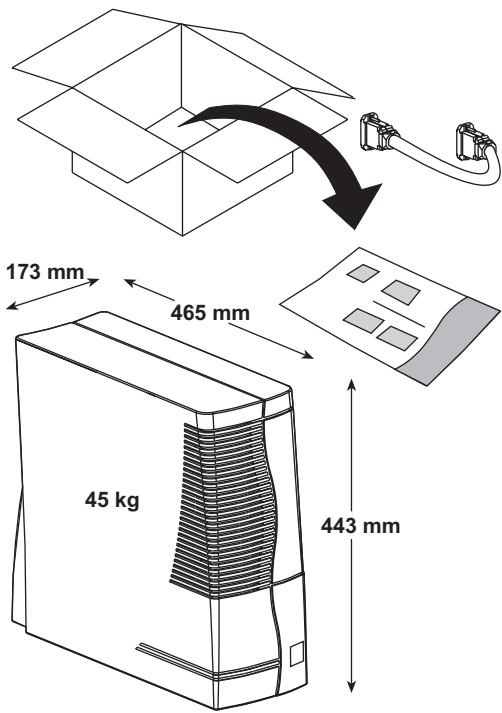

ИБП Eaton Comet EXtreme 9 kVA Rackmount - Инструкция по установке и эксплуатации Comet EXt

Постоянная ссылка на страницу: <https://eaton-power.ru/catalog/mge-comet-extreme/comet-extreme-9-kva-rac>