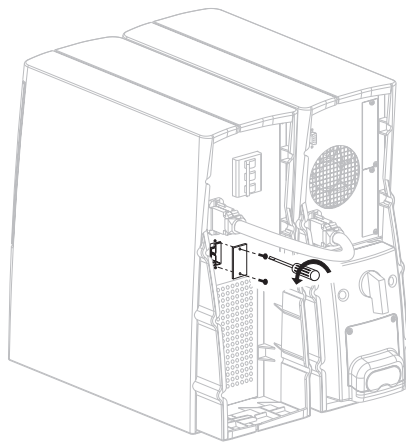

1A 4.5 / 6 kVA 2A

1B 12 kVA

2B

Connection indications must be imperatively respected.
Respecter impérativement les indications de raccordement.