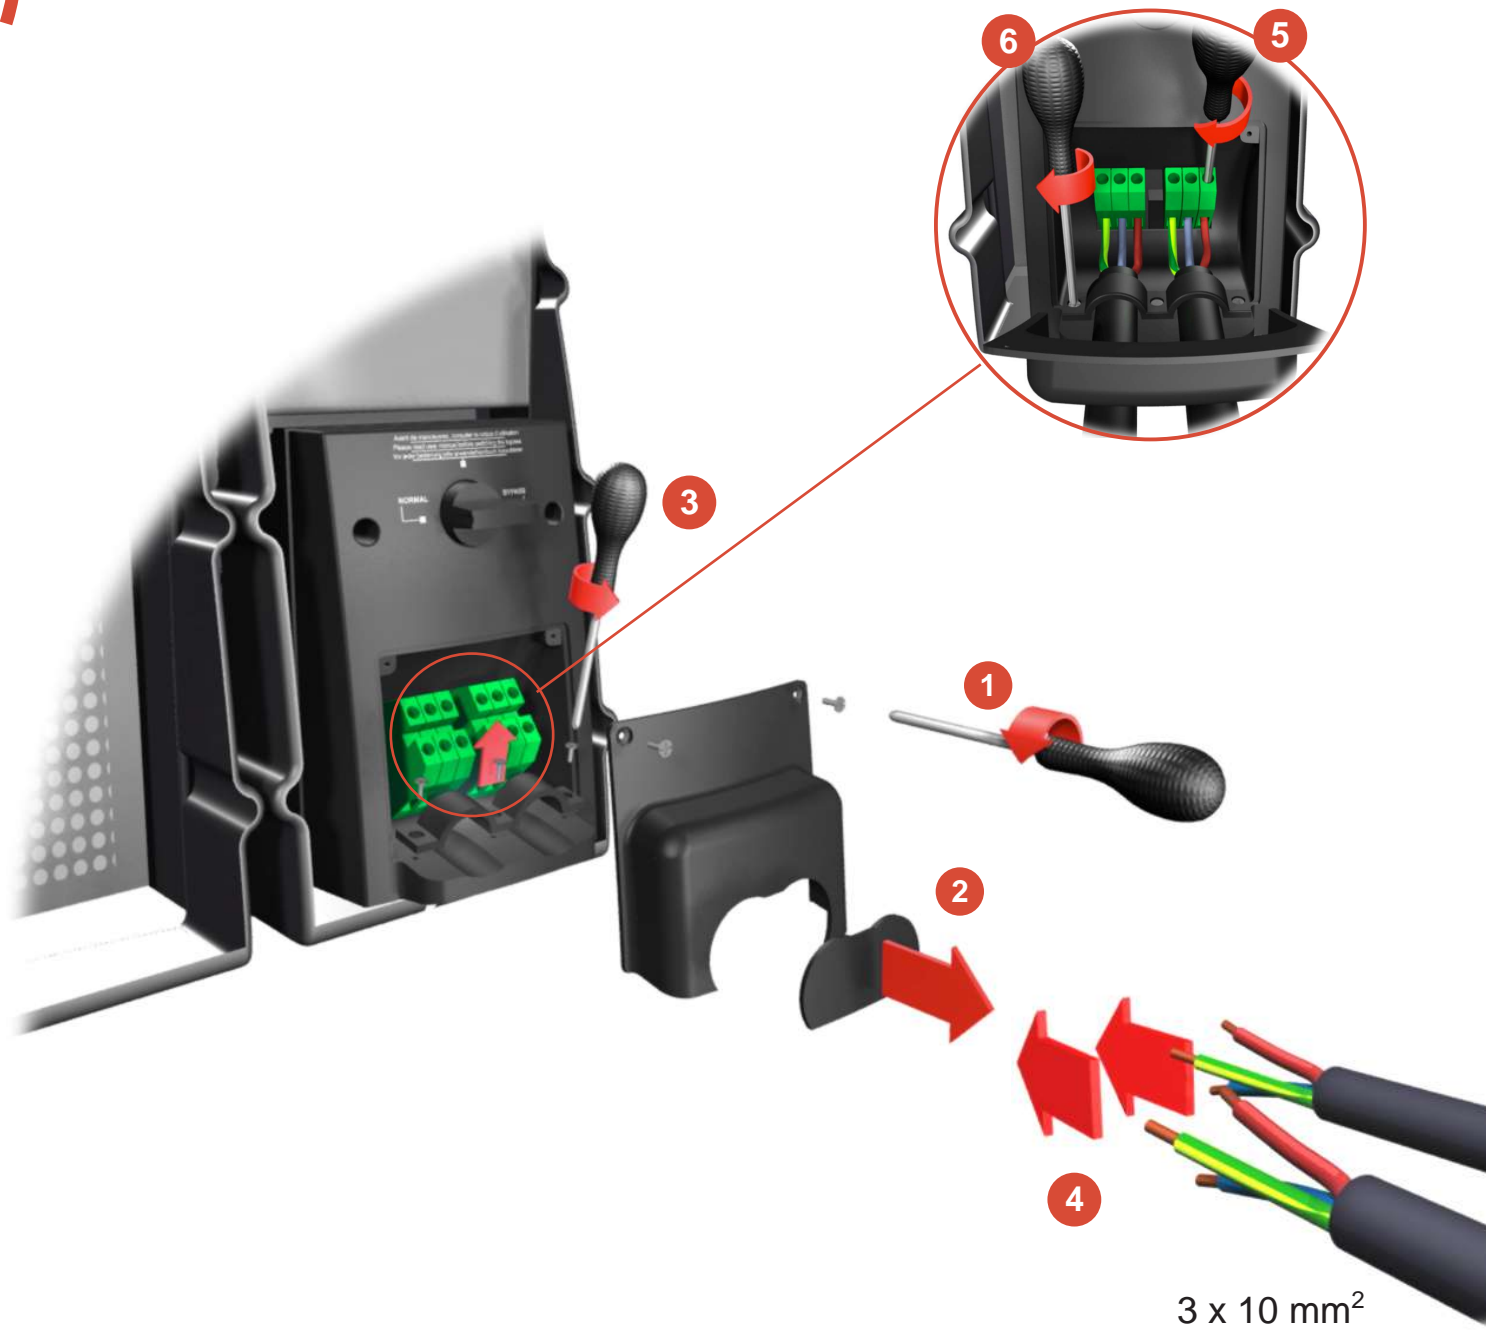

ИБП MGE Comet EXtreme - Comet EXtreme 9-12 kVA - Быстрый старт

Постоянная ссылка на страницу: <https://eaton-power.ru/catalog/mge-comet-extreme/>

COMET *EXtreme*
9kVA 12kVA

Quick Start

MGE
UPS SYSTEMS

1

2

3