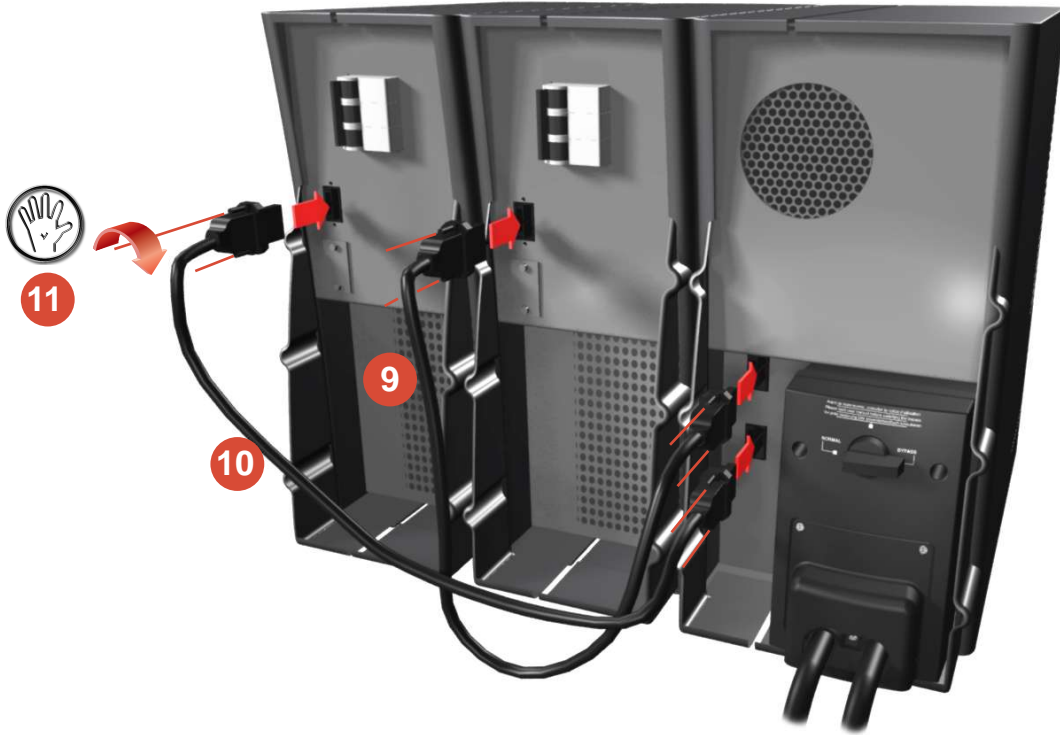

ИБП MGE Comet EXtreme - Comet EXtreme 9-12 kVA - Быстрый старт

Постоянная ссылка на страницу: <https://eaton-power.ru/catalog/mge-comet-extreme/>

COMET *EXtreme*
9kVA 12kVA

Quick Start

MGE
UPS SYSTEMS

1

2

3