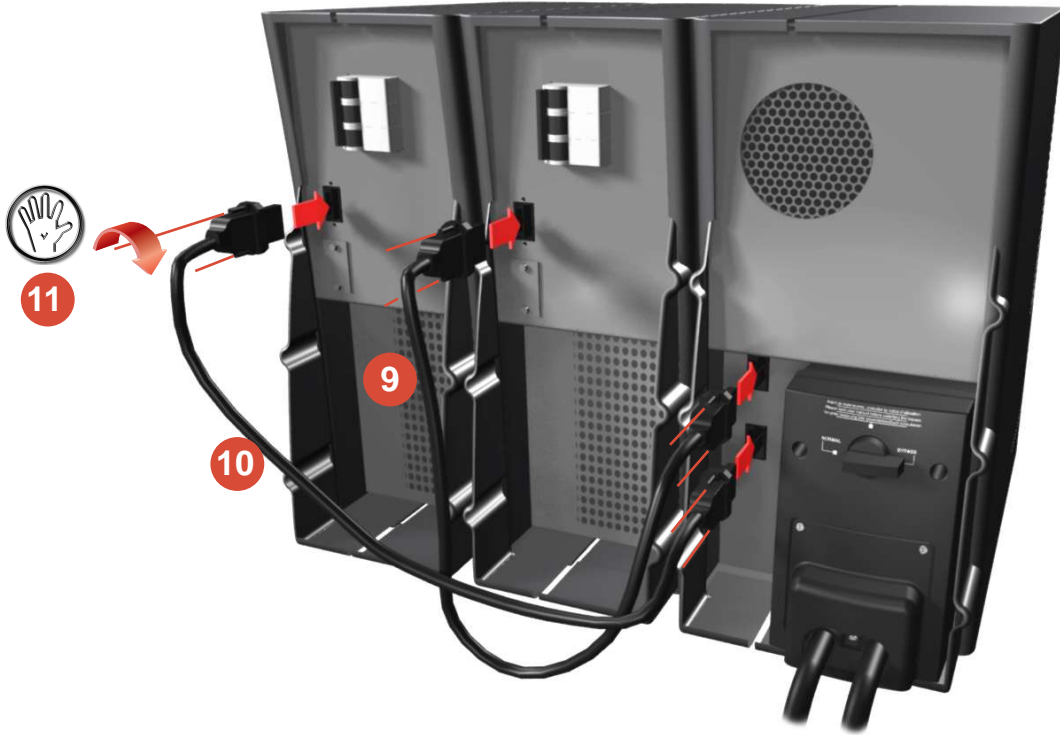

ИБП Eaton Comet EXtreme 12 kVA Rackmount - Comet EXtreme 9-12 kVA - Быстрый старт

Постоянная ссылка на страницу: <https://eaton-power.ru/catalog/mge-comet-extreme/comet-extreme-12-kva-ra>

COMET *EXtreme*  
9kVA 12kVA

Quick Start

**MGE**  
UPS SYSTEMS

1

2

3