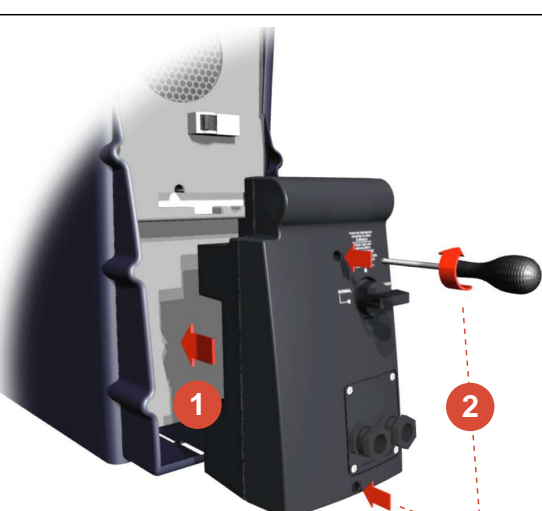

ИБП MGE Pulsar EXtreme - Pulsar EXtreme - Быстрый старт

Постоянная ссылка на страницу: <https://eaton-power.ru/catalog/mge-pulsar-extreme/>

PULSAR EXtreme

Quick Start

M G E
UPS SYSTEMS

1 **A**

1 **B**

1 **C**