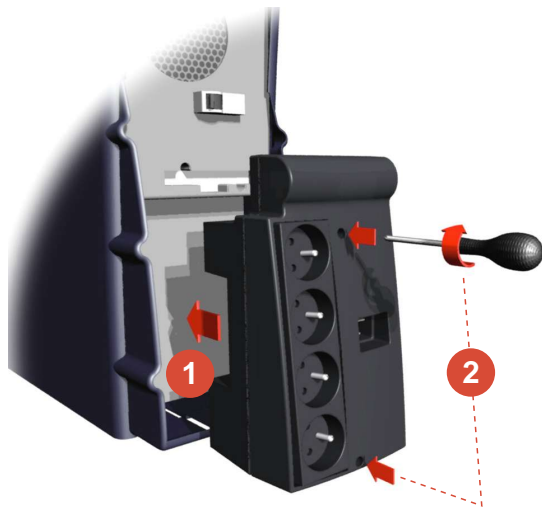

ИБП MGE Pulsar EXtreme - Pulsar EXtreme - Быстрый старт

Постоянная ссылка на страницу: <https://eaton-power.ru/catalog/mge-pulsar-extreme/>

PULSAR EXtreme

Quick Start

M G E
UPS SYSTEMS

1 **A**

1 **B**

1 **C**