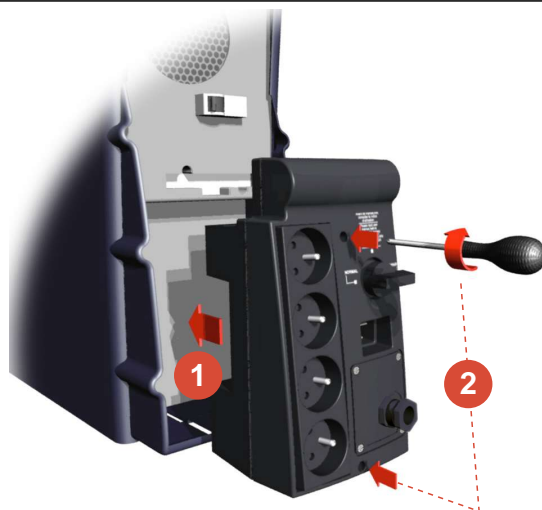

ИБП MGE Pulsar EXtreme - Pulsar EXtreme - Быстрый старт

Постоянная ссылка на страницу: <https://eaton-power.ru/catalog/mge-pulsar-extreme/>

PULSAR EXtreme

Quick Start

M G E
UPS SYSTEMS

1 **A**

1 **B**

1 **C**