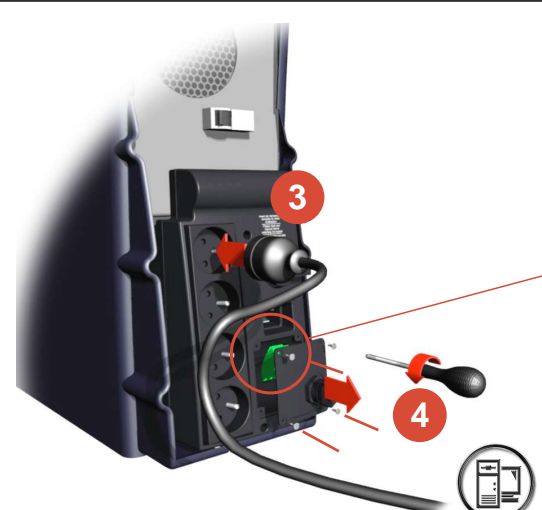

ИБП MGE Pulsar EXtreme - Pulsar EXtreme - Быстрый старт

Постоянная ссылка на страницу: <https://eaton-power.ru/catalog/mge-pulsar-extreme/>

PULSAR EXtreme

Quick Start

M G E
UPS SYSTEMS

1 **A**

1 **B**

1 **C**