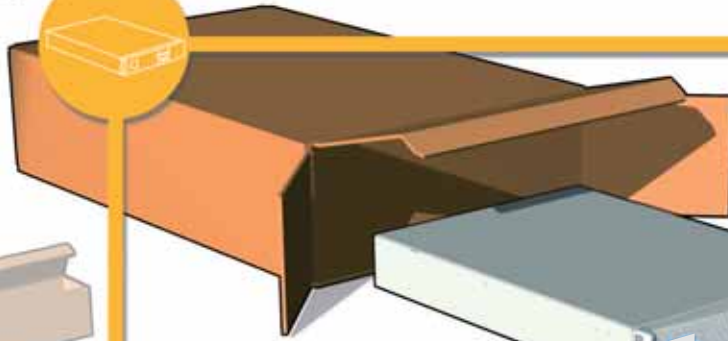

ИБП Eaton EX 1000VA 2U Rack/Tower - Серия ИБП Eaton EX модели 2200, 3000 - Быстрый старт

Постоянная ссылка на страницу: <https://eaton-power.ru/catalog/eaton-ex/eaton-ex-1000va-2u-rack-tower/>

**ON**

**2U**

**3U**