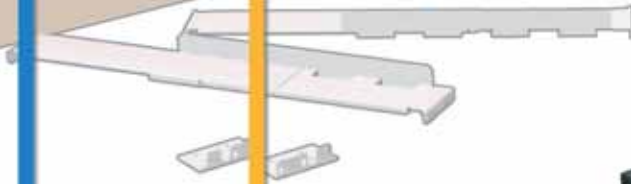

ИБП Eaton EX 1000VA 2U Rack/Tower - Серия ИБП Eaton EX модели 2200, 3000 - Быстрый старт

Постоянная ссылка на страницу: <https://eaton-power.ru/catalog/eaton-ex/eaton-ex-1000va-2u-rack-tower/>

**ON**

**2U**