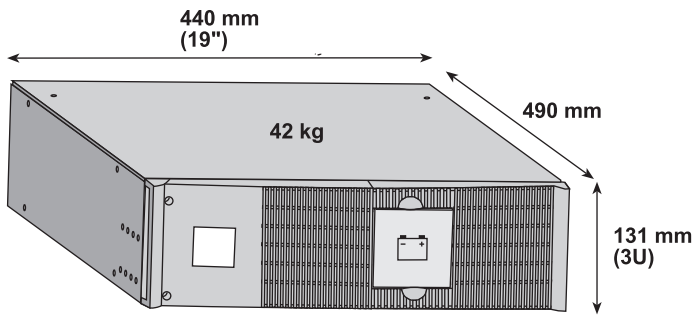

ИБП Eaton EX 2200 3U Rack/Tower - Внешние аккумуляторные модули Eaton EX 2200, 3000 EXB - Руков

Постоянная ссылка на страницу: <https://eaton-power.ru/catalog/eaton-ex/eaton-ex-2200-3u-rack-tower/>

1 x EXB