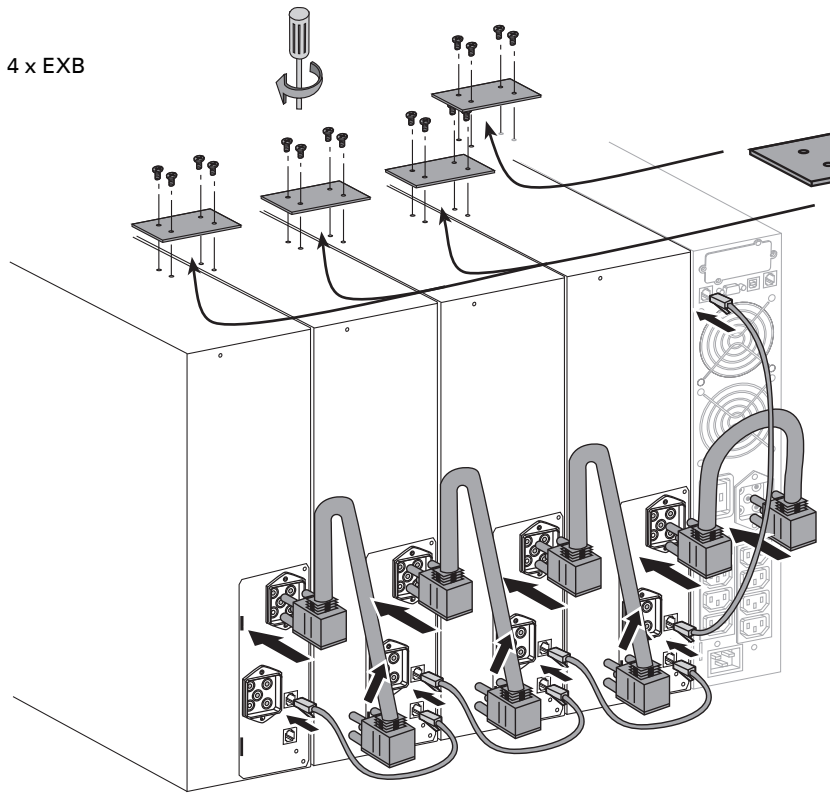

ИБП Eaton EX 2200 3U Rack/Tower - Внешние аккумуляторные модули Eaton EX 2200, 3000 EXB - Руков

Постоянная ссылка на страницу: <https://eaton-power.ru/catalog/eaton-ex/eaton-ex-2200-3u-rack-tower/>

1 x EXB

4 x EXB

1 x EXB