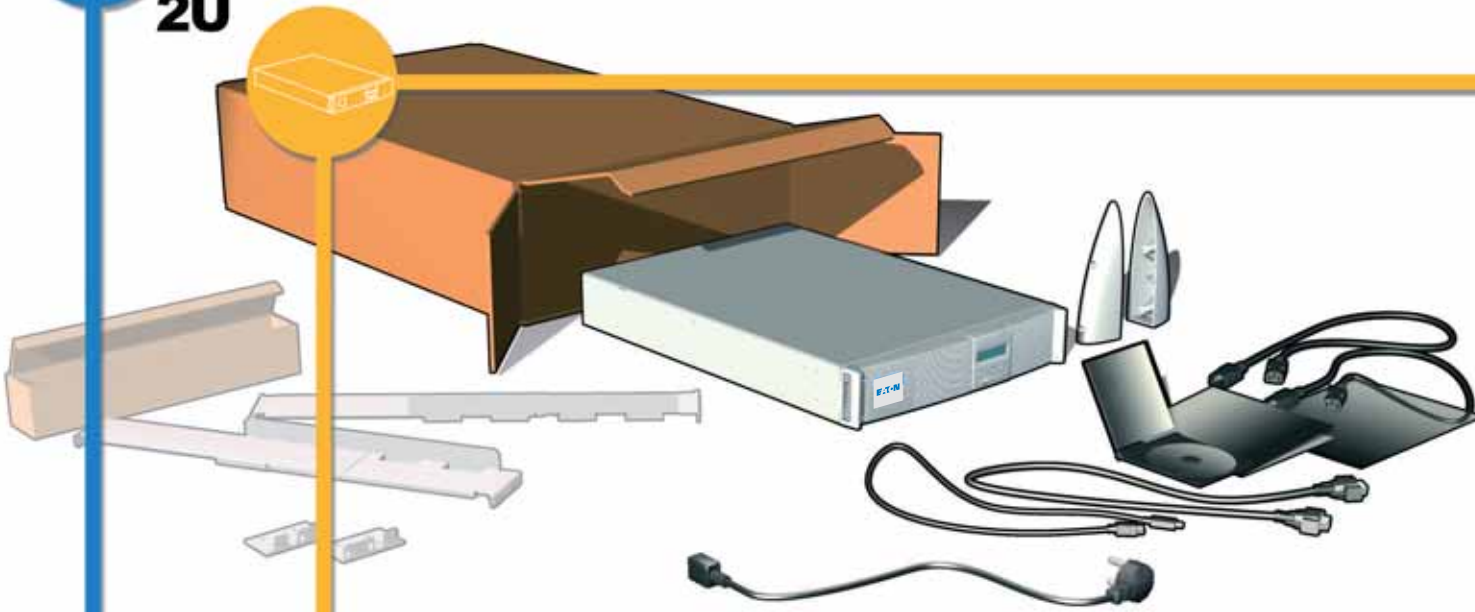

ИБП Eaton EX 3000 2U Rack/Tower Netpack - Серия ИБП Eaton EX модели 2200, 3000 - Быстрый ста

Постоянная ссылка на страницу: <https://eaton-power.ru/catalog/eaton-ex/eaton-ex-3000-rt2u-netpack/>

ON

**2U**

**3U**